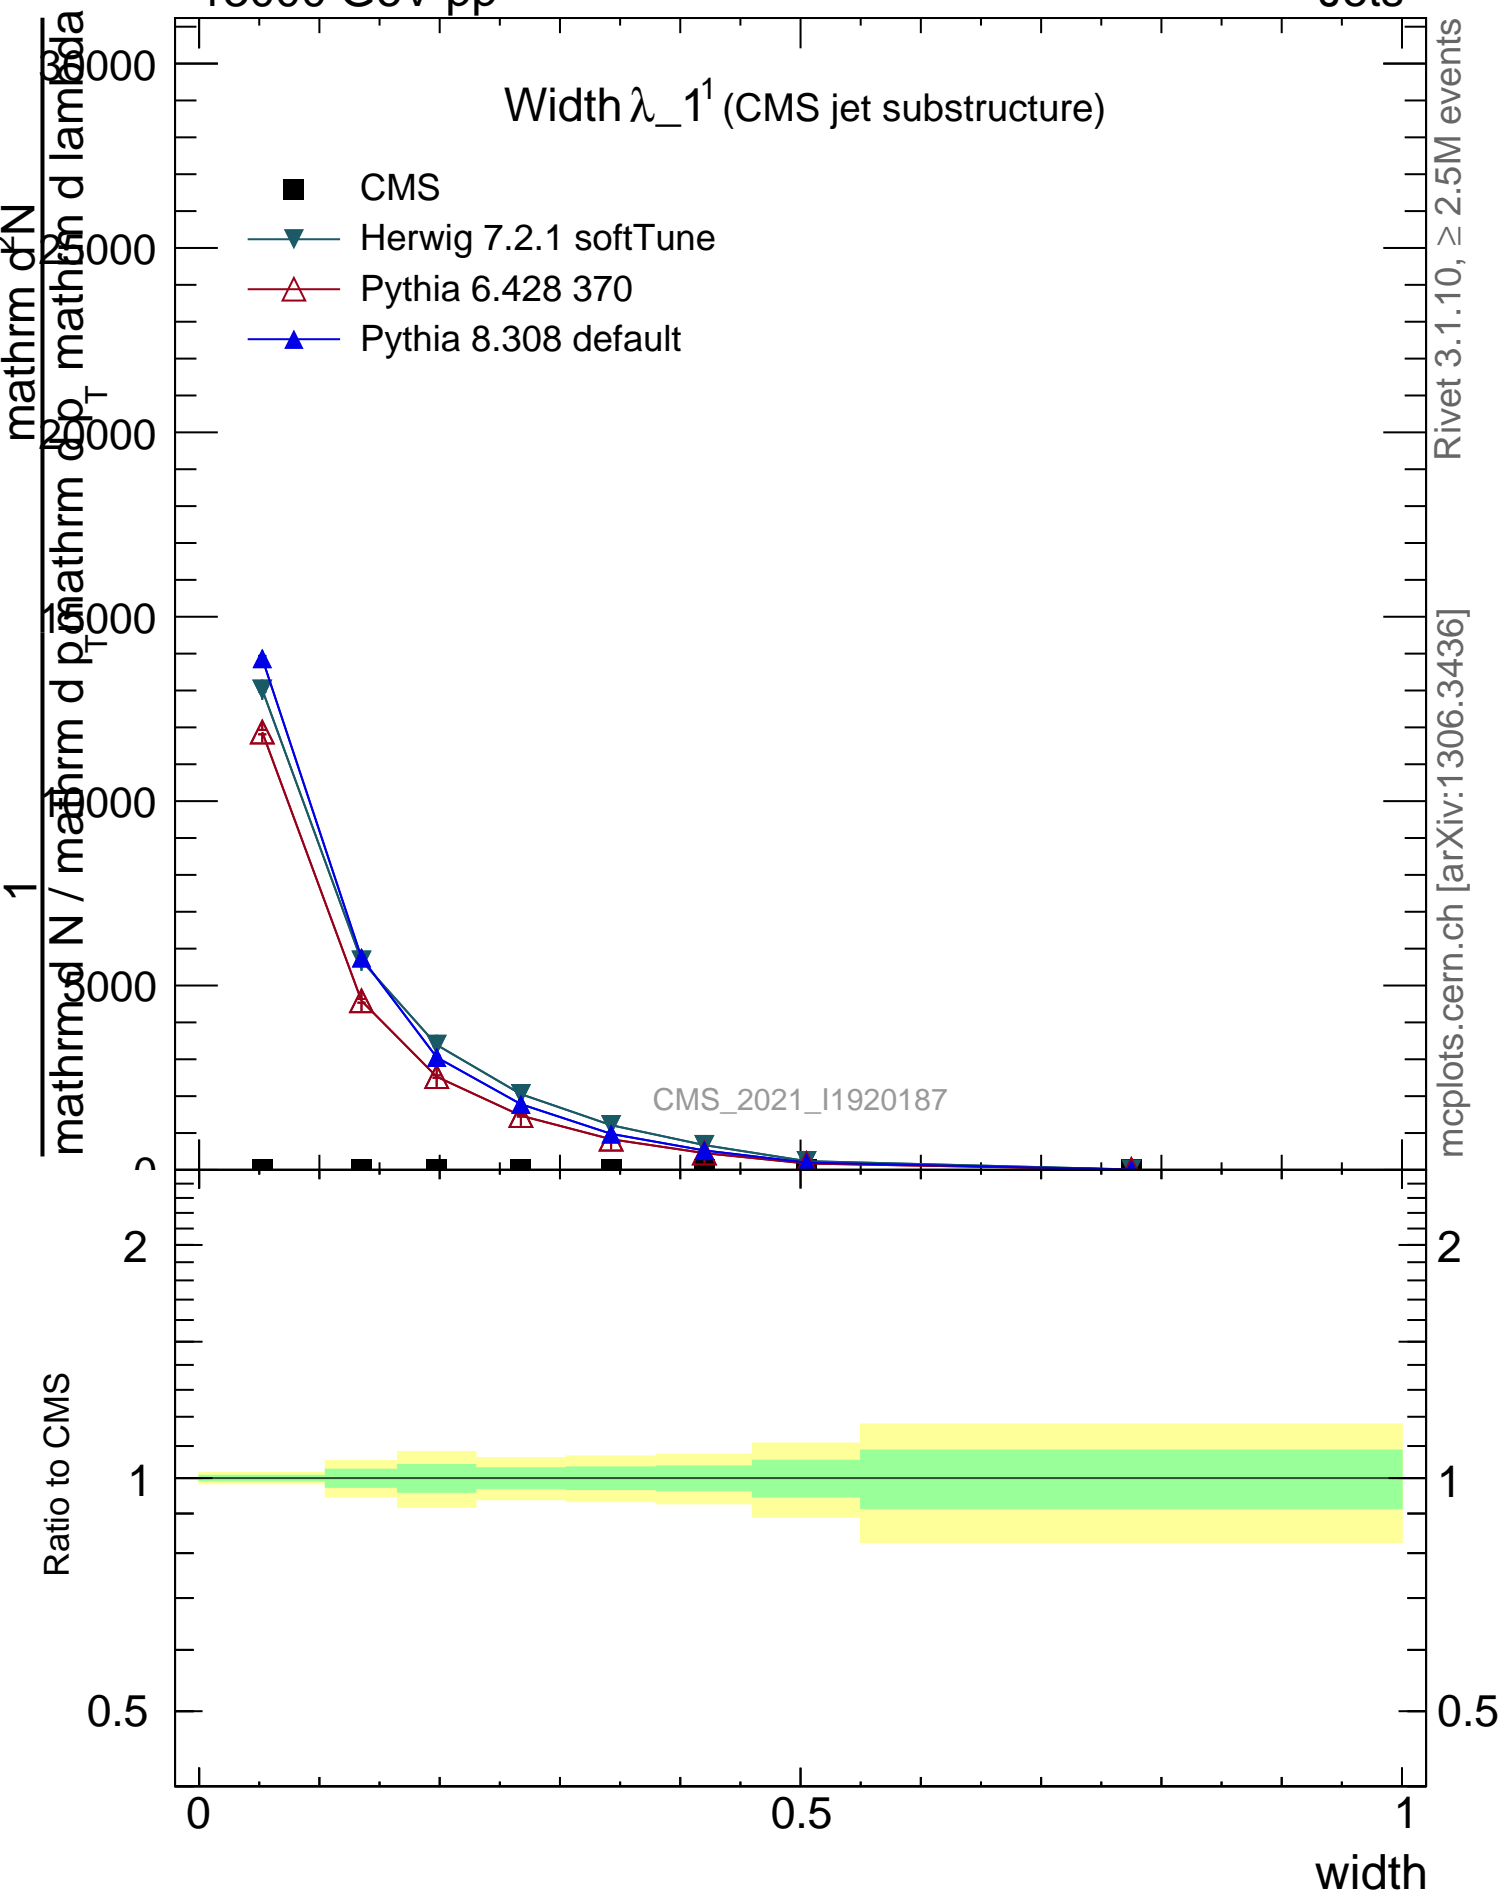

Width λ_{-1} (CMS jet substructure)

- CMS
- ▼ Herwig 7.2.1 softTune
- △ Pythia 6.428 370
- ▲ Pythia 8.308 default

Rivet 3.1.10, $\geq 2.5M$ events
mcplots.cern.ch [arXiv:1306.3436]