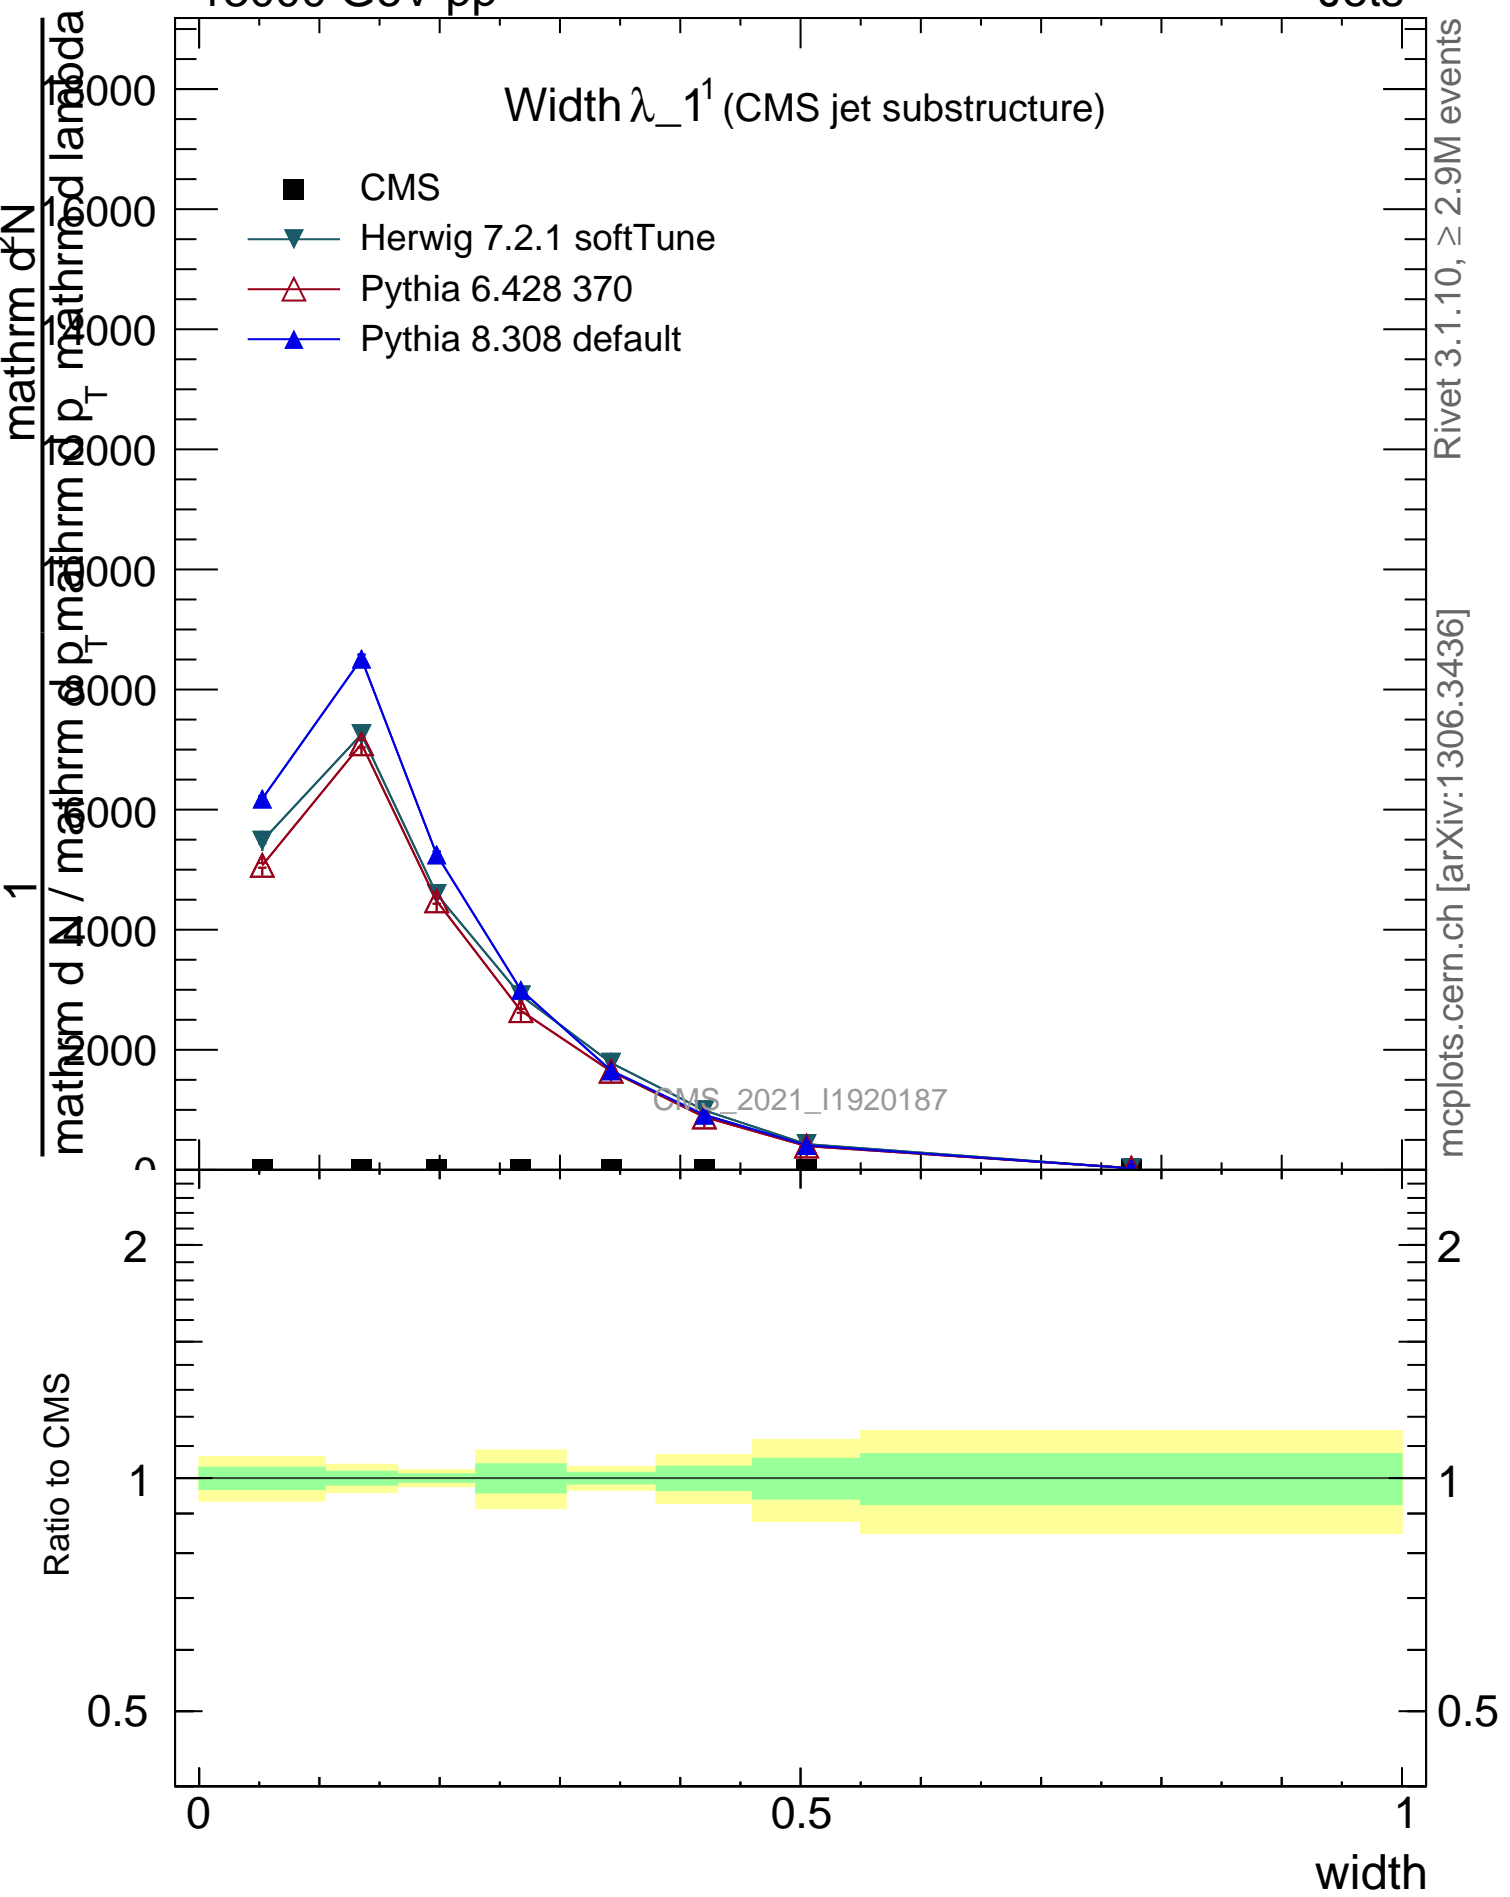

Width λ_{-1}^1 (CMS jet substructure)

- CMS
- ▼ Herwig 7.2.1 softTune
- △ Pythia 6.428 370
- ▲ Pythia 8.308 default

mcplots.cern.ch [arXiv:1306.3436]

CMS 2021_11920187