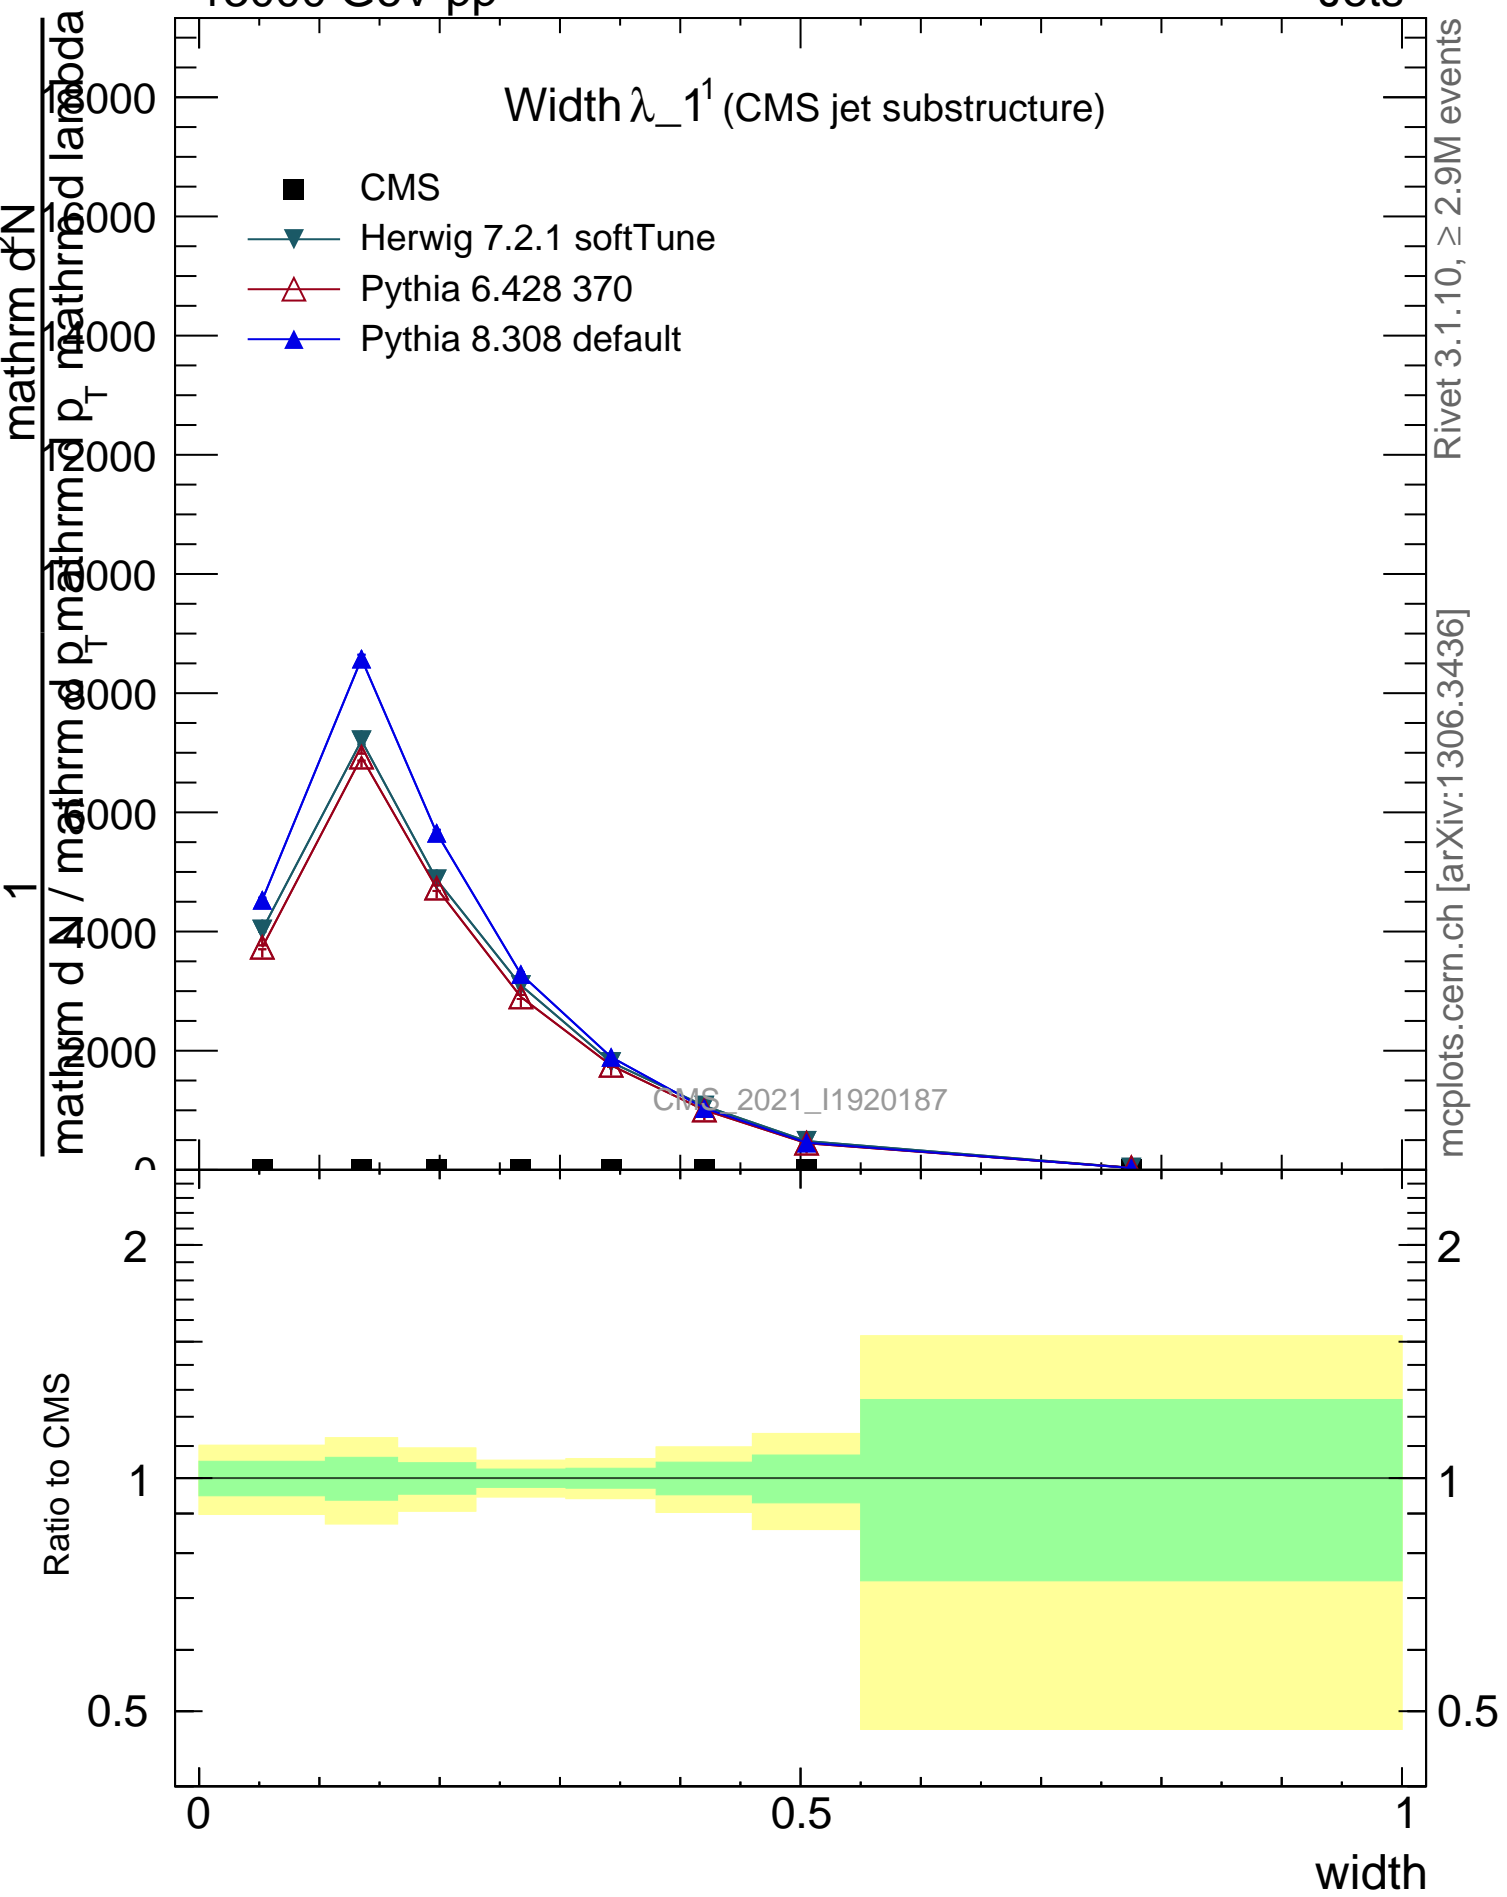

Width λ_{-1}^1 (CMS jet substructure)

- CMS
- ▼ Herwig 7.2.1 softTune
- △ Pythia 6.428 370
- ▲ Pythia 8.308 default

mcplots.cern.ch [arXiv:1306.3436]

CMS 2021_11920187

Rivet 3.1.10, ≥ 2.9M events