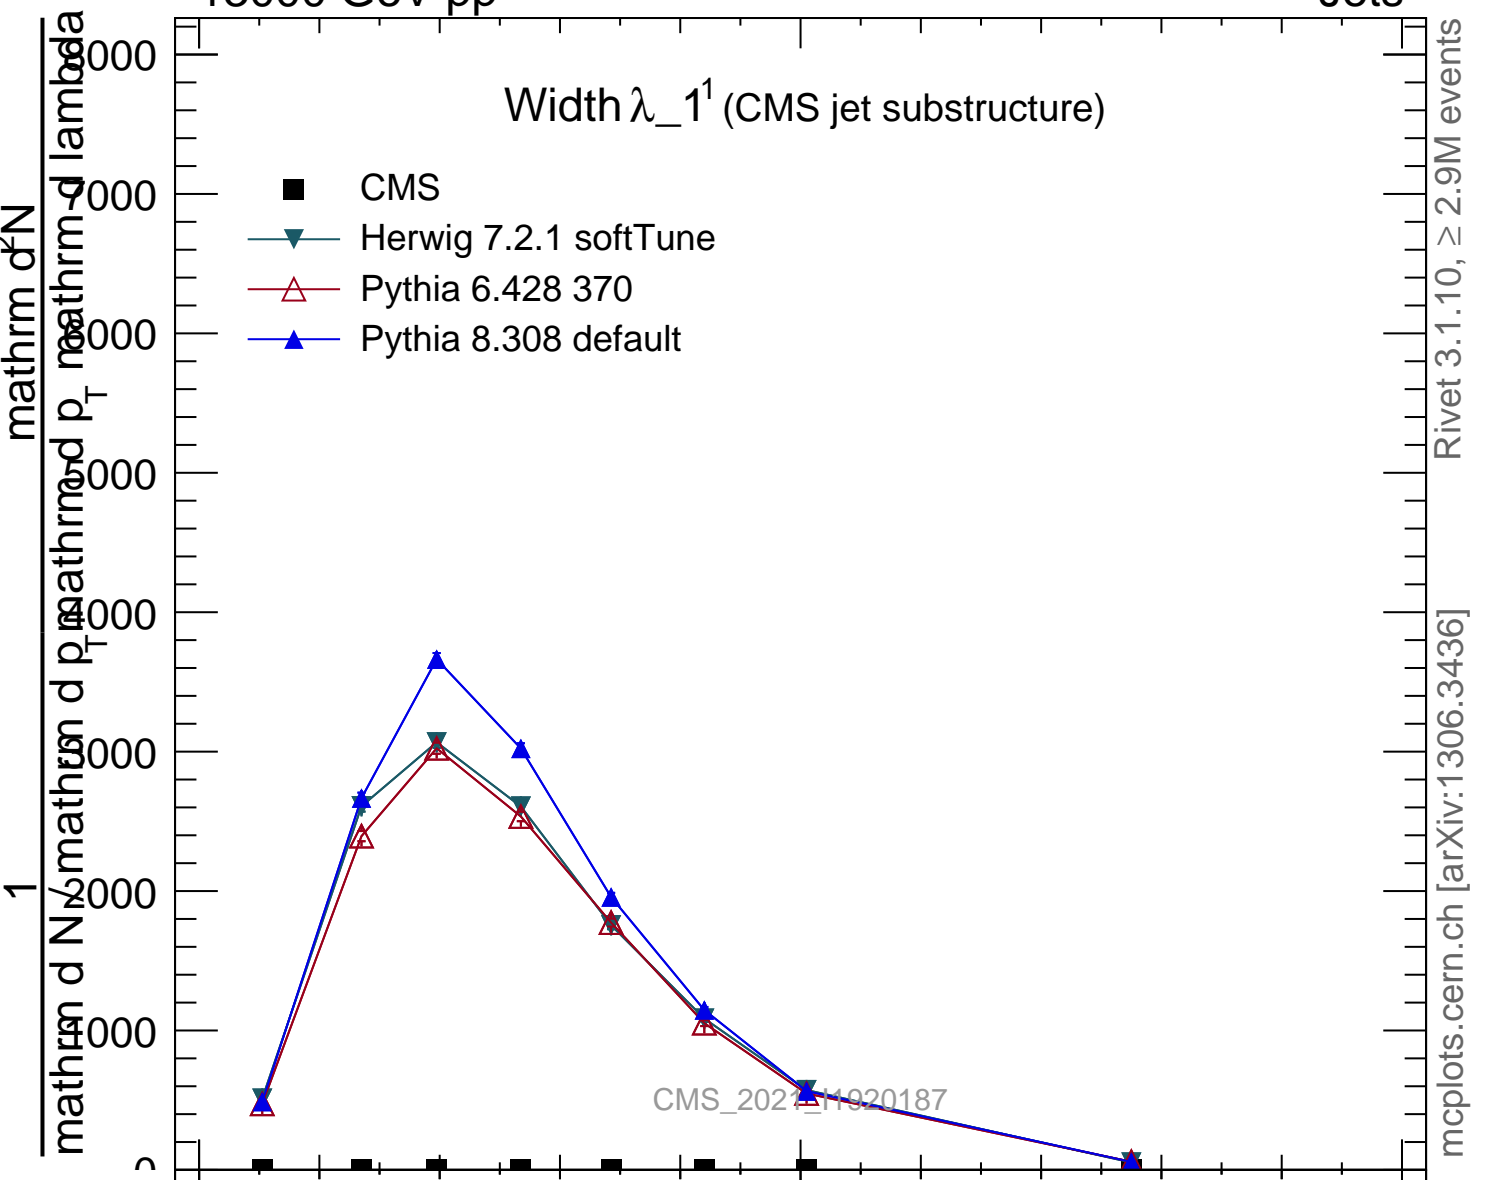

Width  $\lambda_{-1}$  (CMS jet substructure)

- CMS
- ▼ Herwig 7.2.1 softTune
- △ Pythia 6.428 370
- ▲ Pythia 8.308 default

CMS\_2027\_11920187

mcplots.cern.ch [arXiv:1306.3436]

Rivet 3.1.10, ≥ 2.9M events