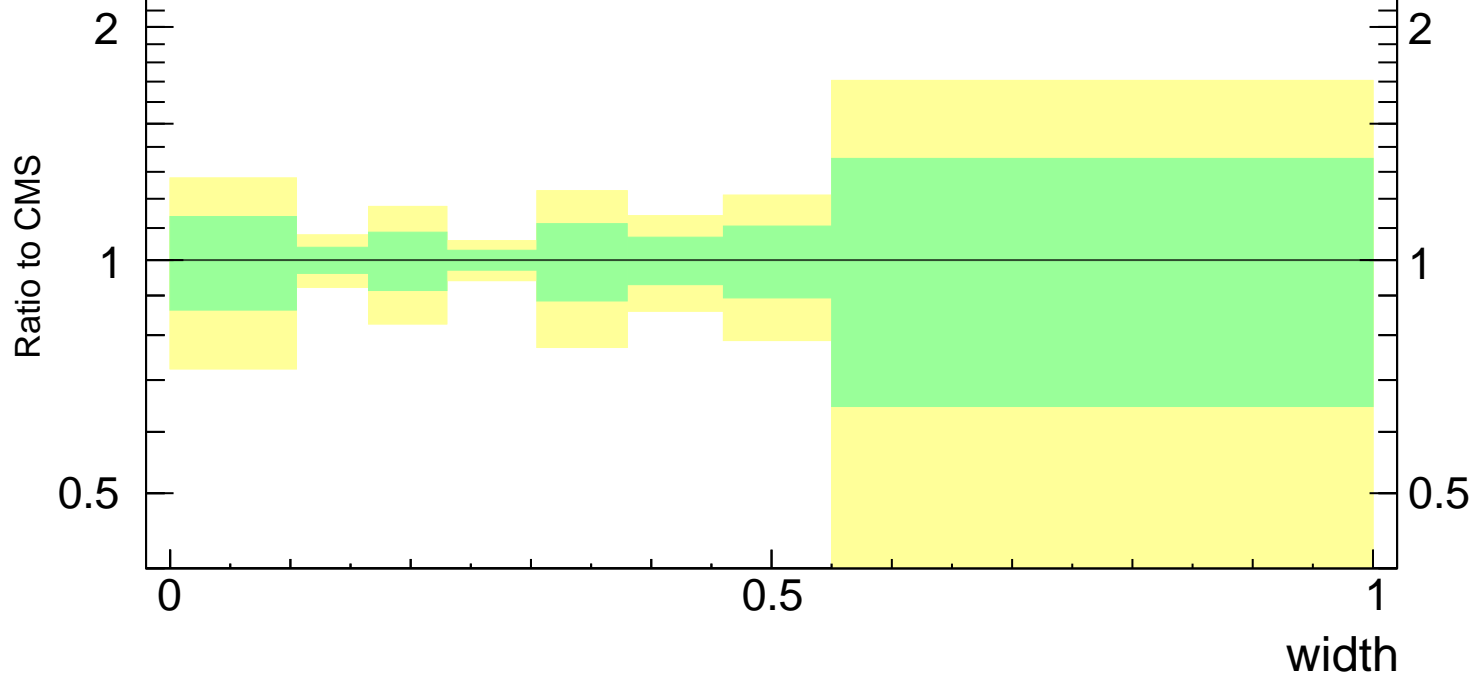

Width  $\lambda_{-1}$  (CMS jet substructure)

- CMS
- ▼ Herwig 7.2.1 softTune
- △ Pythia 6.428 370
- ▲ Pythia 8.308 default

CMS\_2027\_11920187

mcplots.cern.ch [arXiv:1306.3436]

Rivet 3.1.10, ≥ 2.9M events