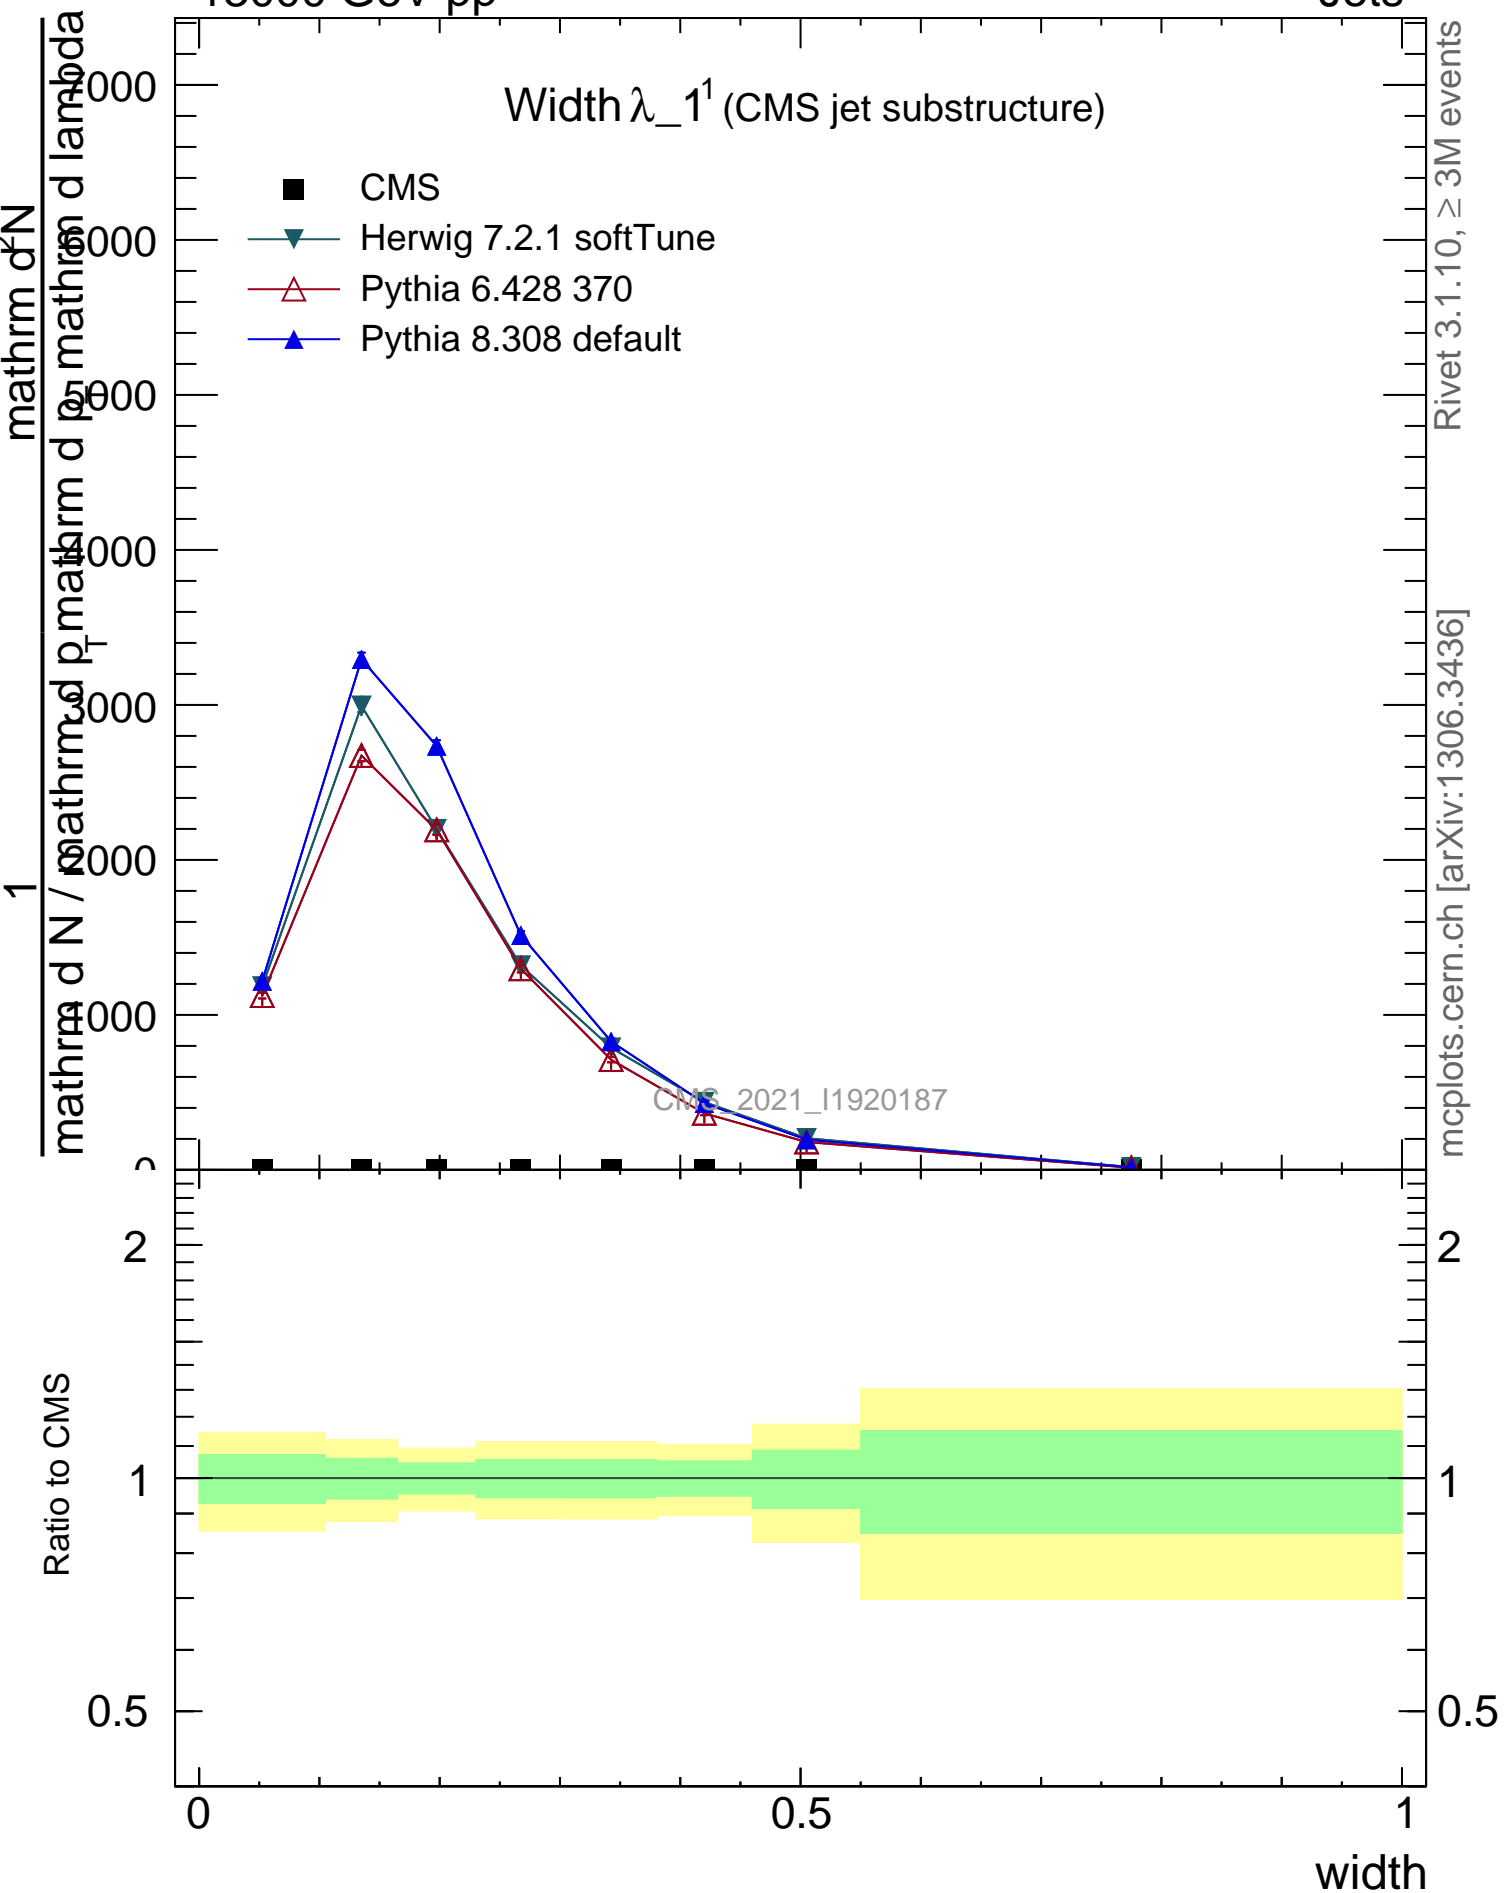

Width λ_{-1}^1 (CMS jet substructure)

- CMS
- ▼ Herwig 7.2.1 softTune
- △ Pythia 6.428 370
- ▲ Pythia 8.308 default

CMS 2021_11920187

mcplots.cern.ch [arXiv:1306.3436]

Rivet 3.1.10, ≥ 3M events