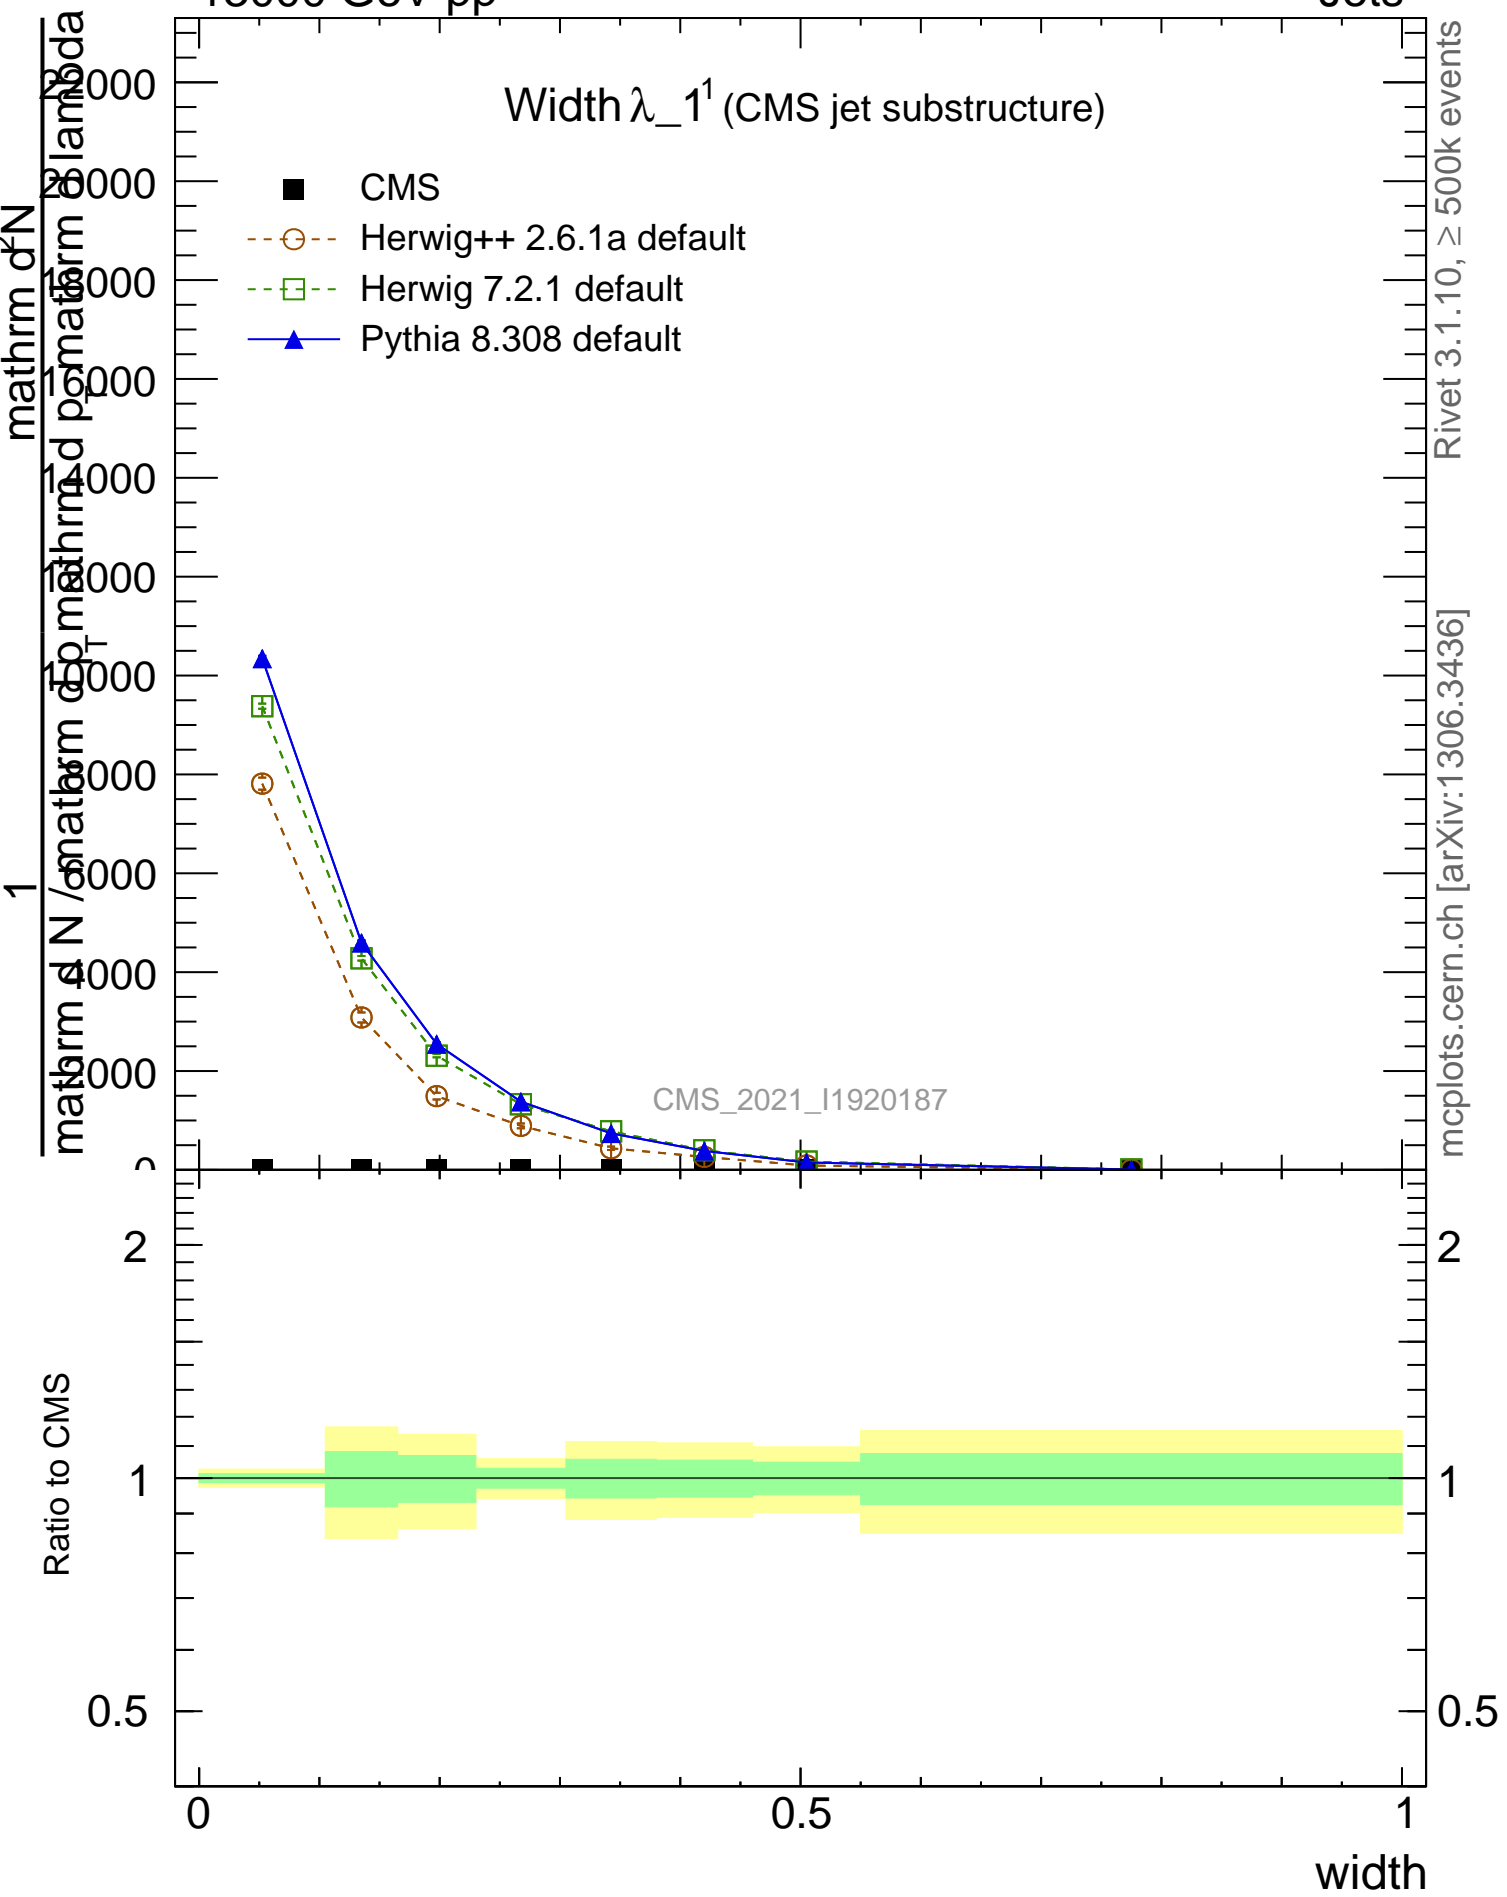

Width λ_{-1}^1 (CMS jet substructure)

- CMS
- Herwig++ 2.6.1a default
- Herwig 7.2.1 default
- ▲- Pythia 8.308 default

CMS_2021_I1920187

mcplots.cern.ch [arXiv:1306.3436]

Rivet 3.1.10, ≥ 500k events