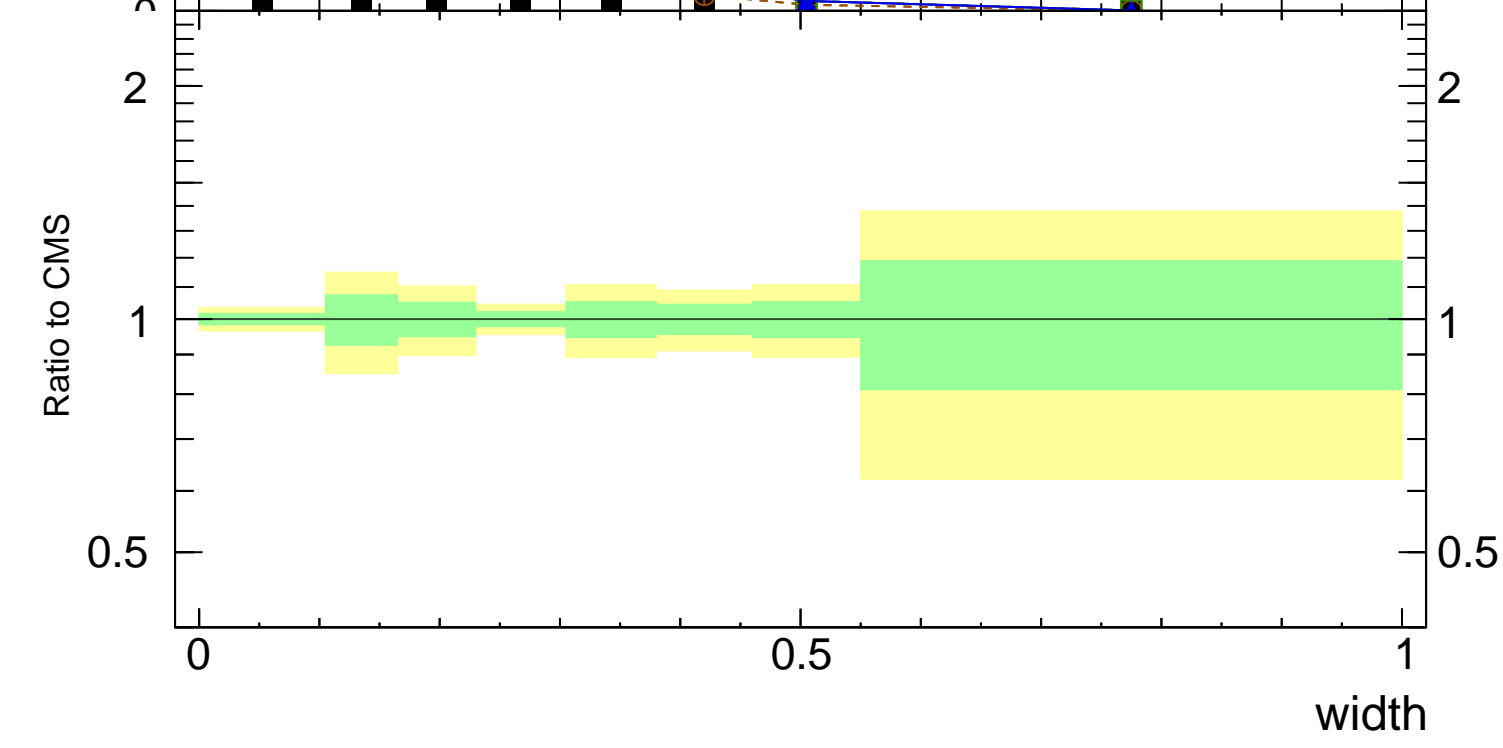

Width λ_{-1} (CMS jet substructure)

- CMS
- Herwig++ 2.7.1 default
- Herwig 7.2.1 default
- ▲- Pythia 8.308 default

Rivet 3.1.10, $\geq 2.9M$ events

mcplots.cern.ch [arXiv:1306.3436]