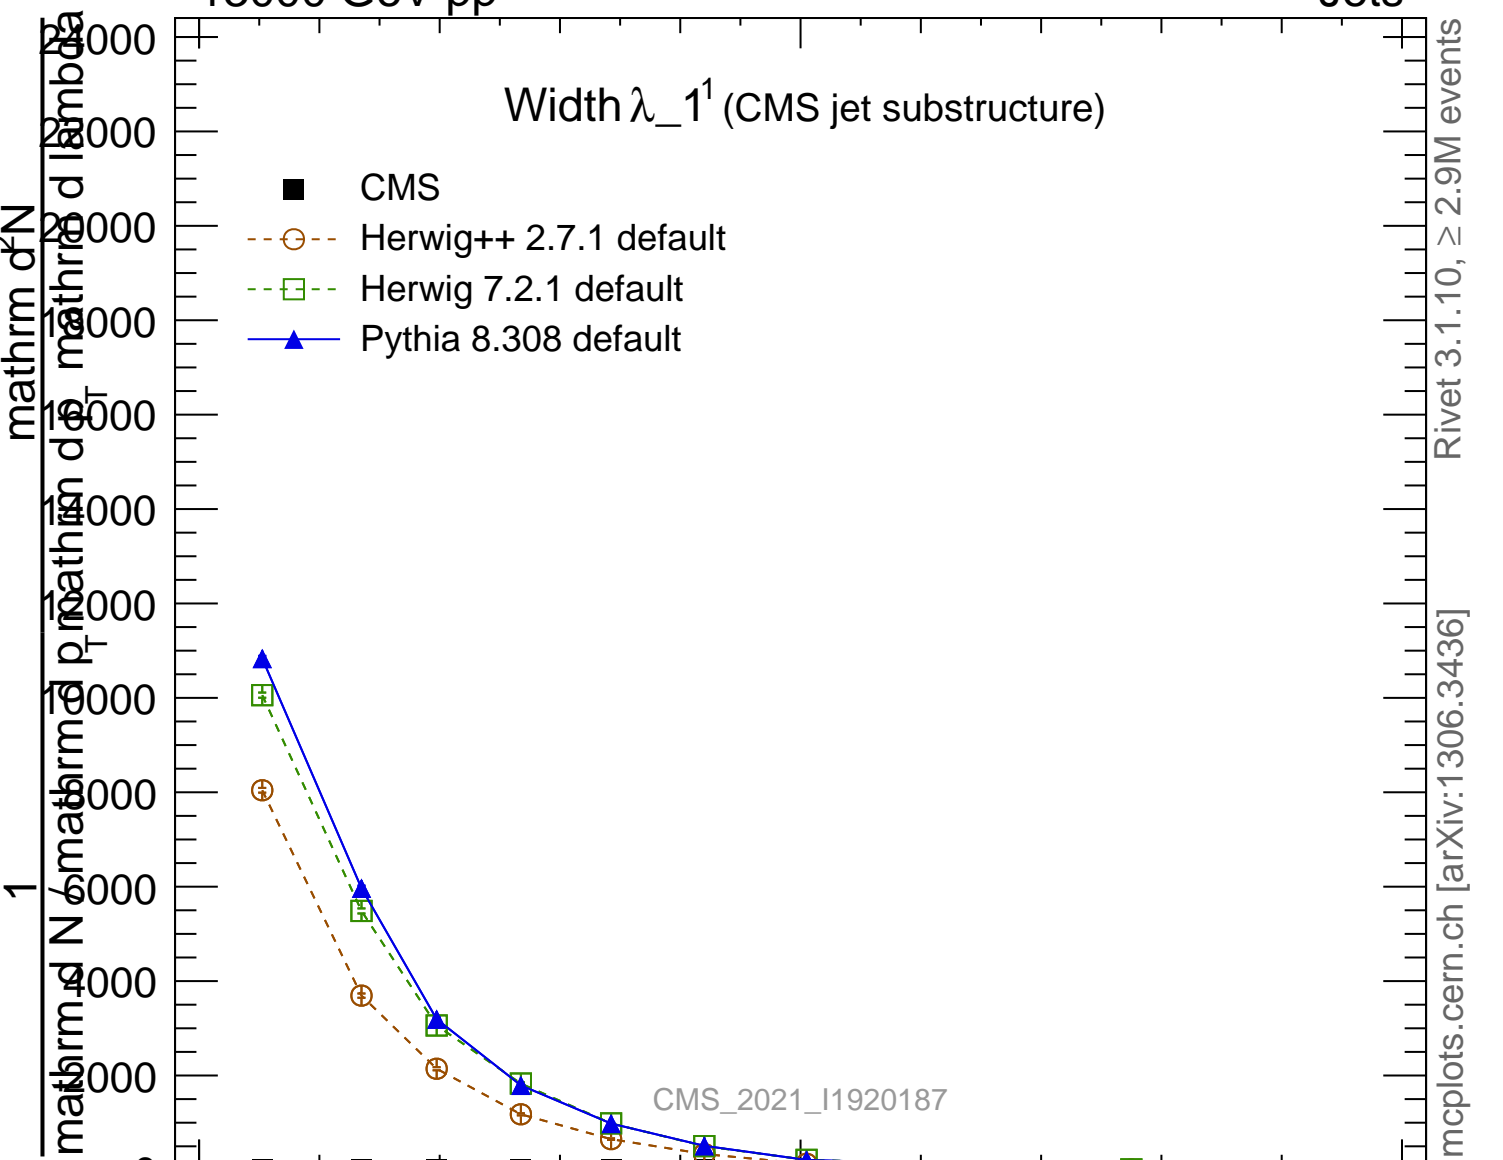

Width λ_{-1} (CMS jet substructure)

- CMS
- Herwig++ 2.7.1 default
- Herwig 7.2.1 default
- ▲- Pythia 8.308 default

Rivet 3.1.10, $\geq 2.9M$ events

mcplots.cern.ch [arXiv:1306.3436]