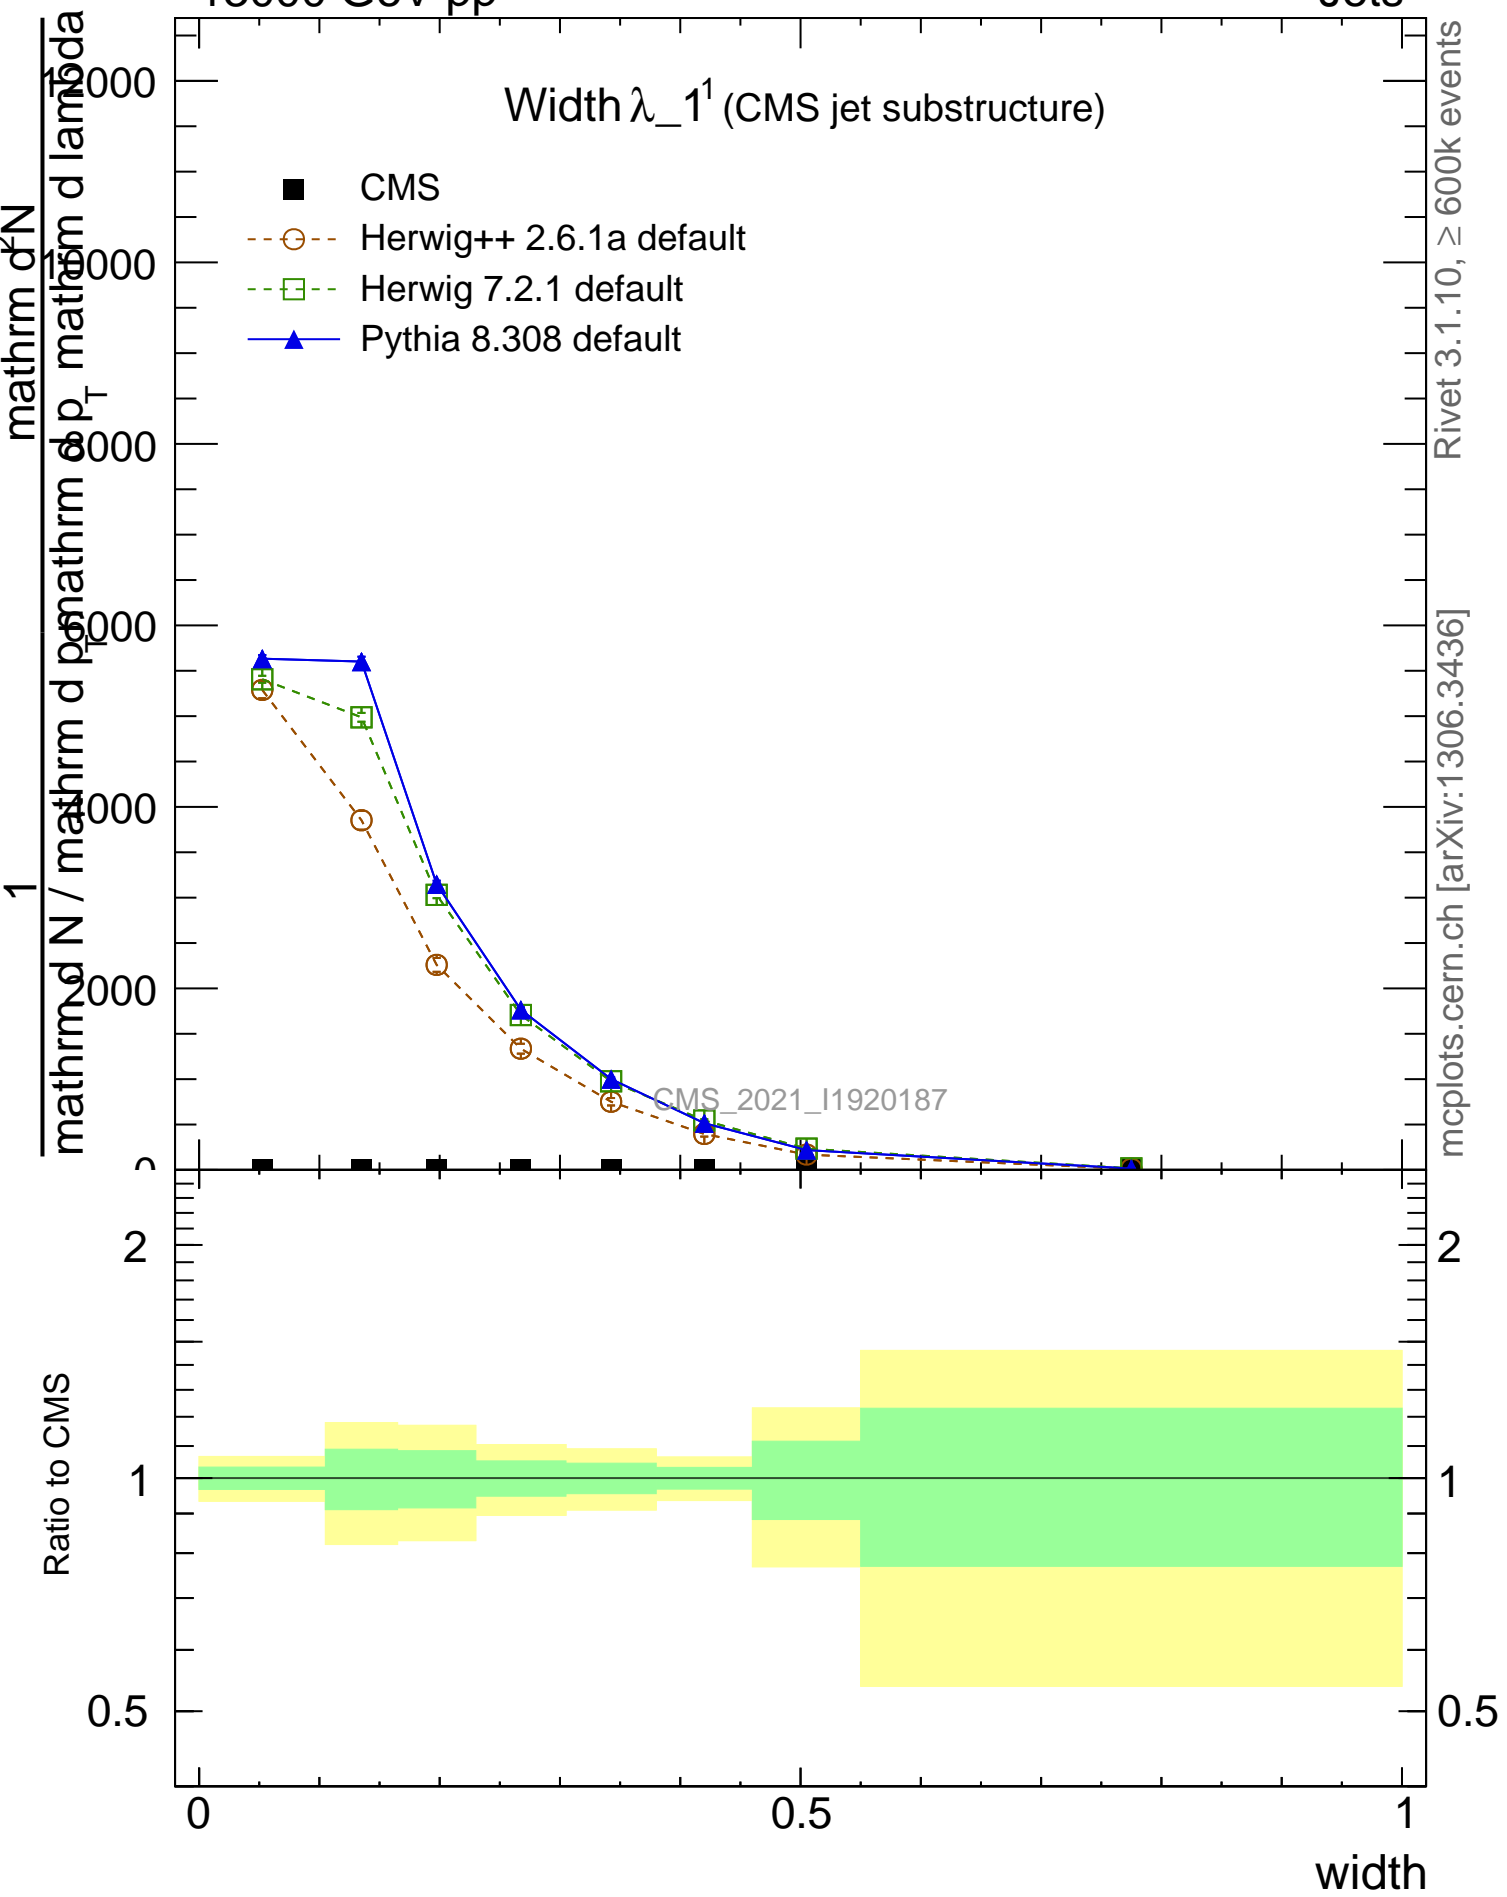

Width λ_{-1} (CMS jet substructure)

- CMS
- Herwig++ 2.6.1a default
- Herwig 7.2.1 default
- ▲- Pythia 8.308 default

CMS_2021_I1920187