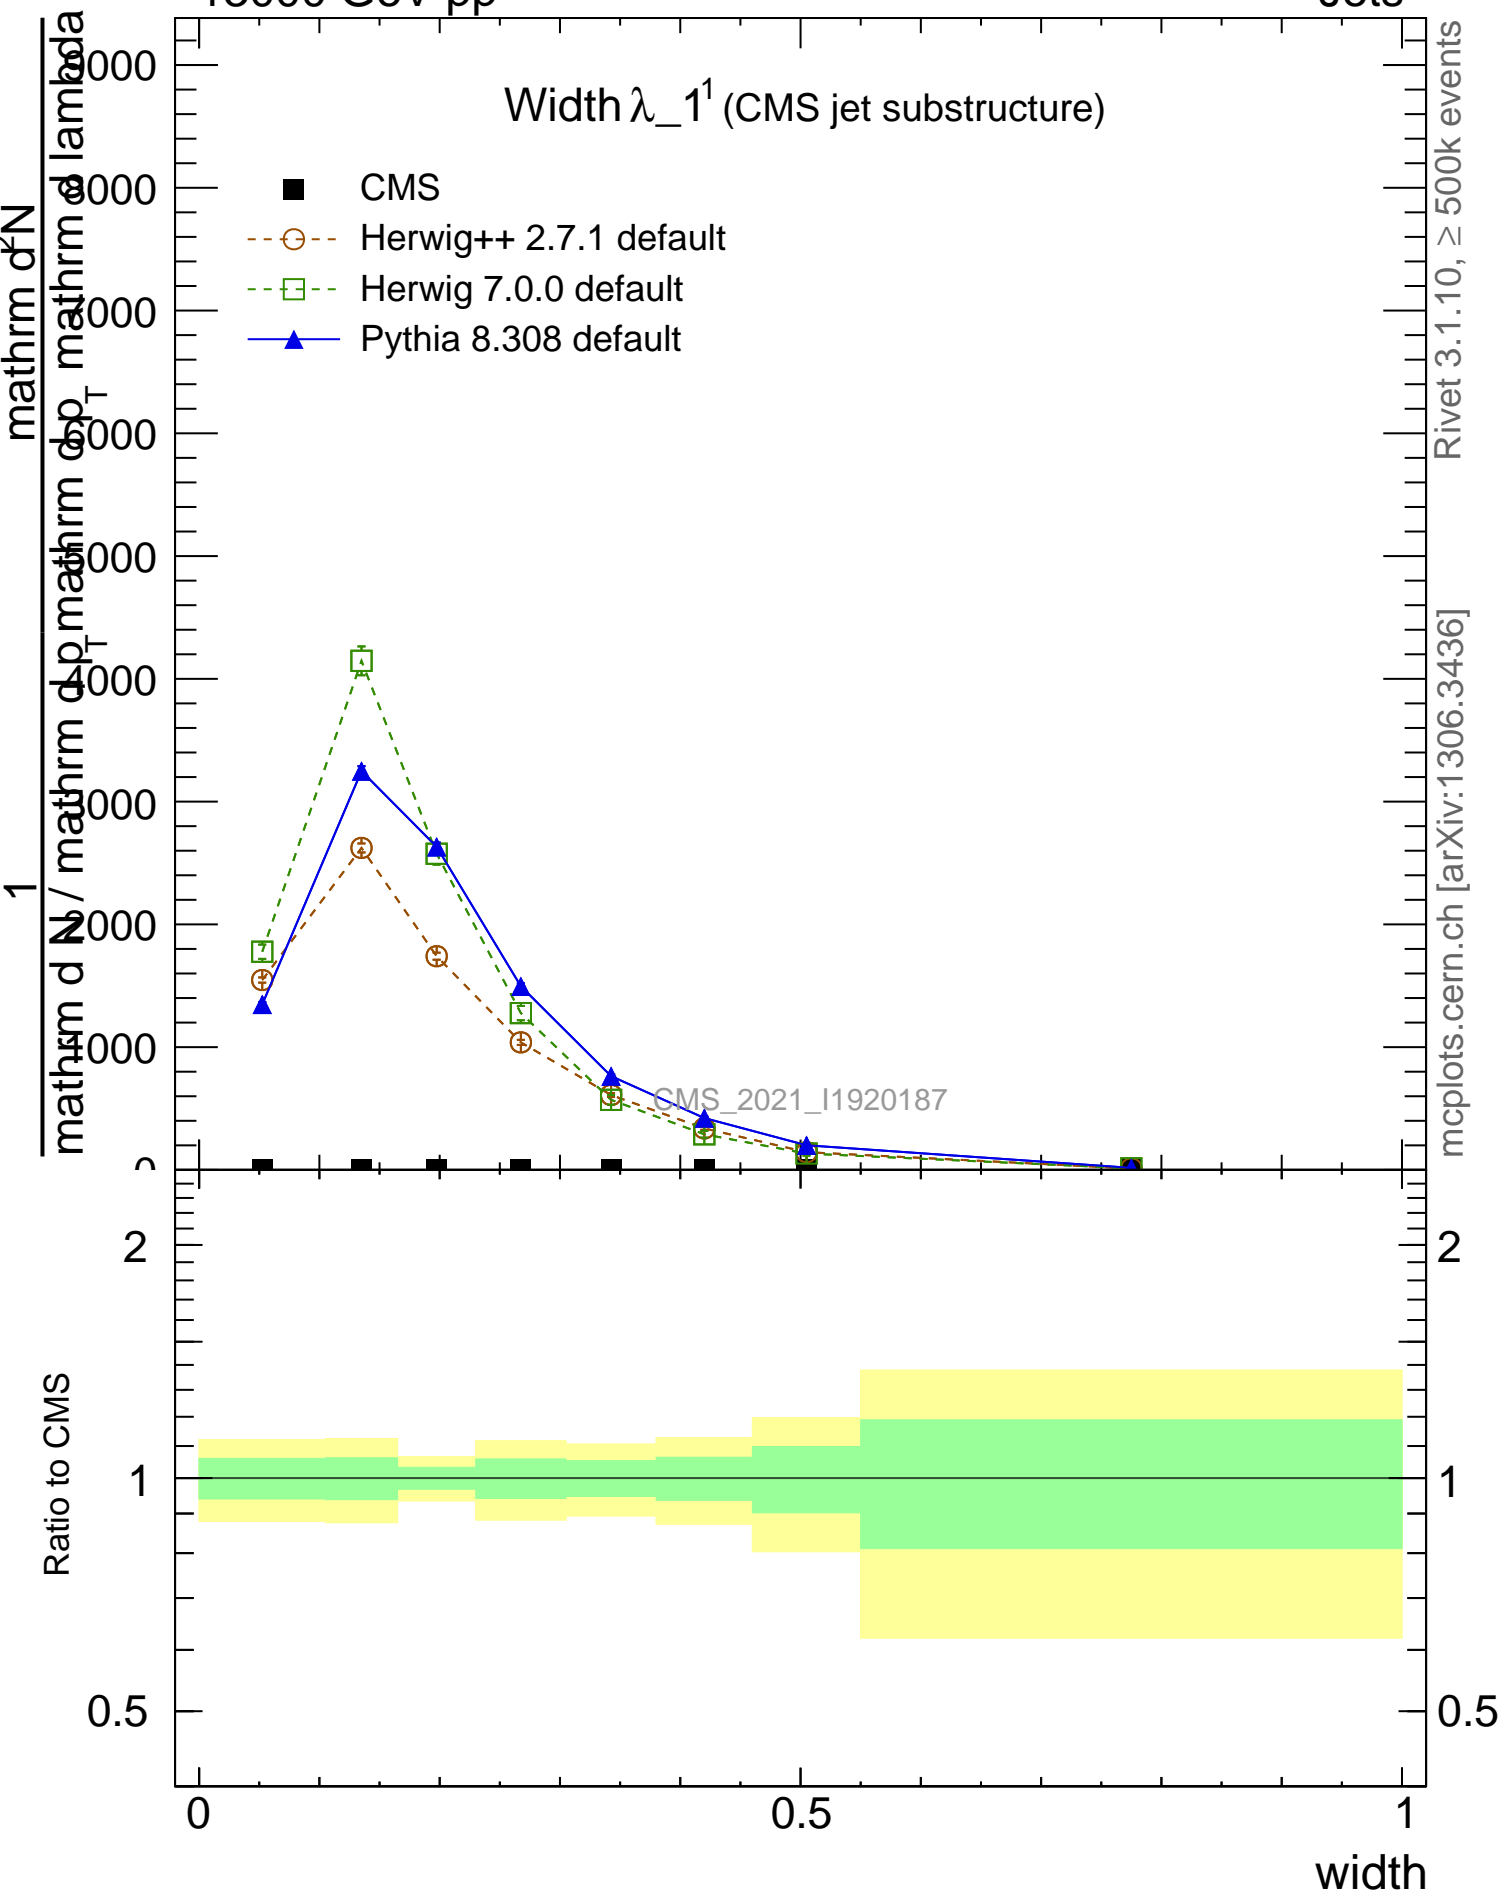

Width λ_{-1} (CMS jet substructure)

- CMS
- Herwig++ 2.7.1 default
- Herwig 7.0.0 default
- ▲- Pythia 8.308 default

CMS_2021_11920187

mcplots.cern.ch [arXiv:1306.3436]

Rivet 3.1.10, ≥ 500k events