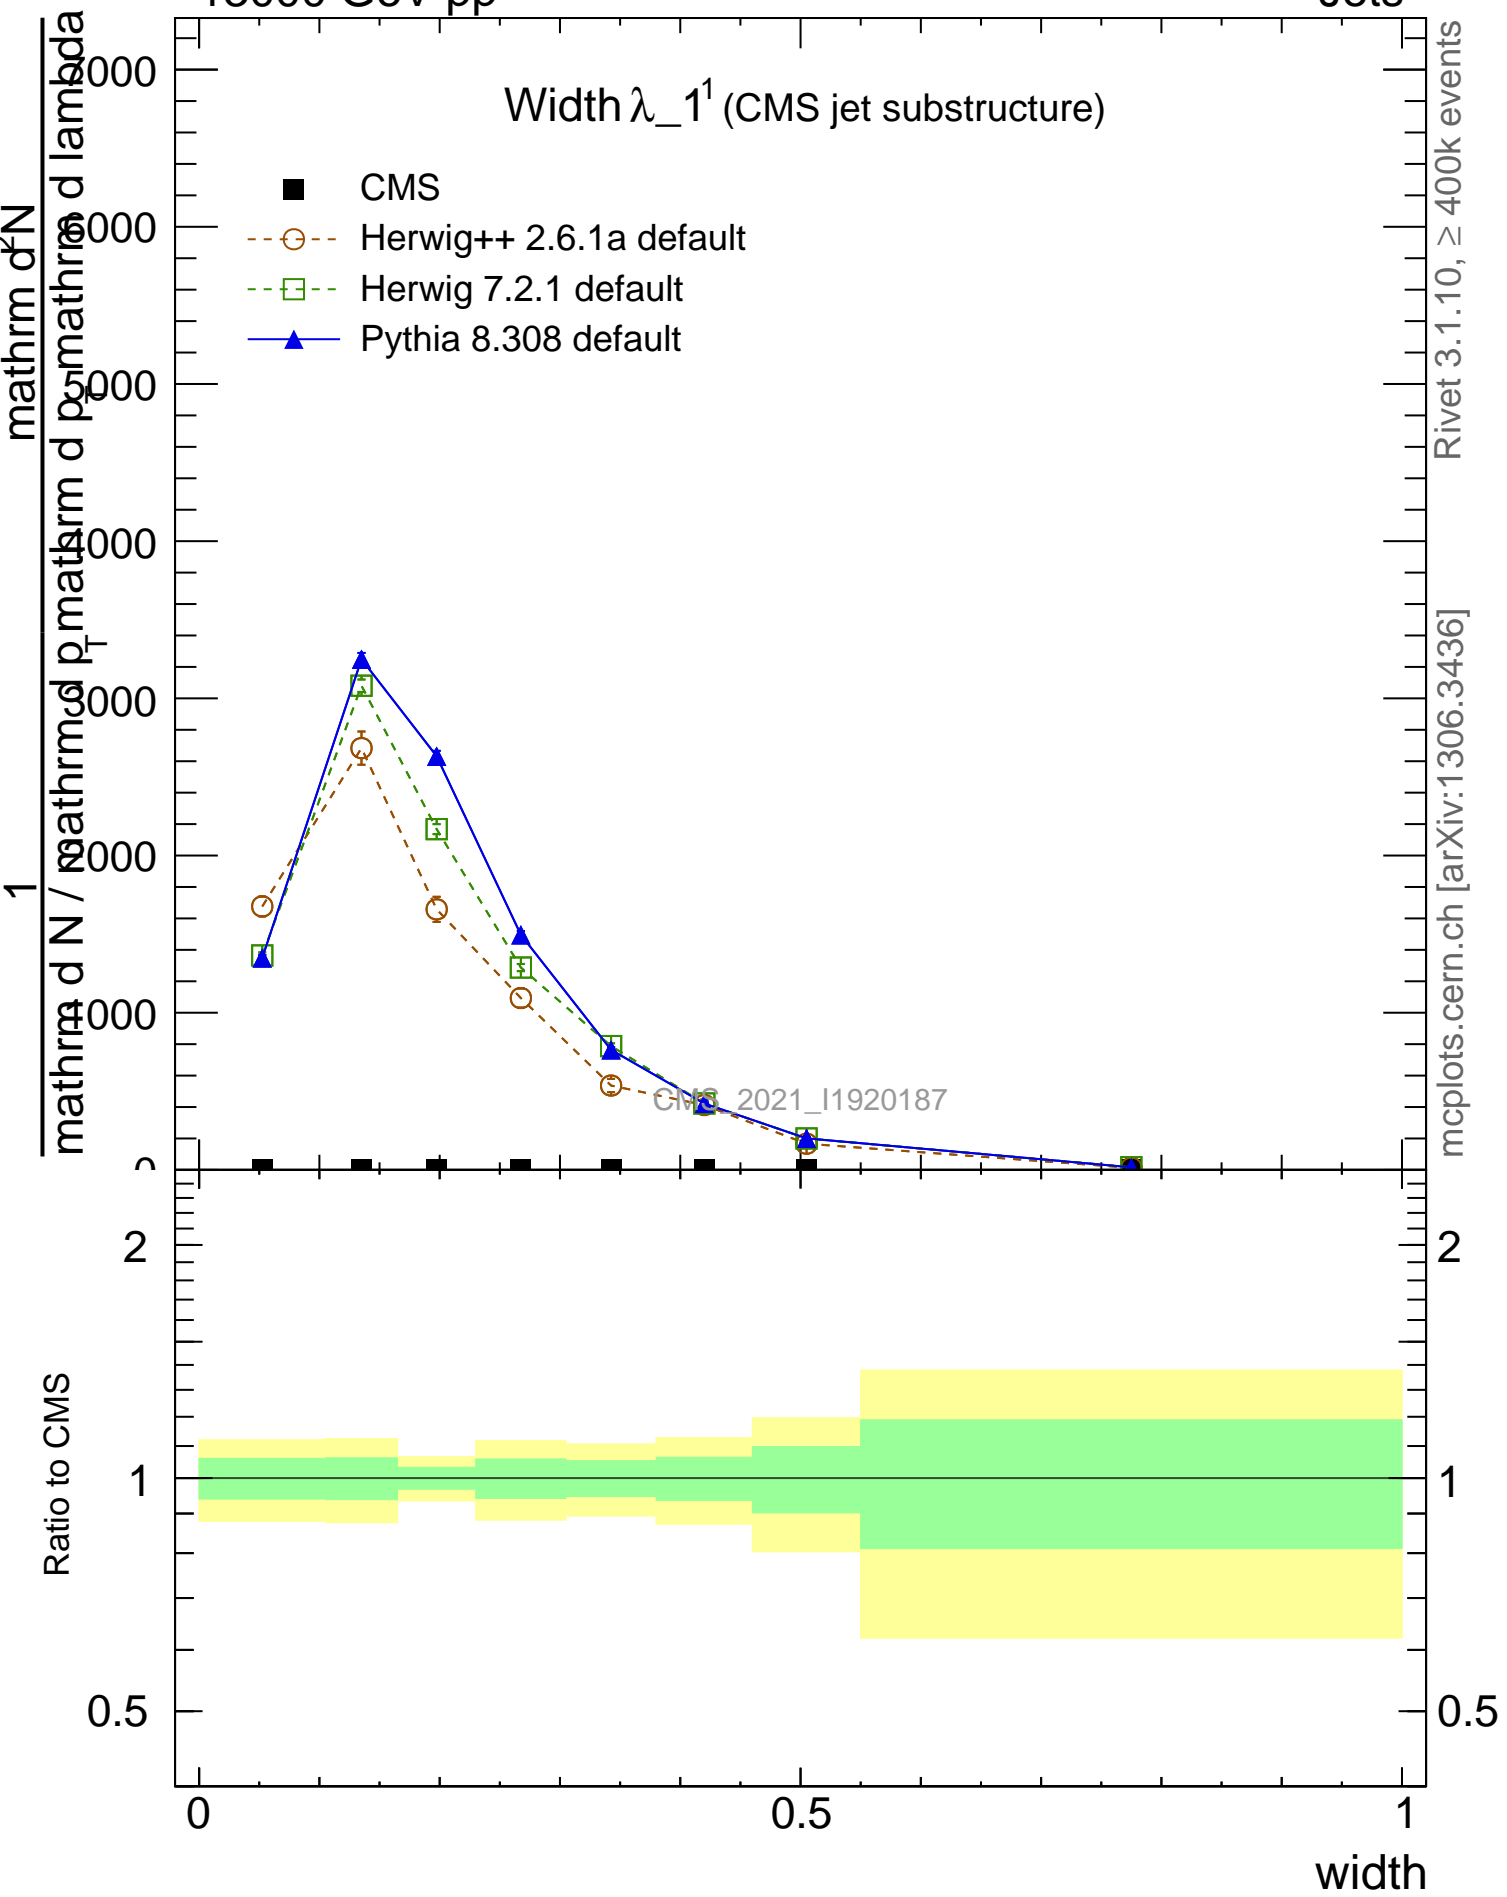

Width λ_{-1} (CMS jet substructure)

- CMS
- Herwig++ 2.6.1a default
- Herwig 7.2.1 default
- ▲- Pythia 8.308 default

CMS 2021_11920187