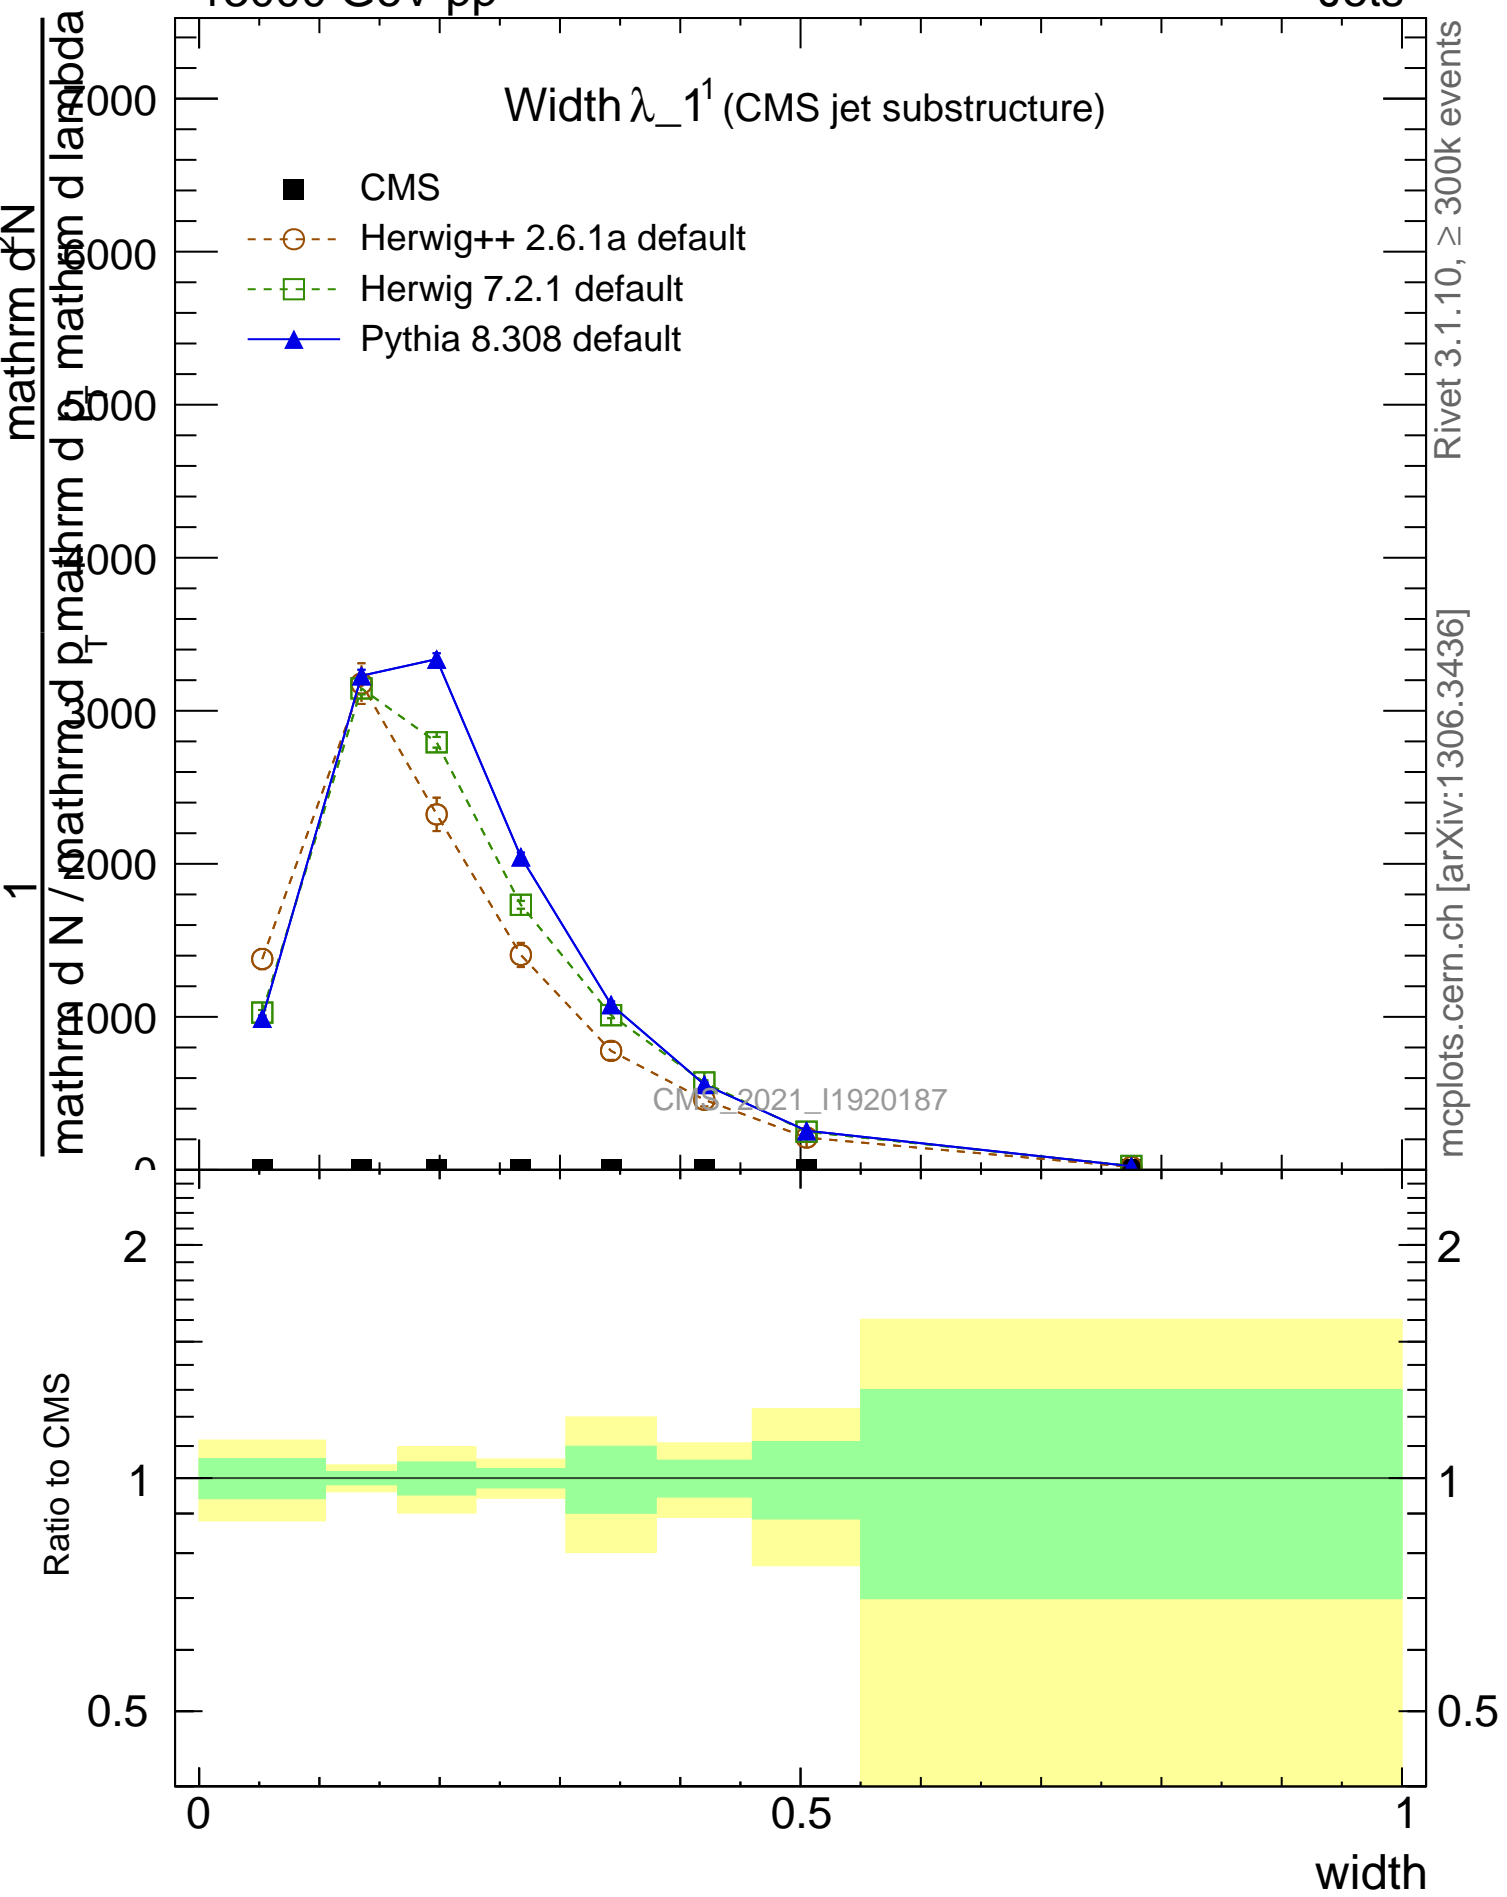

Width  $\lambda_{-1}^1$  (CMS jet substructure)

- CMS
- Herwig++ 2.6.1a default
- Herwig 7.2.1 default
- ▲- Pythia 8.308 default

CMS\_2021\_11920187

mcplots.cern.ch [arXiv:1306.3436]

Rivet 3.1.10, ≥ 300k events