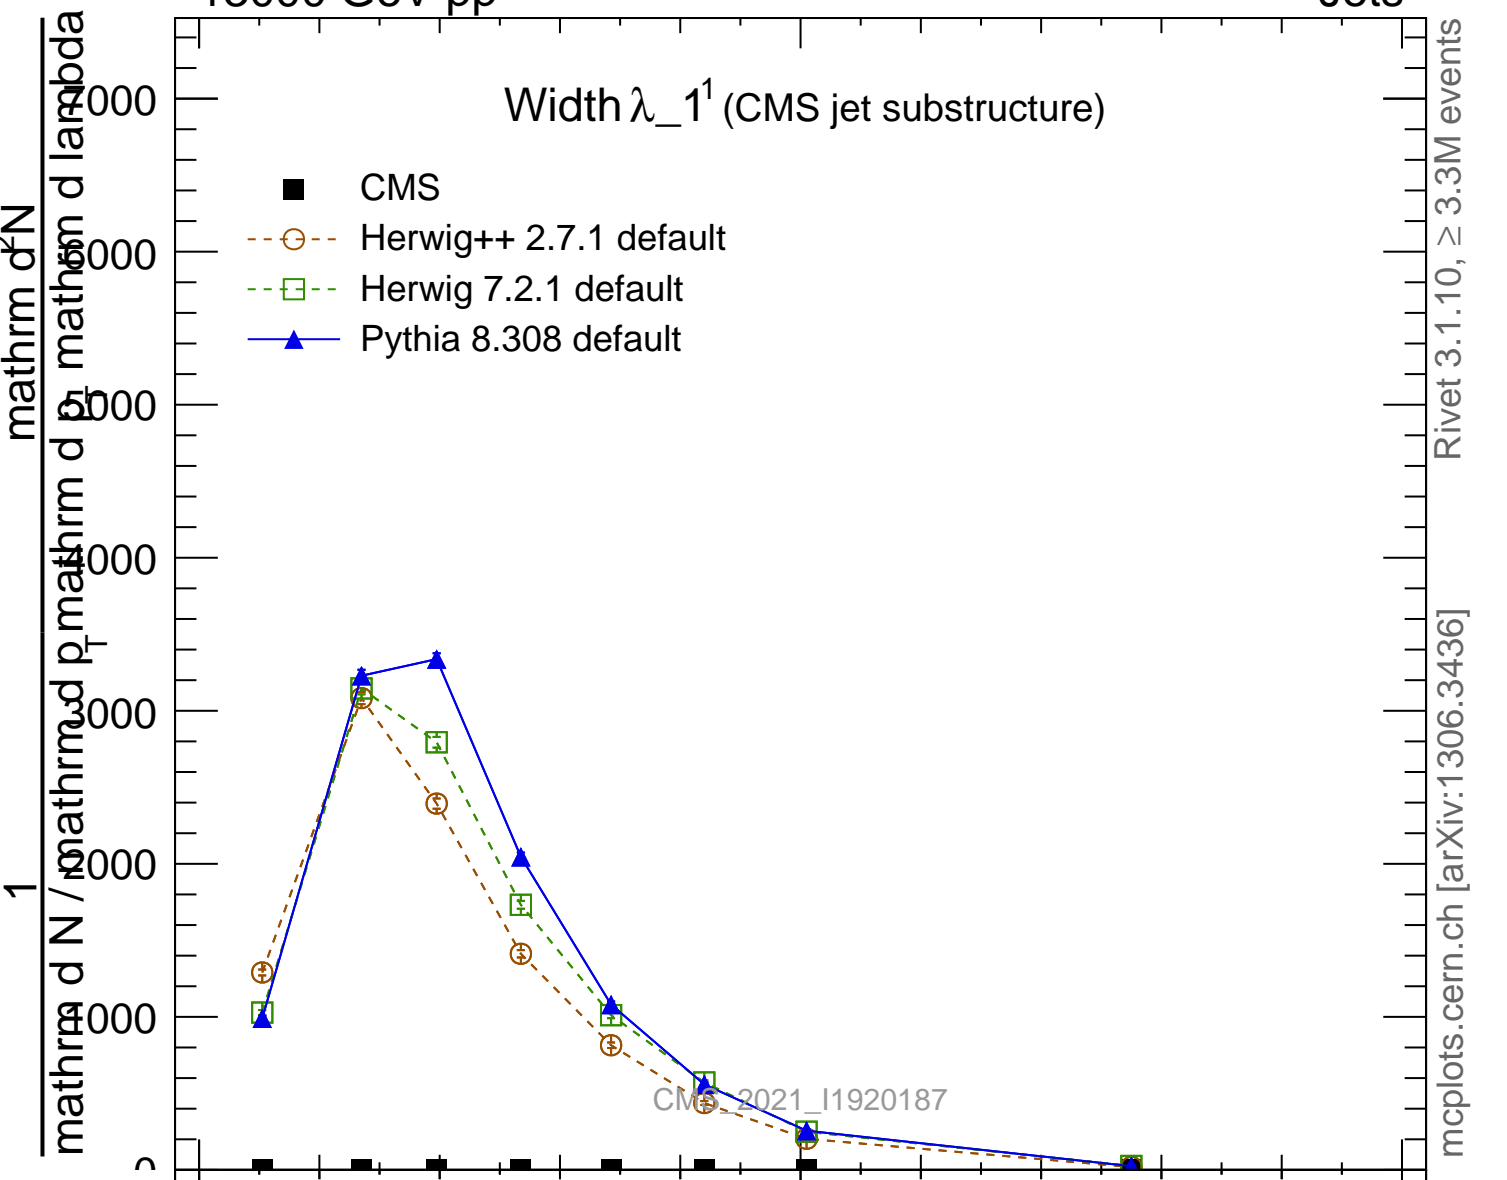

Width λ_{-1} (CMS jet substructure)

- CMS
- Herwig++ 2.7.1 default
- Herwig 7.2.1 default
- ▲- Pythia 8.308 default

Rivet 3.1.10, ≥ 3.3M events
mcplots.cern.ch [arXiv:1306.3436]