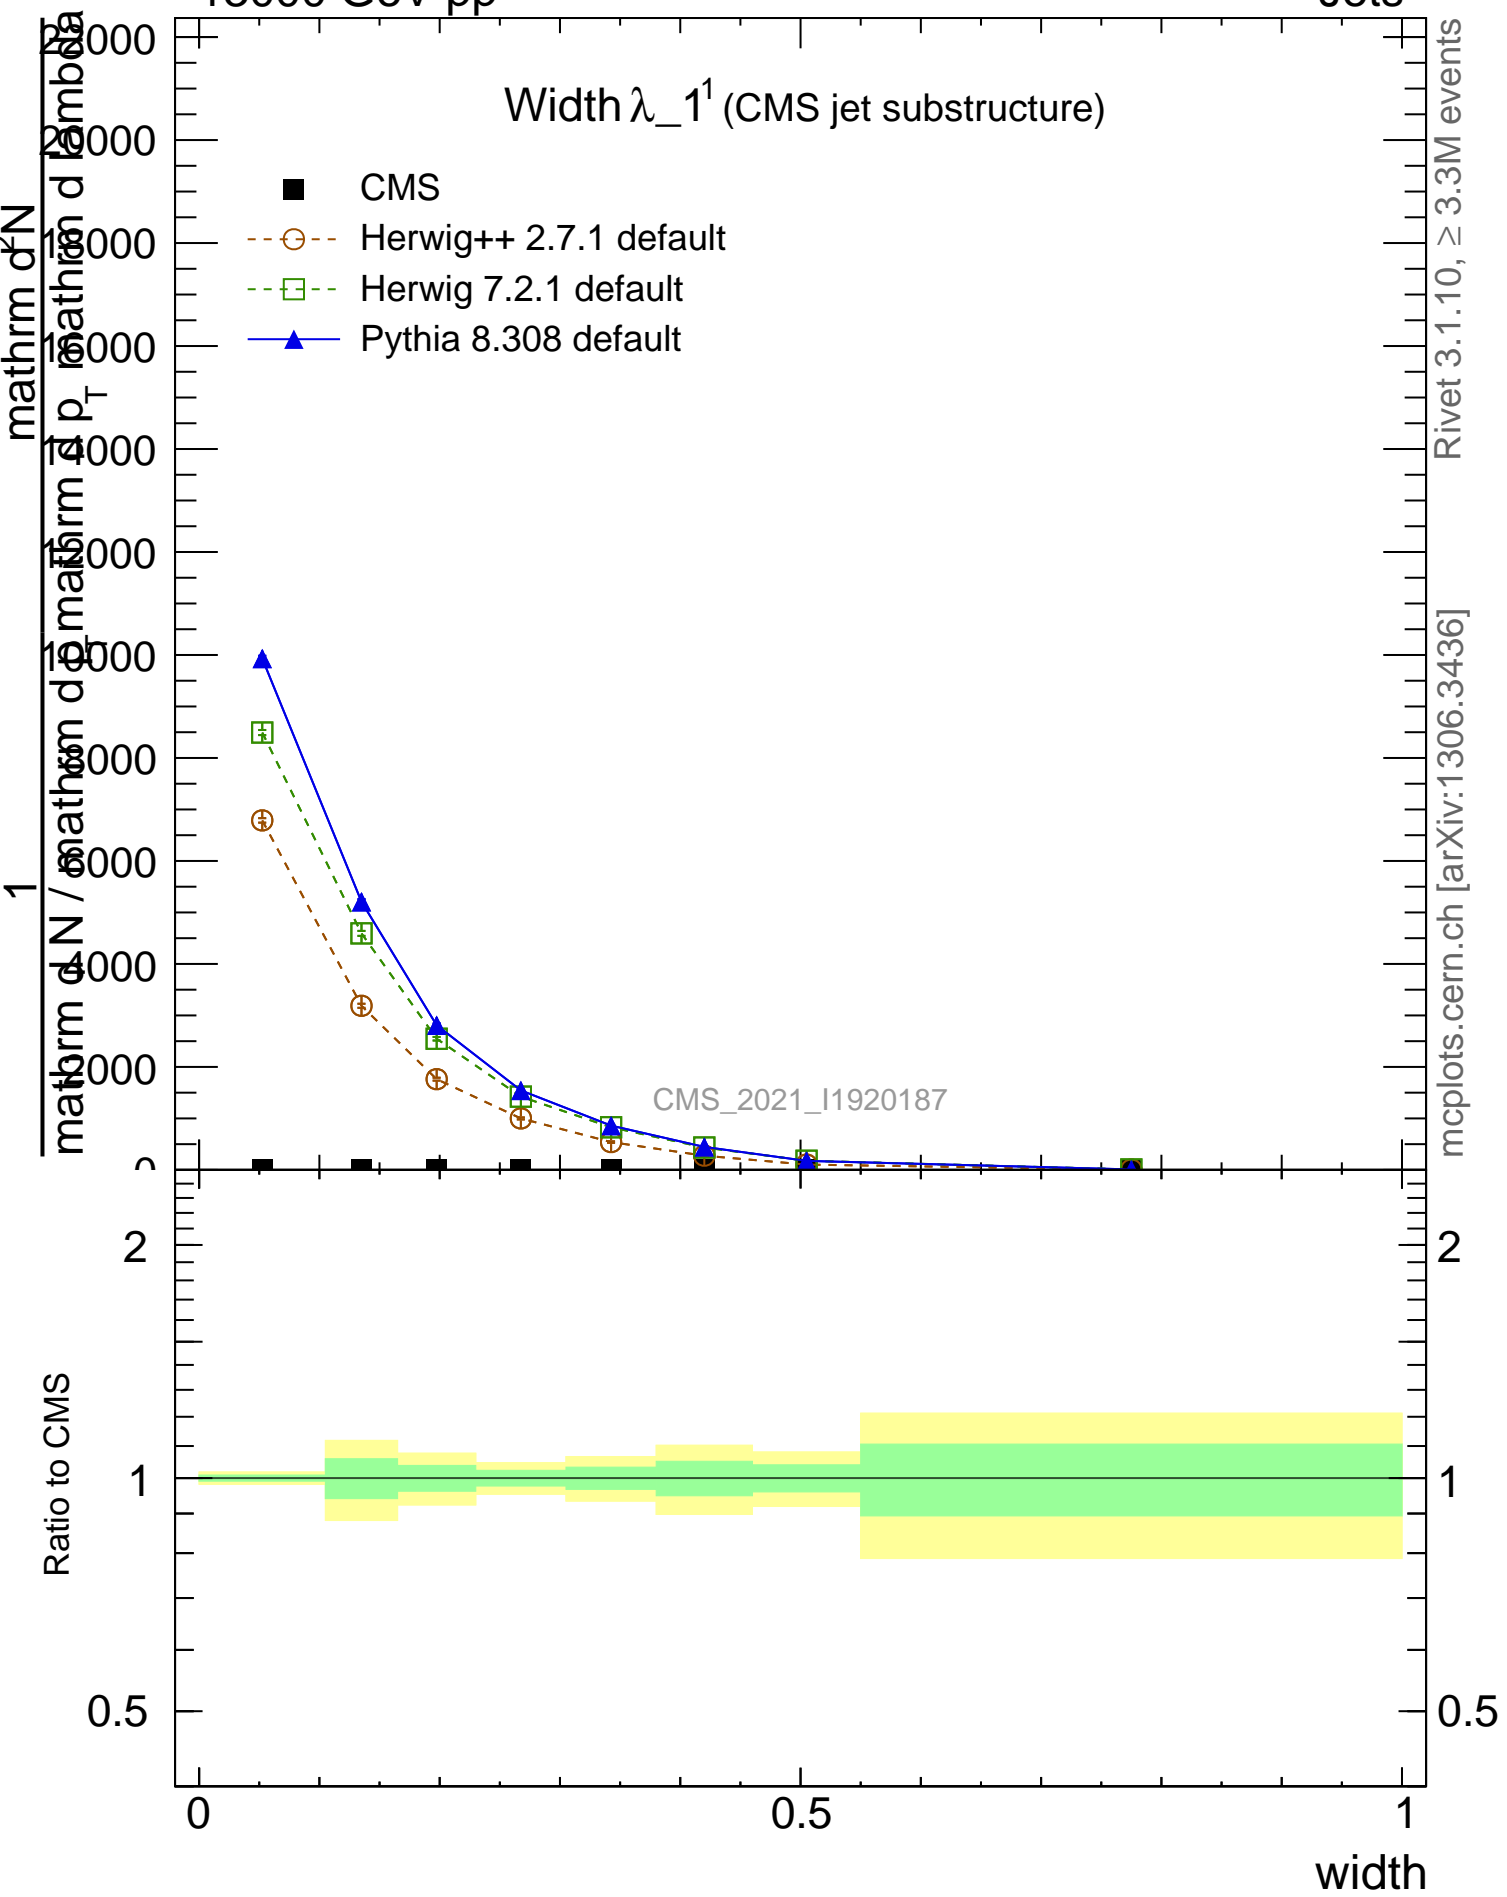

Width  $\lambda_{-1}$  (CMS jet substructure)

- CMS
- Herwig++ 2.7.1 default
- Herwig 7.2.1 default
- ▲- Pythia 8.308 default

CMS\_2021\_I1920187