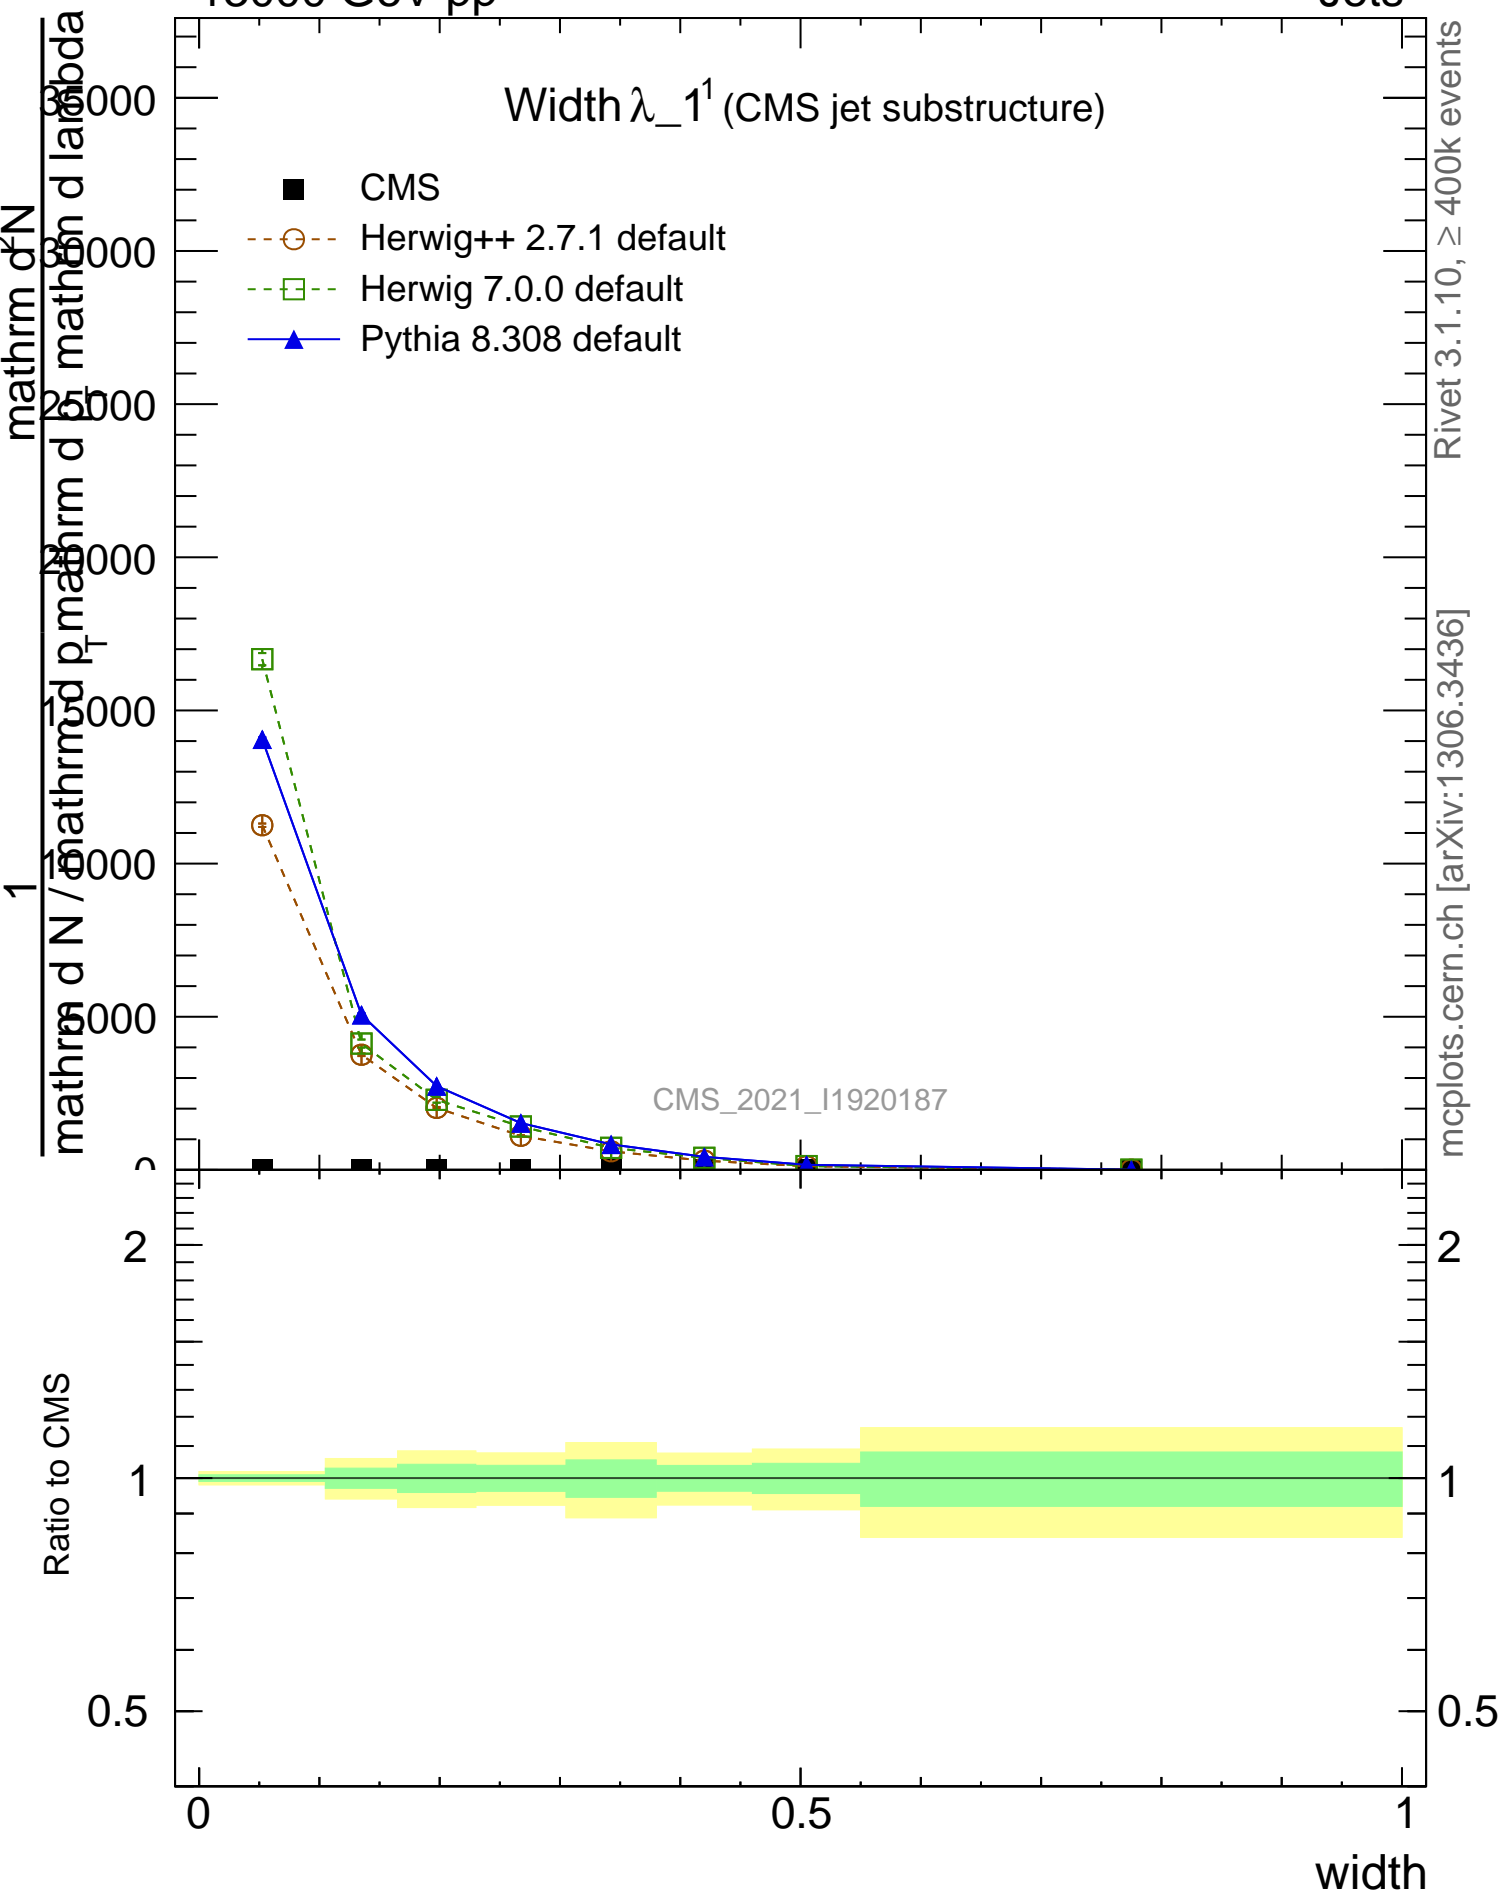

Width  $\lambda_{-1}^1$  (CMS jet substructure)

- CMS
- o- Herwig++ 2.7.1 default
- Herwig 7.0.0 default
- ▲- Pythia 8.308 default

CMS\_2021\_I1920187