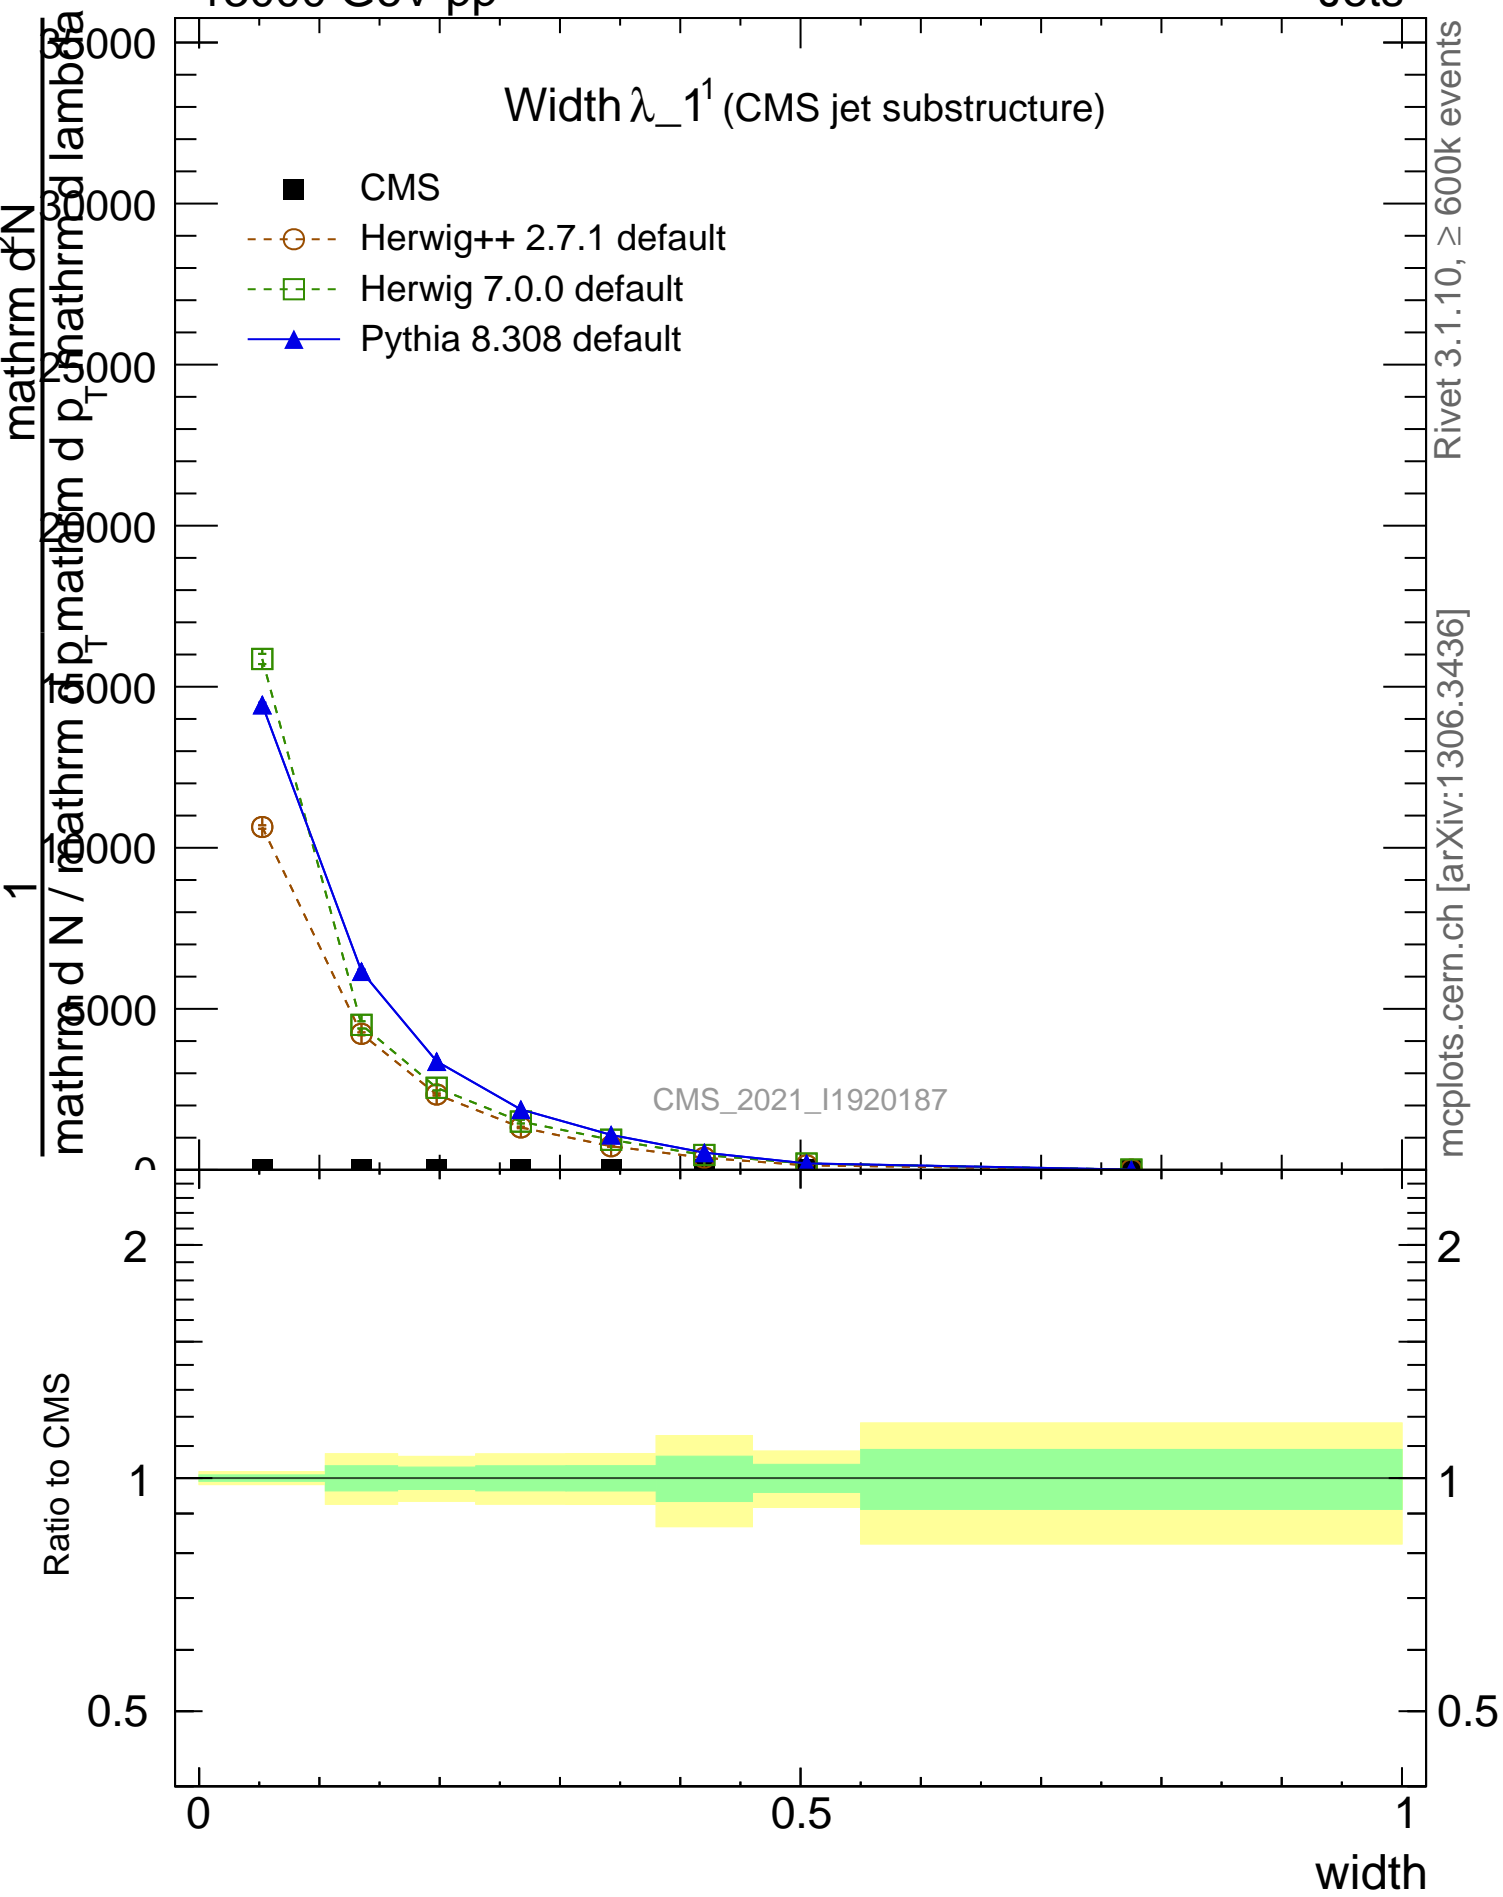

Width λ_{-1} (CMS jet substructure)

- CMS
- Herwig++ 2.7.1 default
- Herwig 7.0.0 default
- ▲- Pythia 8.308 default

mcplots.cern.ch [arXiv:1306.3436]

Rivet 3.1.10, ≥ 600k events