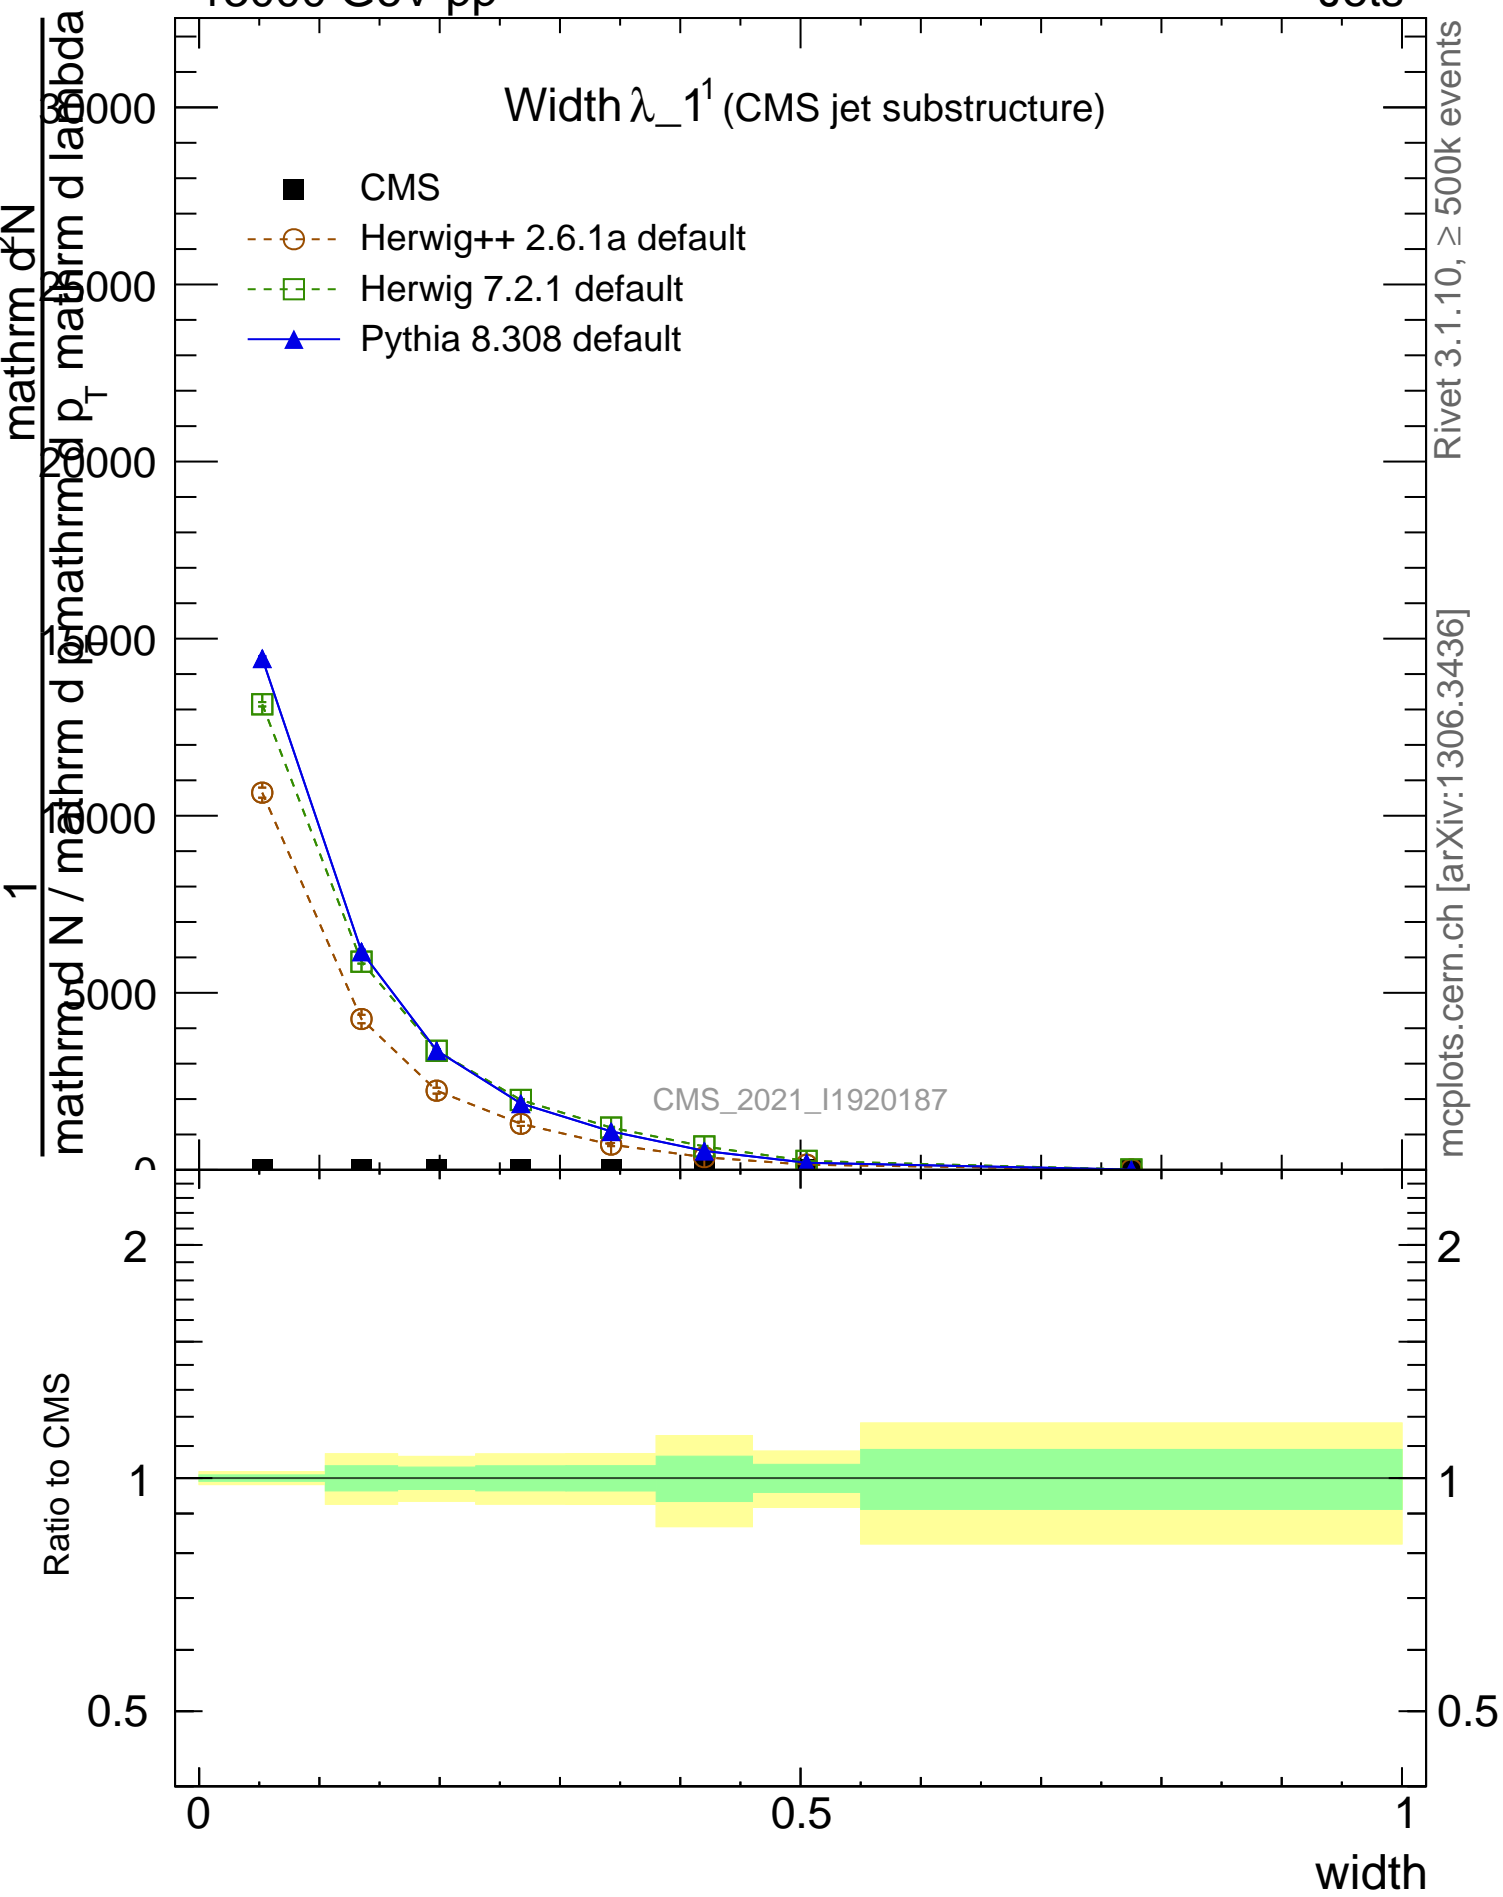

Width  $\lambda_{-1}^1$  (CMS jet substructure)

- CMS
- Herwig++ 2.6.1a default
- Herwig 7.2.1 default
- ▲- Pythia 8.308 default

CMS\_2021\_I1920187