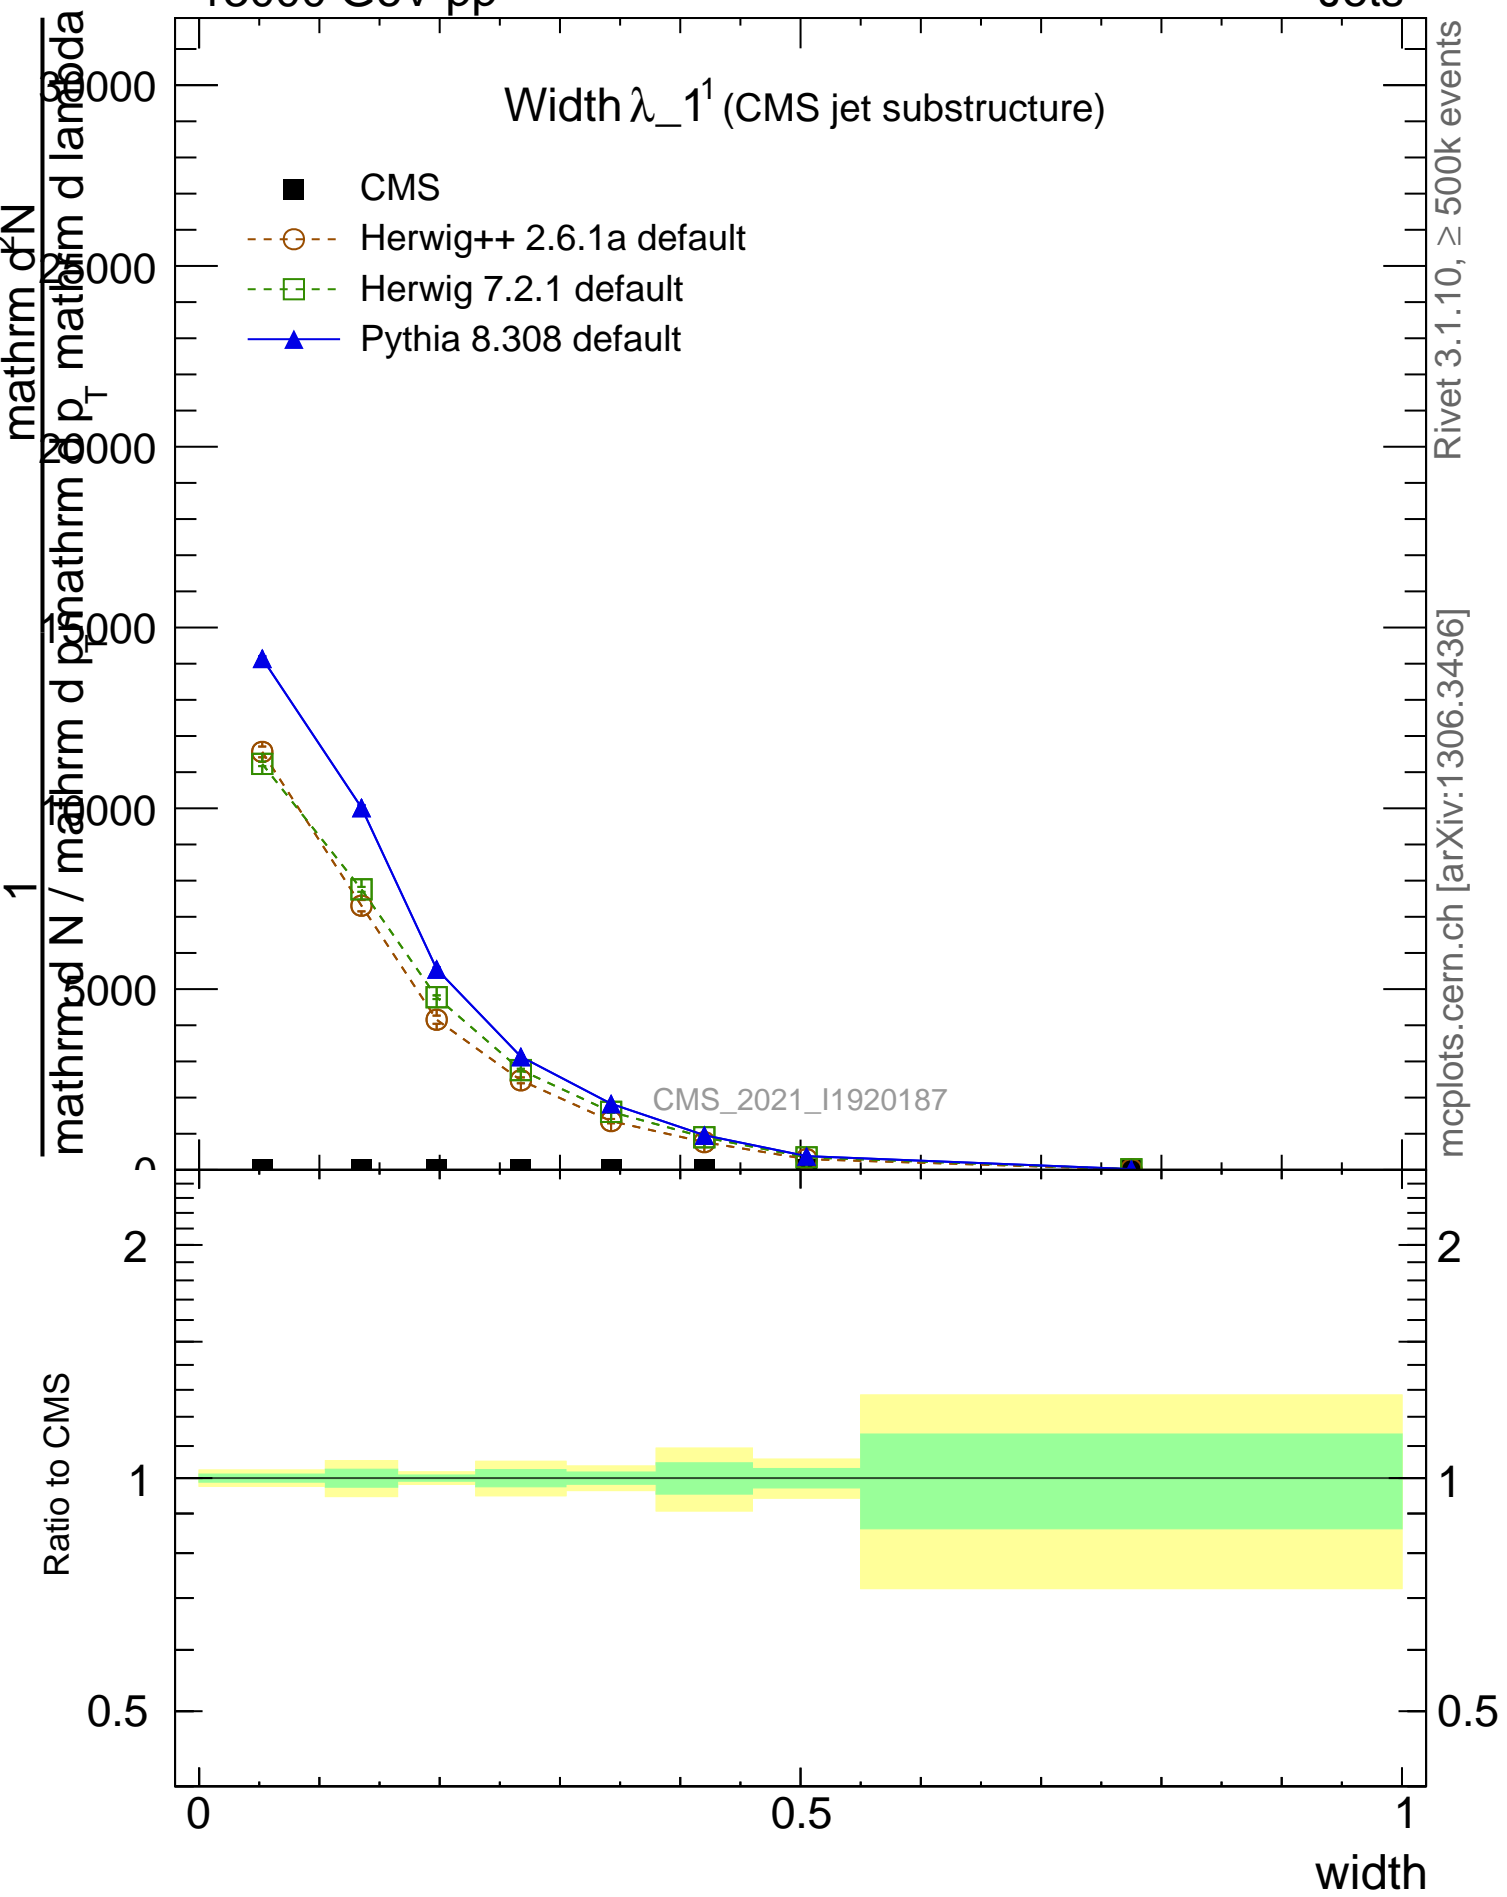

Width λ_{-1} (CMS jet substructure)

- CMS
- Herwig++ 2.6.1a default
- Herwig 7.2.1 default
- ▲- Pythia 8.308 default

CMS_2021_I1920187