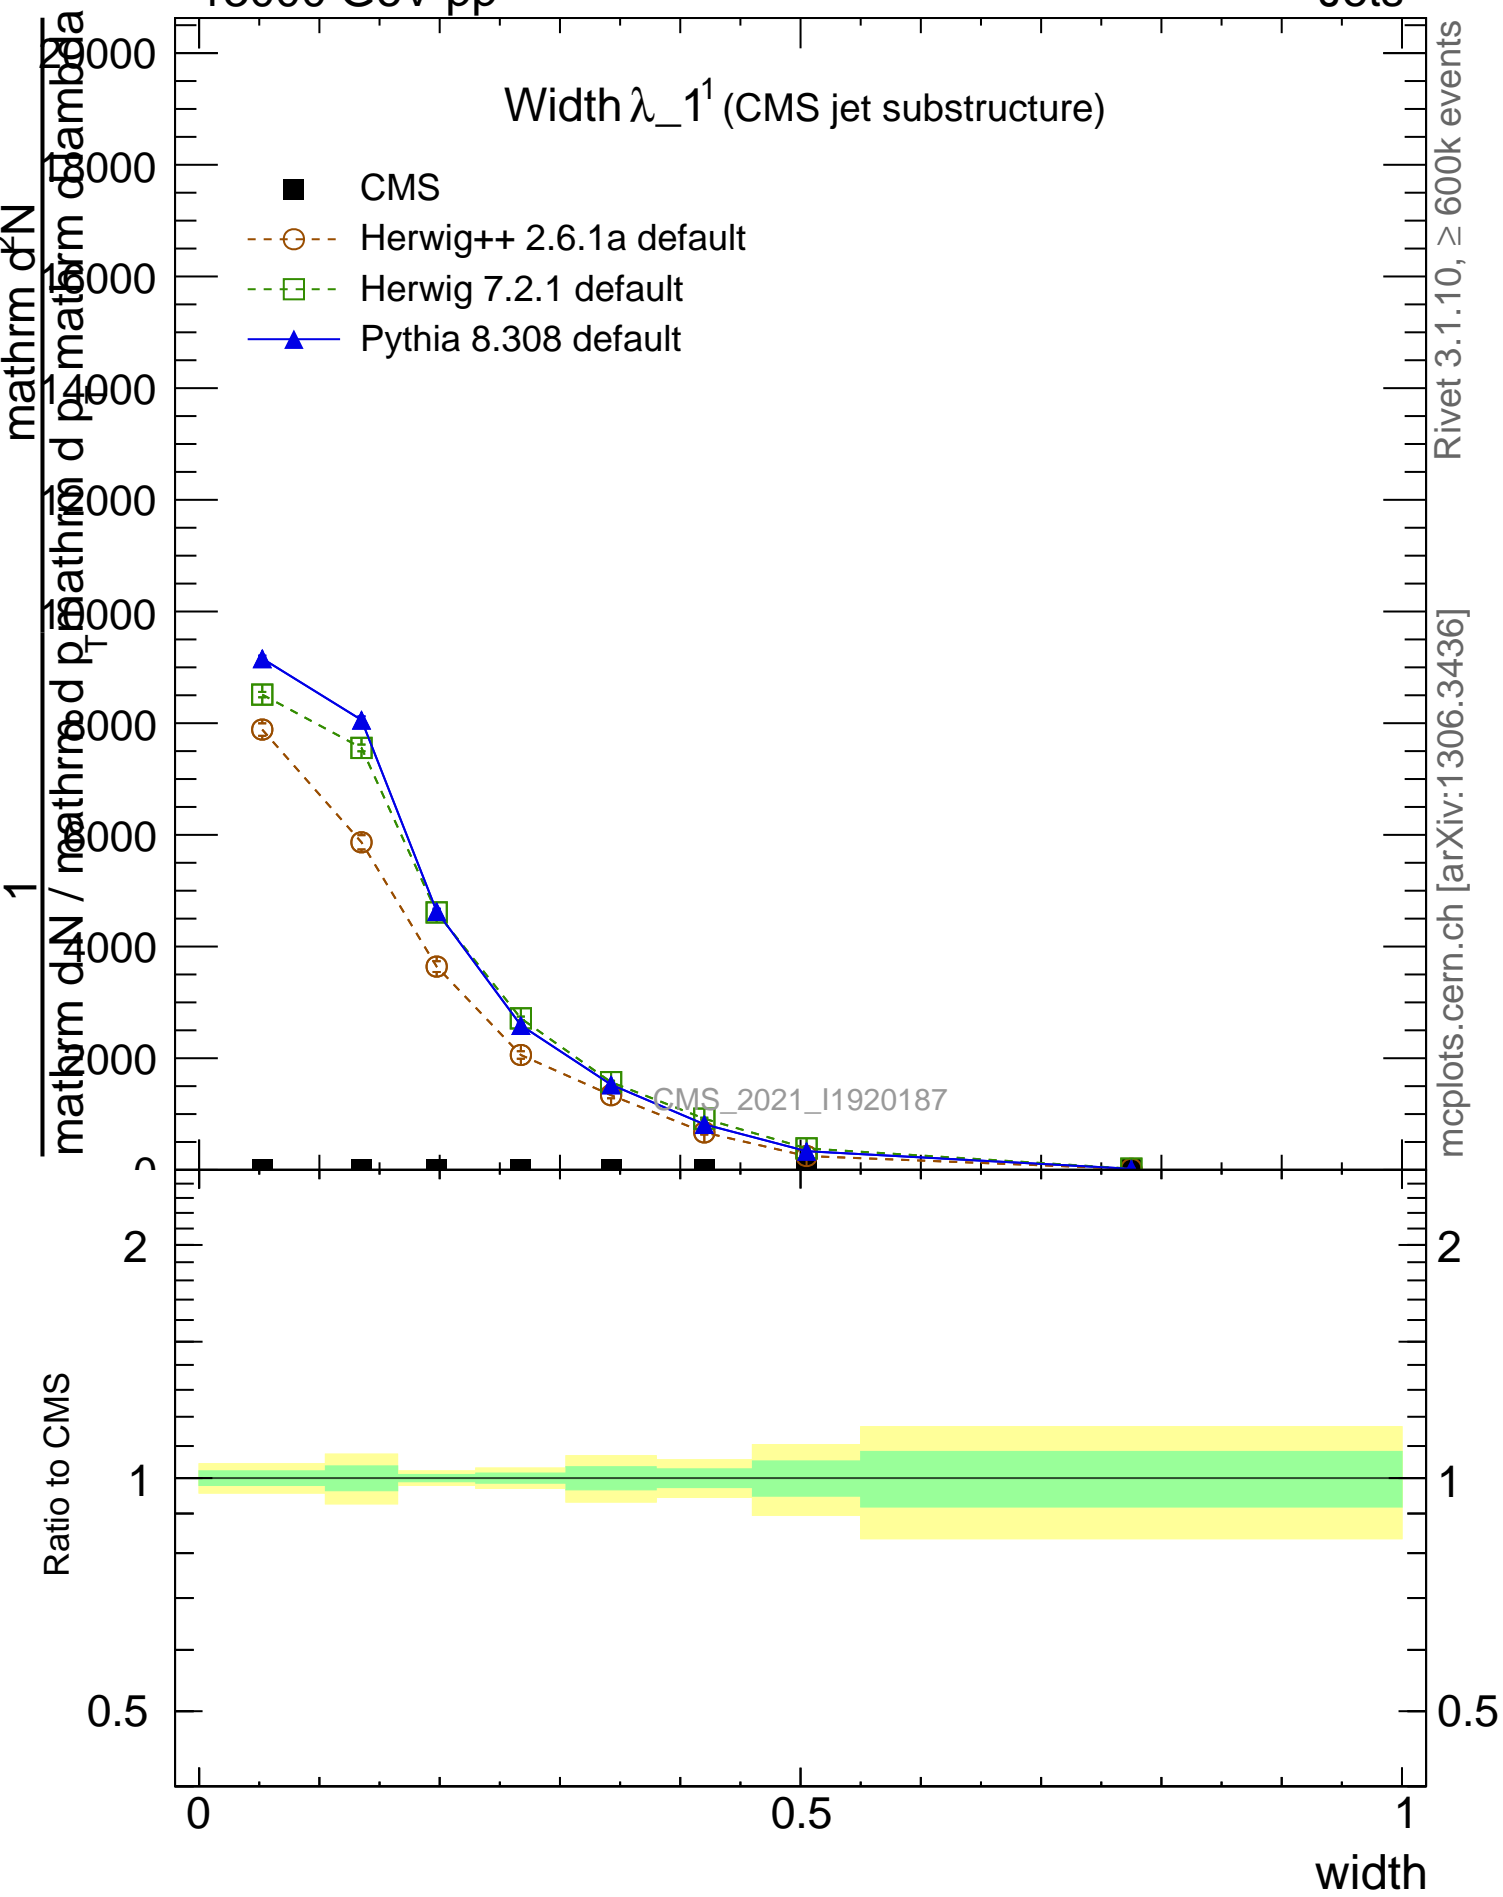

Width λ_{-1} (CMS jet substructure)

- CMS
- Herwig++ 2.6.1a default
- Herwig 7.2.1 default
- ▲- Pythia 8.308 default

mcplots.cern.ch [arXiv:1306.3436]
Rivet 3.1.10, ≥ 600k events

CMS_2021_I1920187