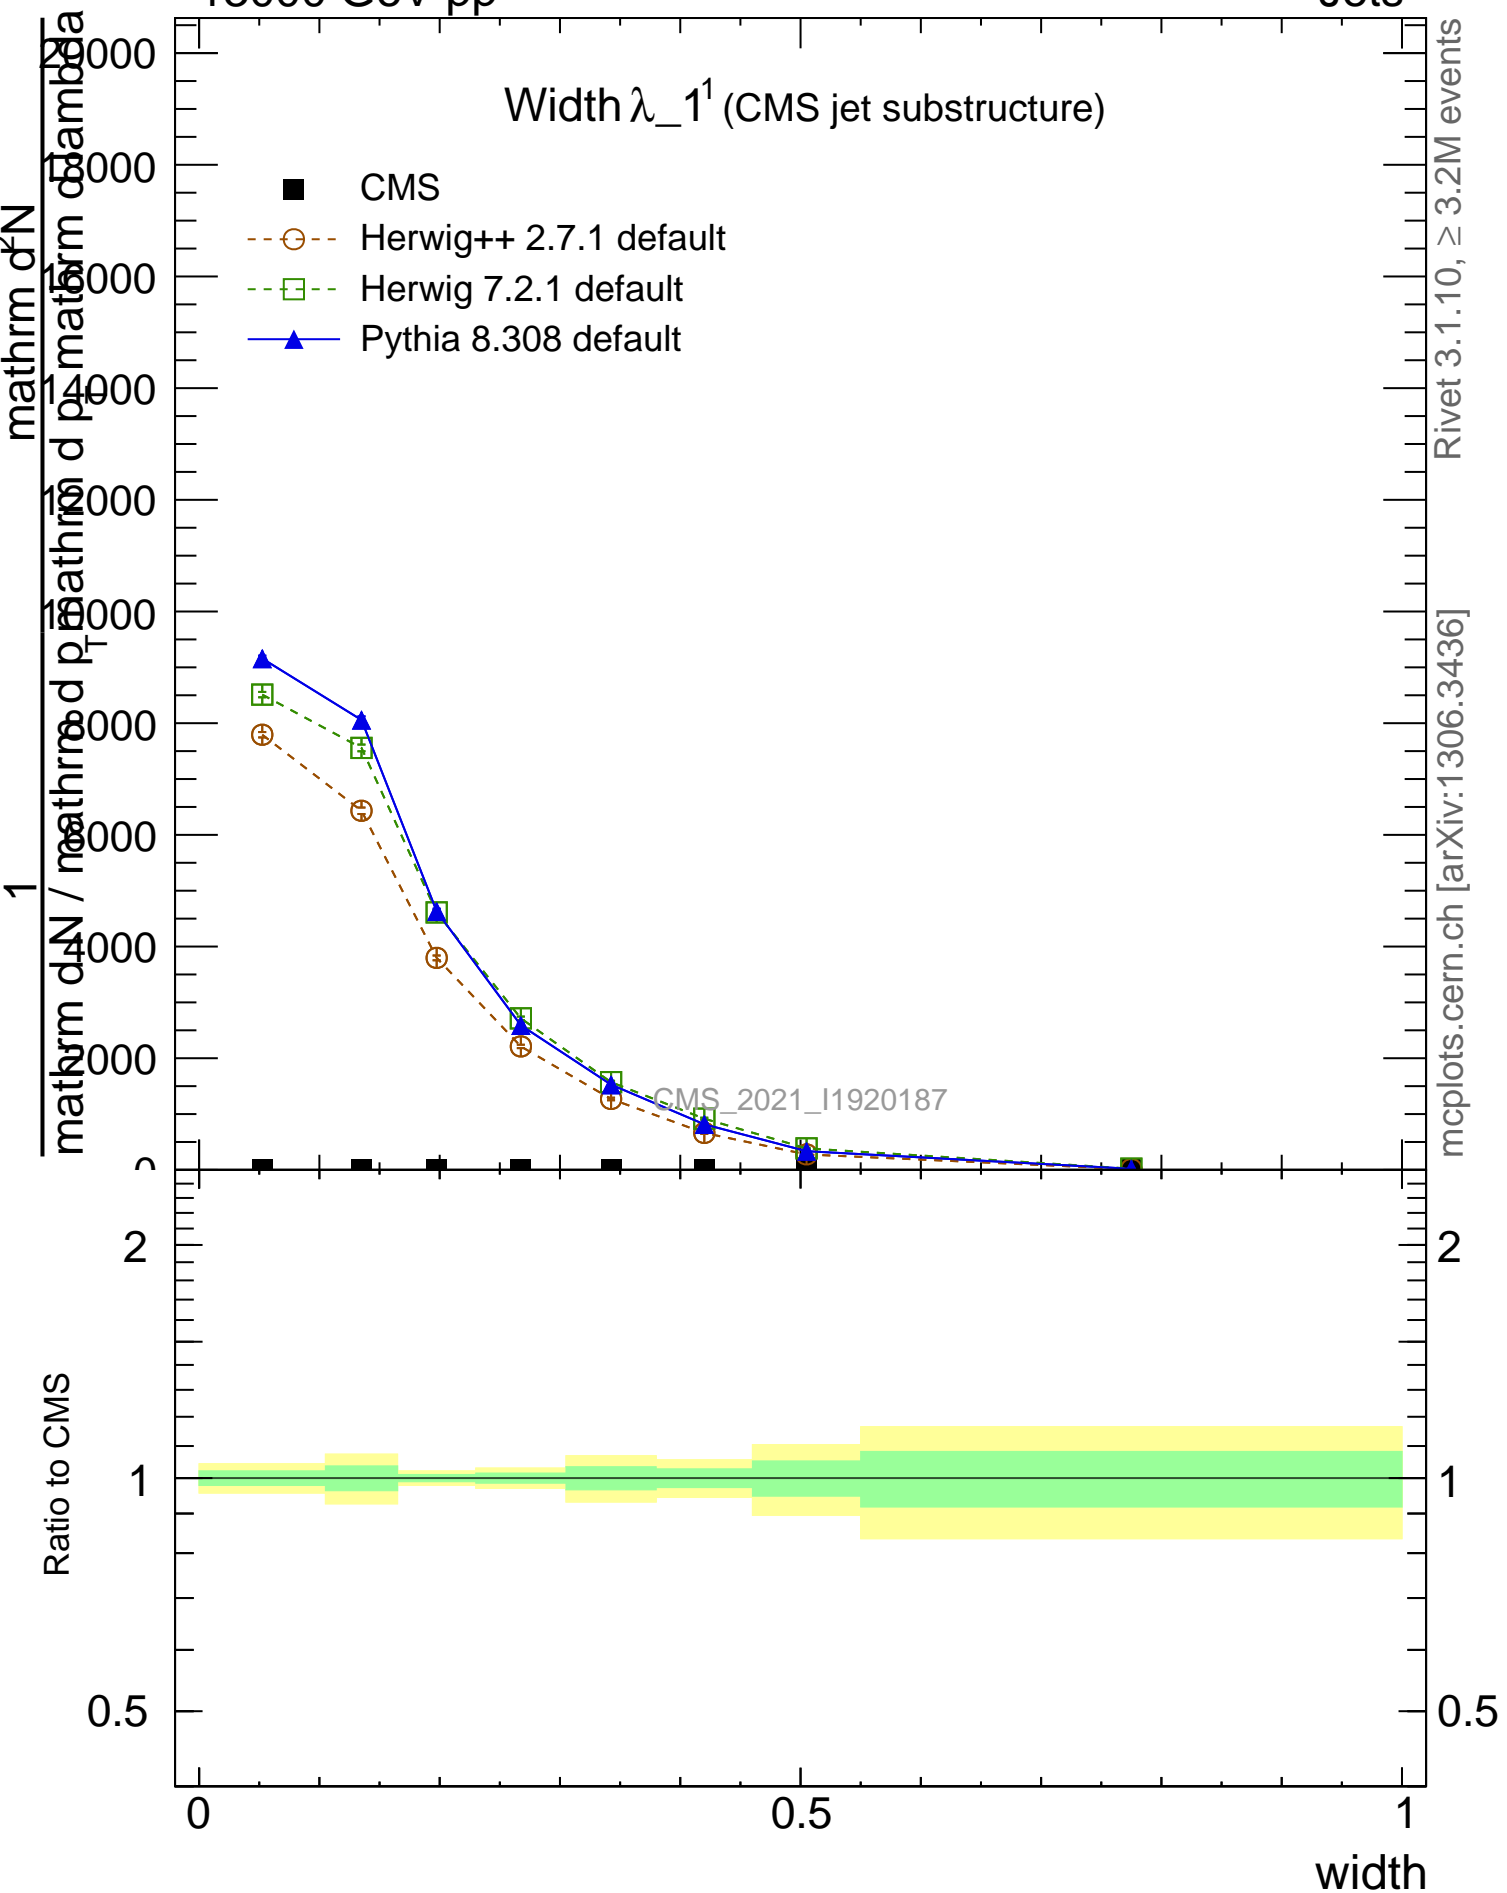

Width λ_{-1}^1 (CMS jet substructure)

- CMS
- Herwig++ 2.7.1 default
- Herwig 7.2.1 default
- ▲- Pythia 8.308 default

Rivet 3.1.10, ≥ 3.2M events

mcplots.cern.ch [arXiv:1306.3436]

CMS_2021_11920187