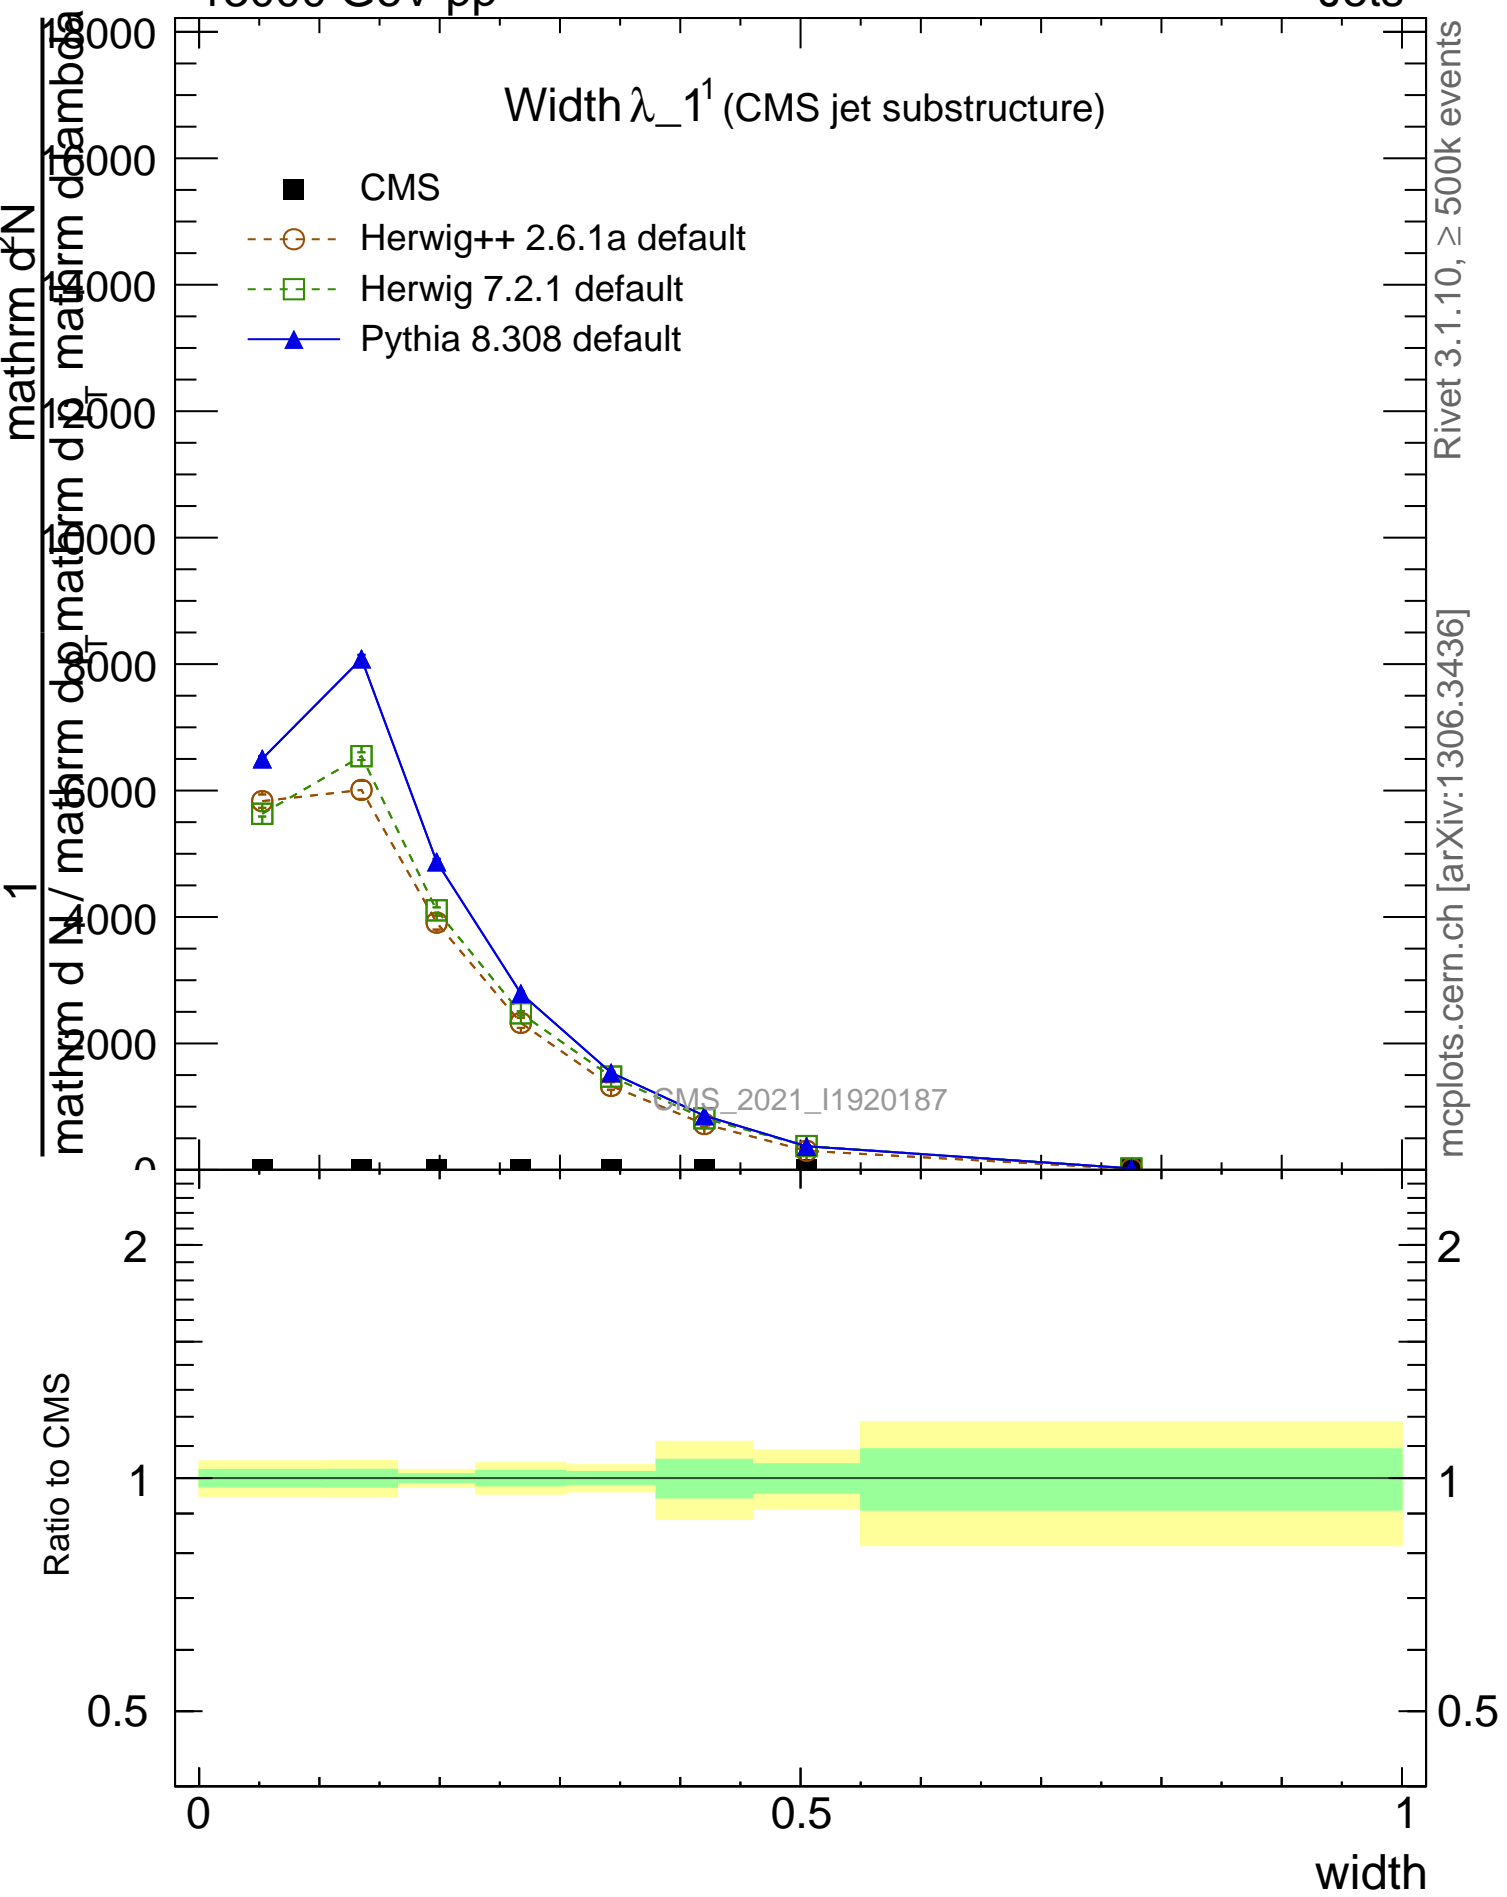

Width λ_{-1}^1 (CMS jet substructure)

- CMS
- Herwig++ 2.6.1a default
- Herwig 7.2.1 default
- ▲- Pythia 8.308 default

CMS_2021_11920187