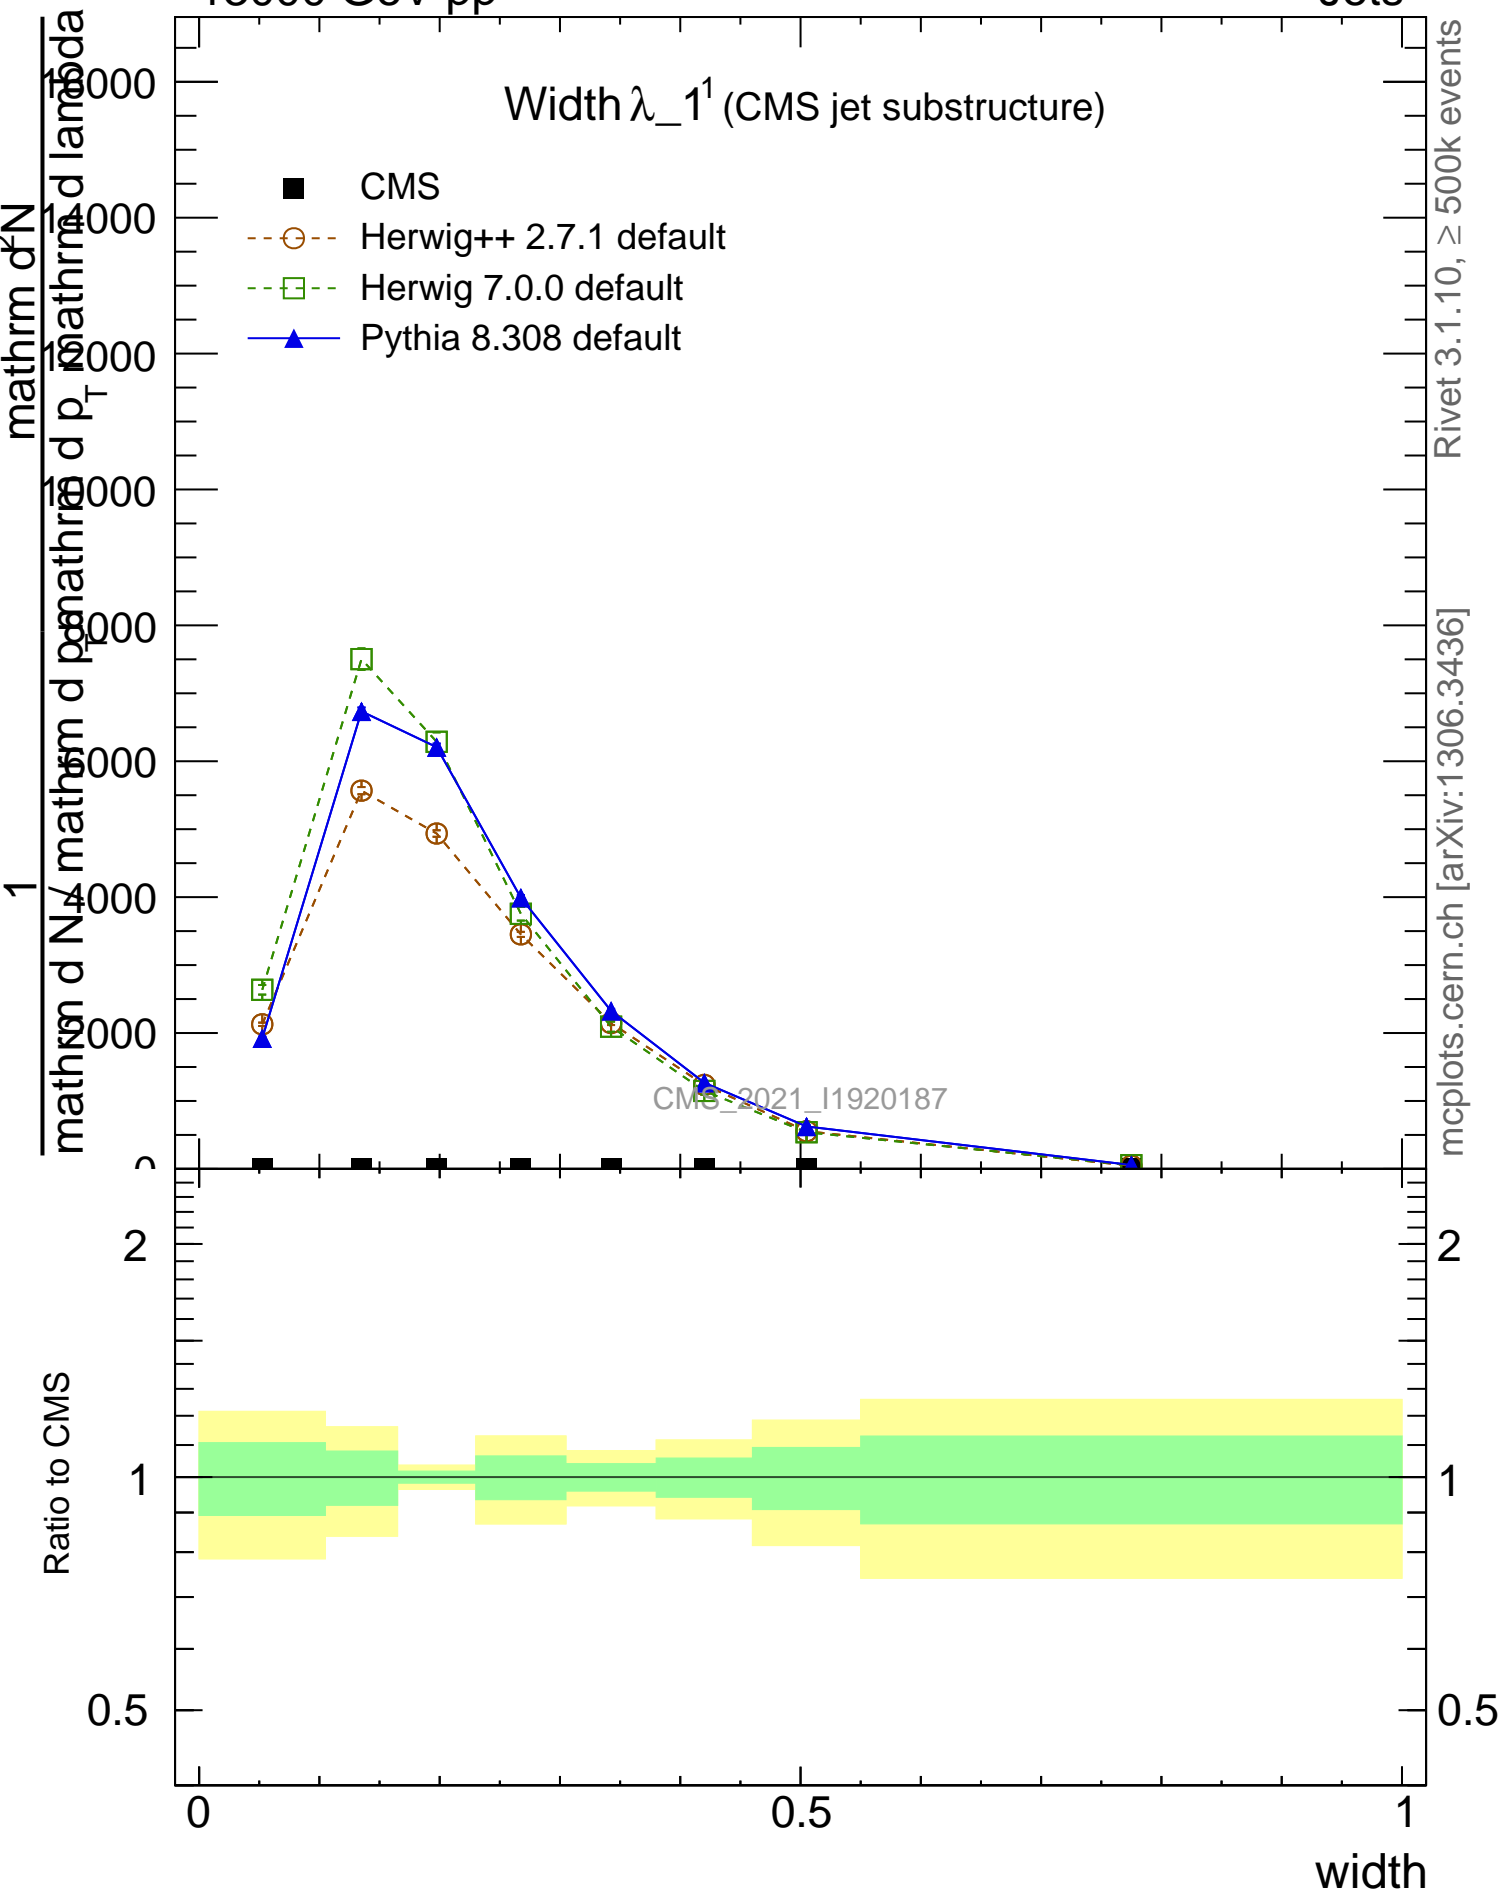

Width λ_{-1}^1 (CMS jet substructure)

- CMS
- Herwig++ 2.7.1 default
- Herwig 7.0.0 default
- ▲- Pythia 8.308 default

CMS_2021_11920187

mcplots.cern.ch [arXiv:1306.3436]

Rivet 3.1.10, $\geq 500k$ events