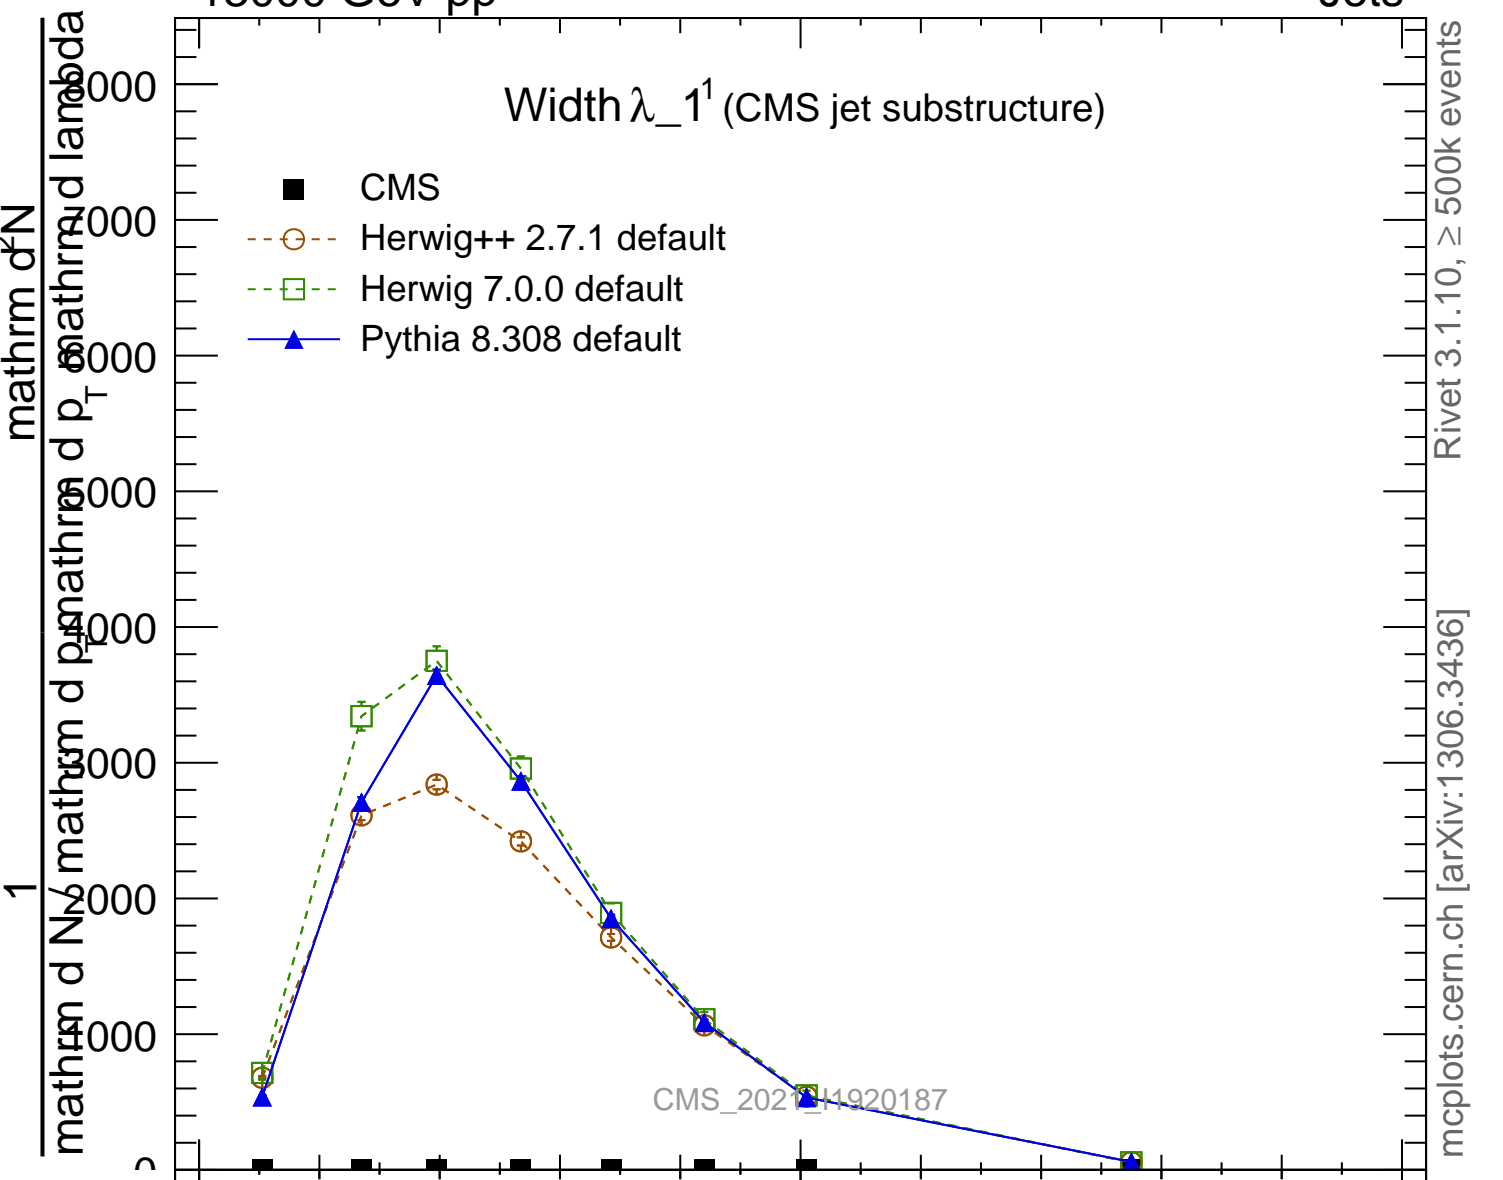

Width λ_{-1} (CMS jet substructure)

- CMS
- Herwig++ 2.7.1 default
- Herwig 7.0.0 default
- ▲- Pythia 8.308 default

Rivet 3.1.10, ≥ 500k events
mcplots.cern.ch [arXiv:1306.3436]