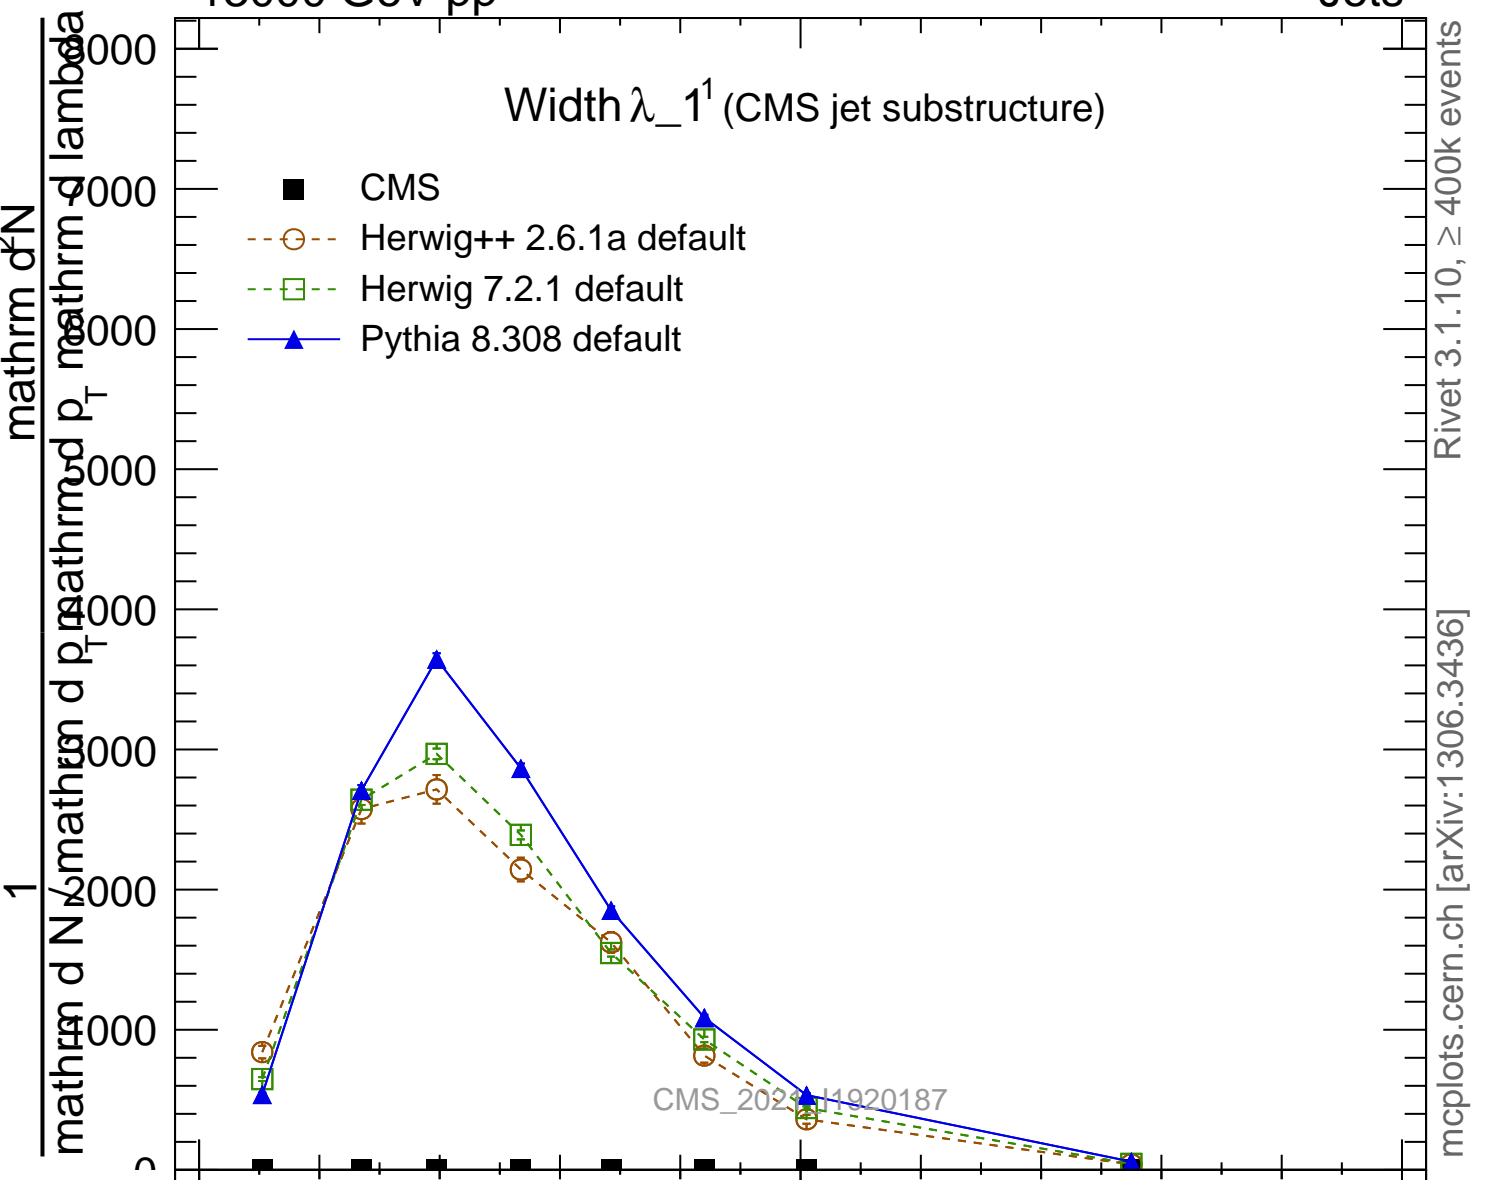

Width  $\lambda_{-1}$  (CMS jet substructure)

- CMS
- Herwig++ 2.6.1a default
- Herwig 7.2.1 default
- ▲- Pythia 8.308 default

Rivet 3.1.10, ≥ 400k events  
mcplots.cern.ch [arXiv:1306.3436]