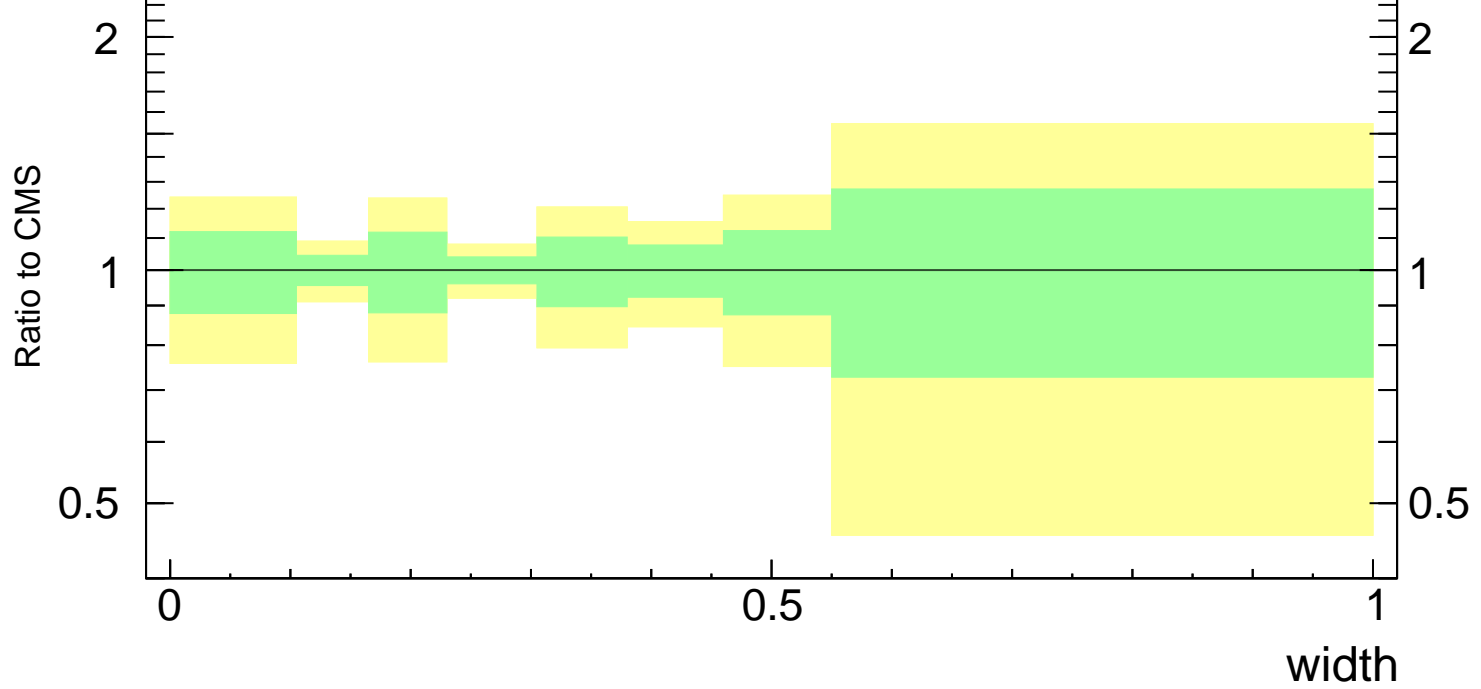

Width  $\lambda_{-1}$  (CMS jet substructure)

- CMS
- Herwig++ 2.6.1a default
- Herwig 7.2.1 default
- ▲- Pythia 8.308 default

Rivet 3.1.10, ≥ 400k events  
mcplots.cern.ch [arXiv:1306.3436]