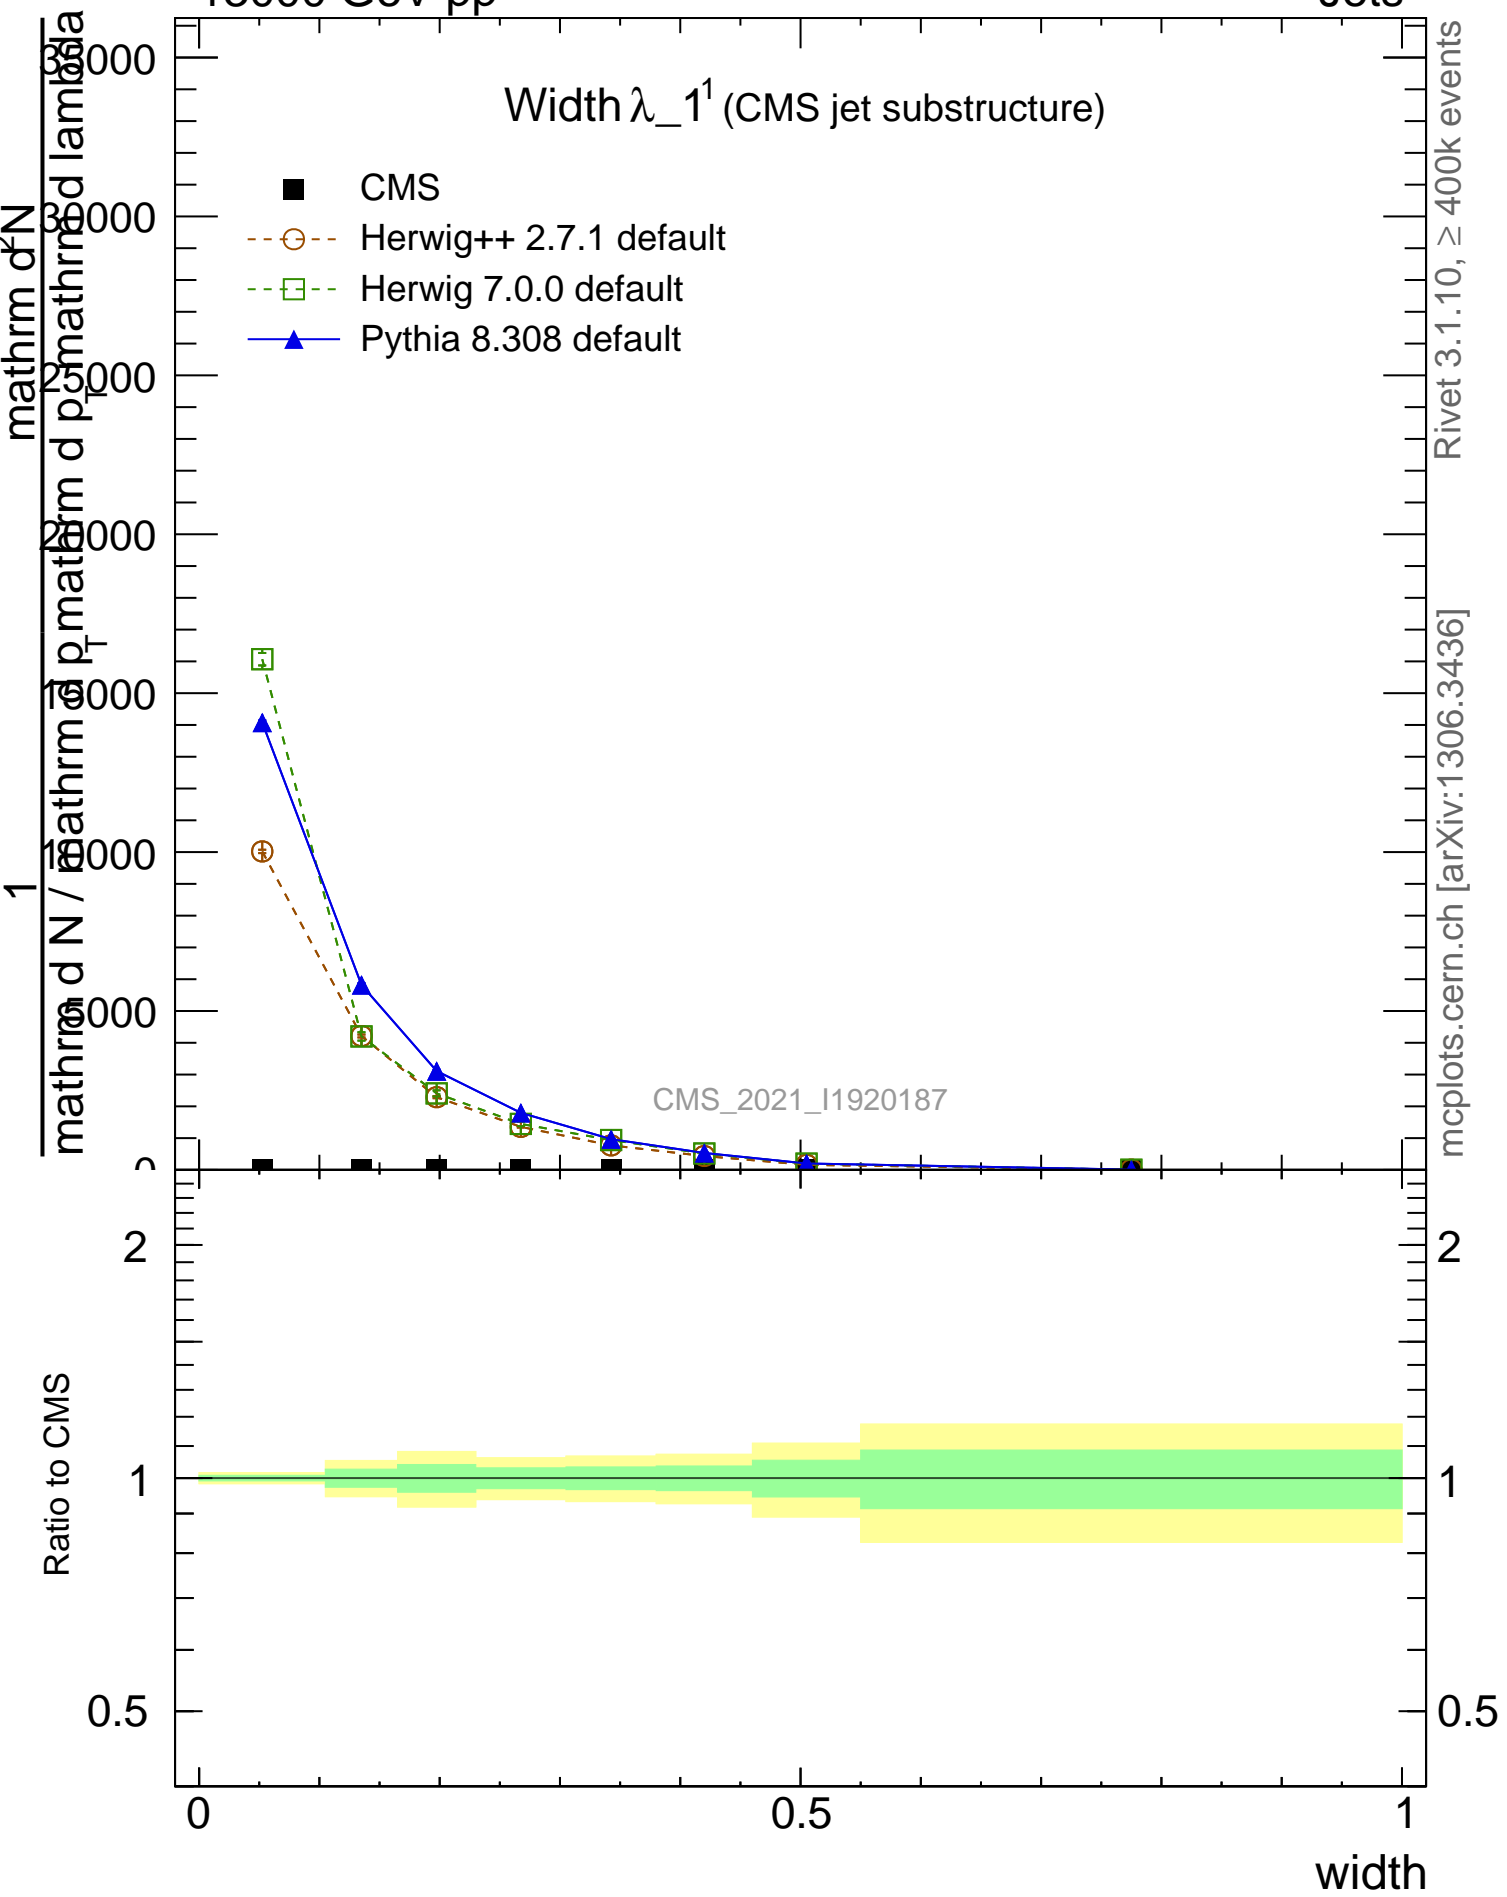

Width λ_{-1}^1 (CMS jet substructure)

- CMS
- Herwig++ 2.7.1 default
- Herwig 7.0.0 default
- ▲- Pythia 8.308 default

CMS_2021_I1920187

mcplots.cern.ch [arXiv:1306.3436]

Rivet 3.1.10, ≥ 400k events