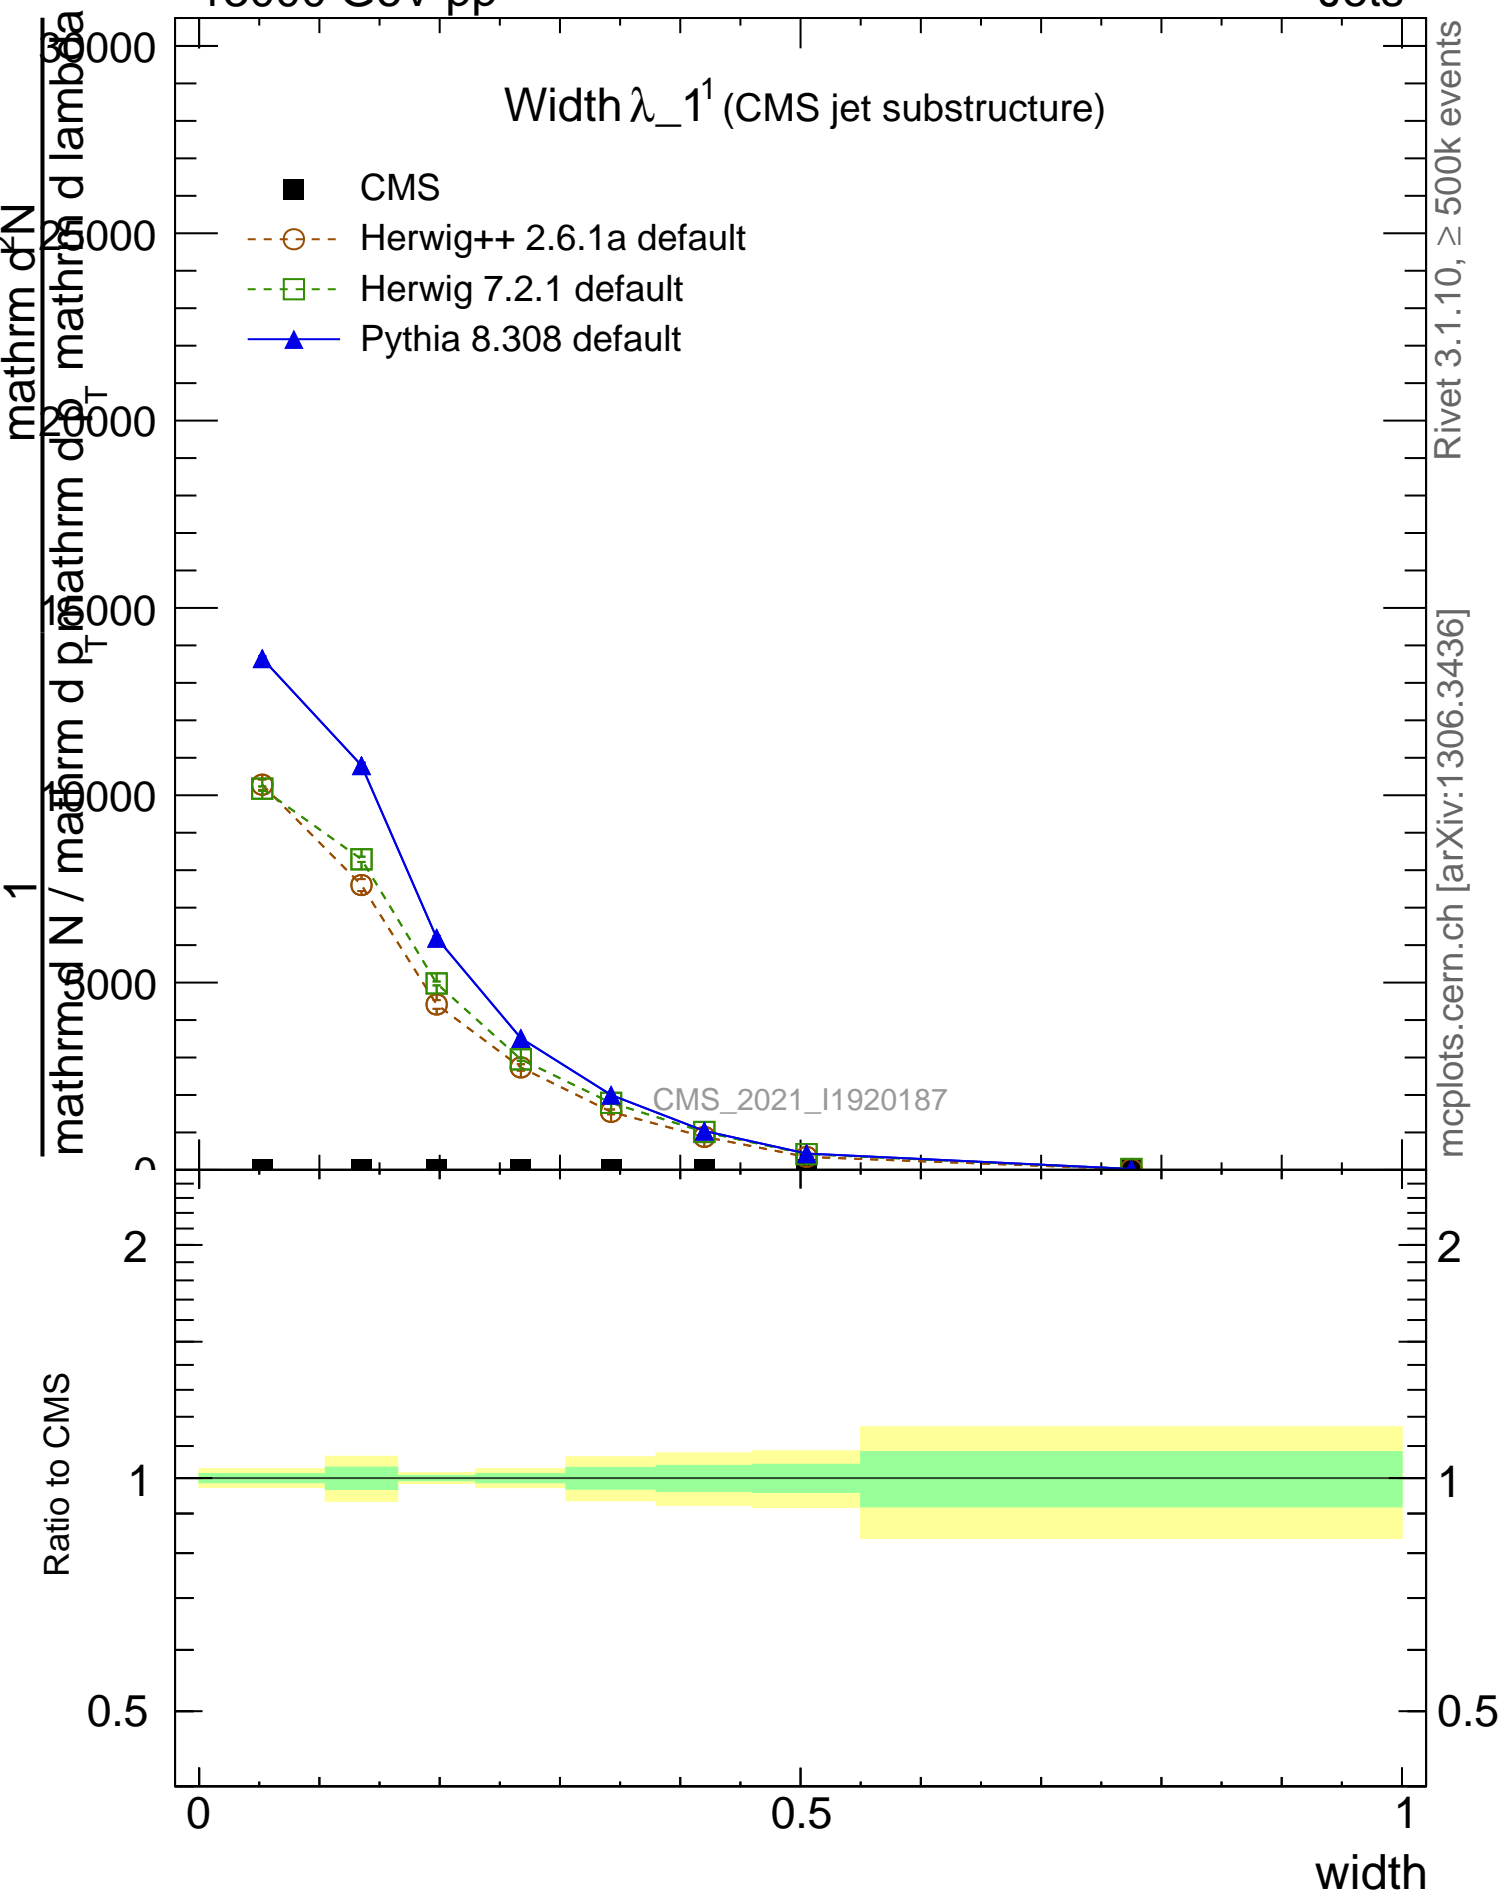

Width λ_{-1} (CMS jet substructure)

- CMS
- Herwig++ 2.6.1a default
- Herwig 7.2.1 default
- ▲- Pythia 8.308 default

CMS_2021_I1920187