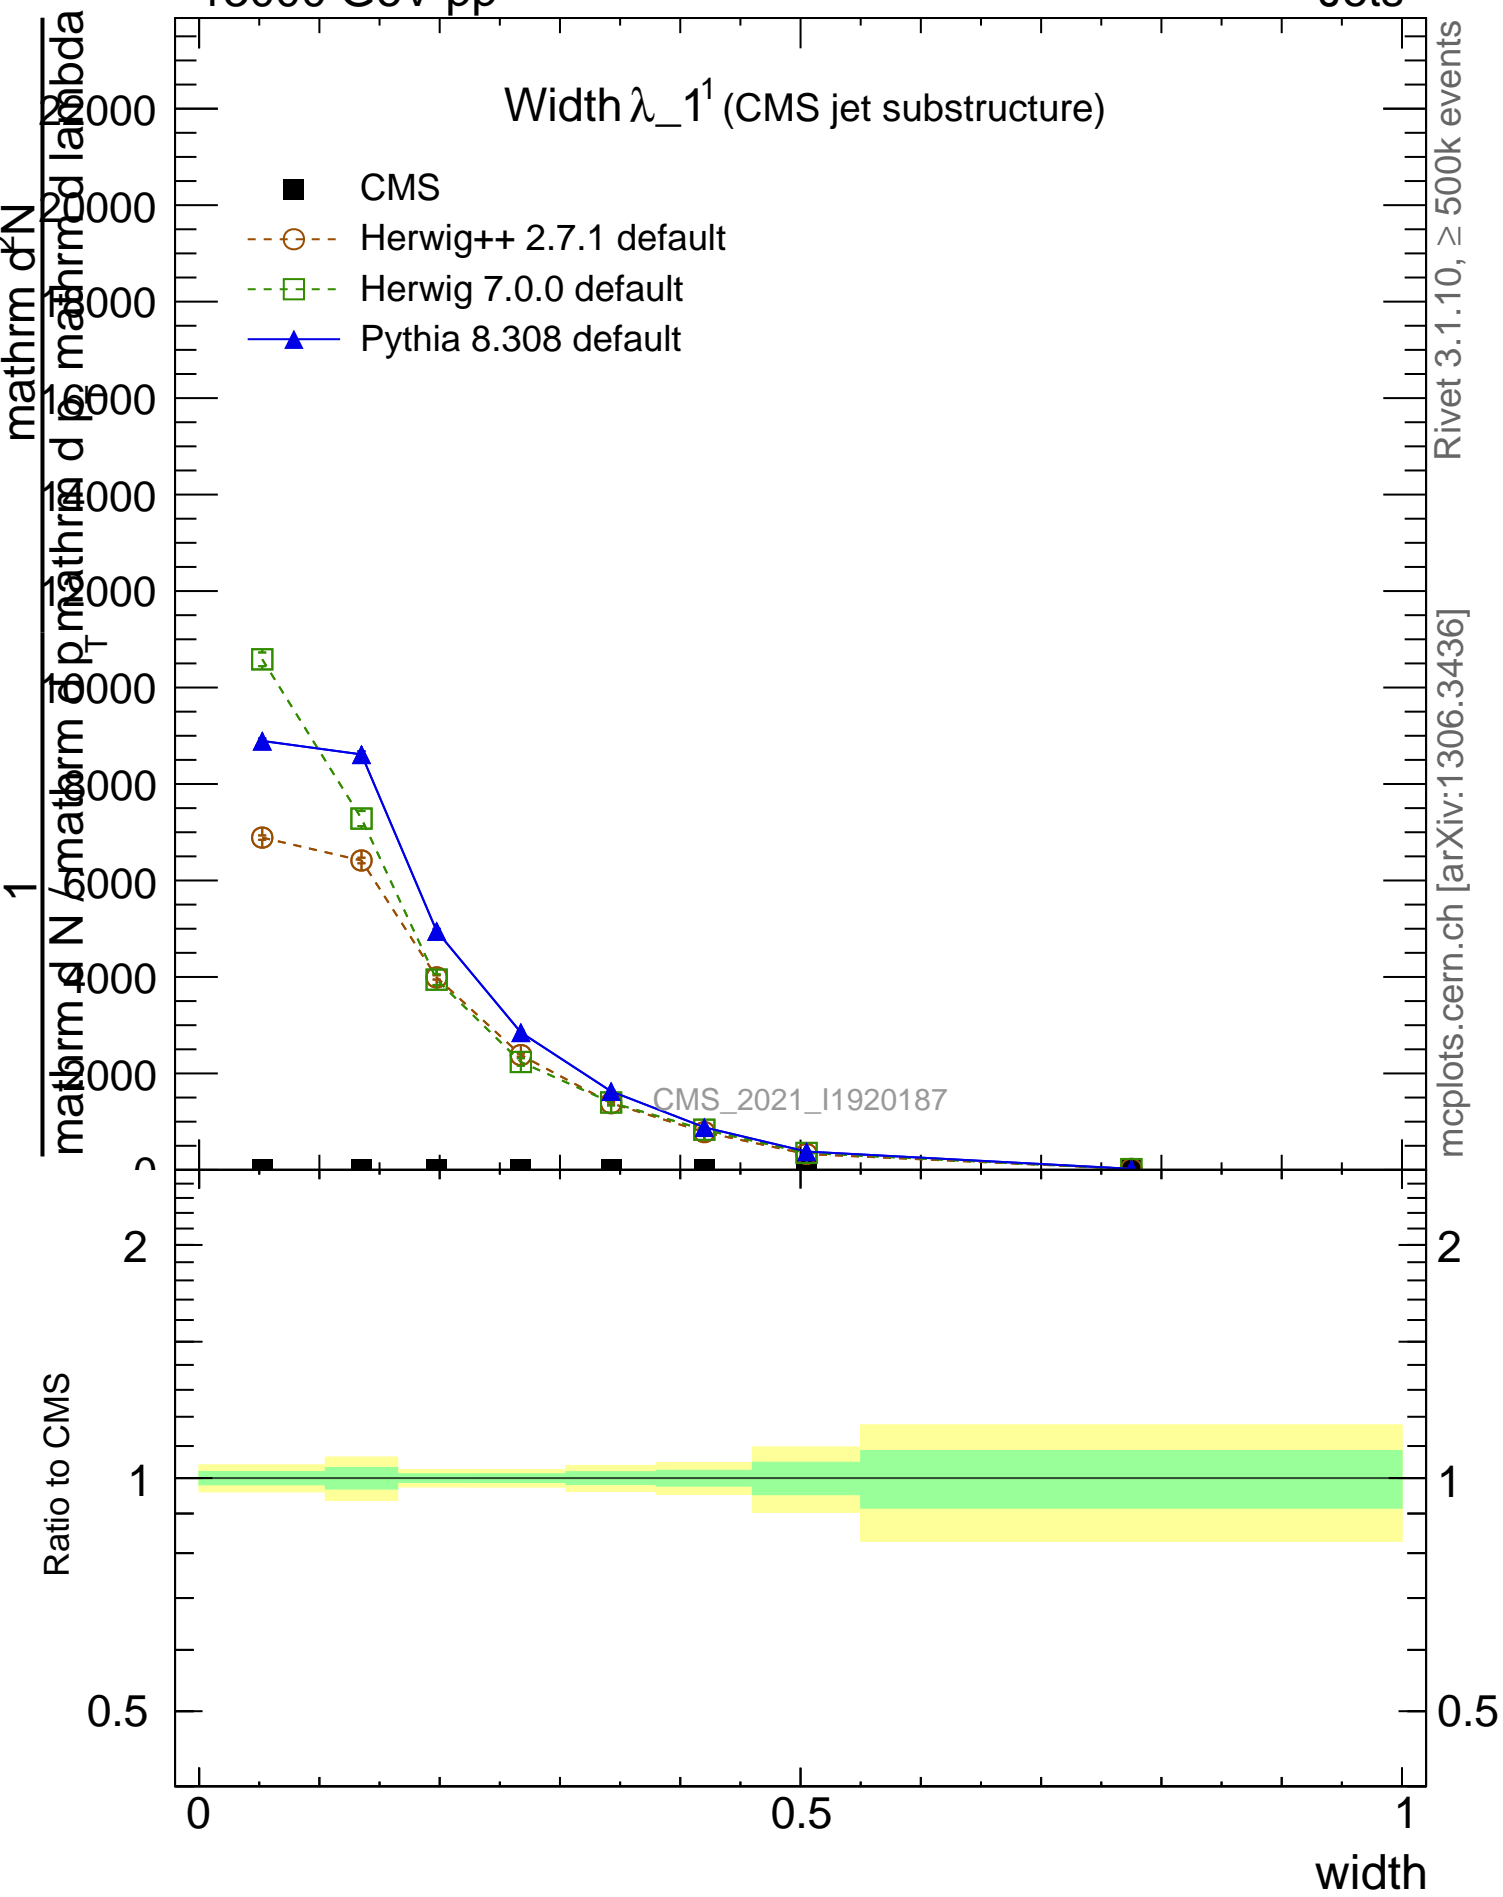

Width  $\lambda_{-1}$  (CMS jet substructure)

- CMS
- Herwig++ 2.7.1 default
- Herwig 7.0.0 default
- ▲- Pythia 8.308 default

CMS\_2021\_I1920187