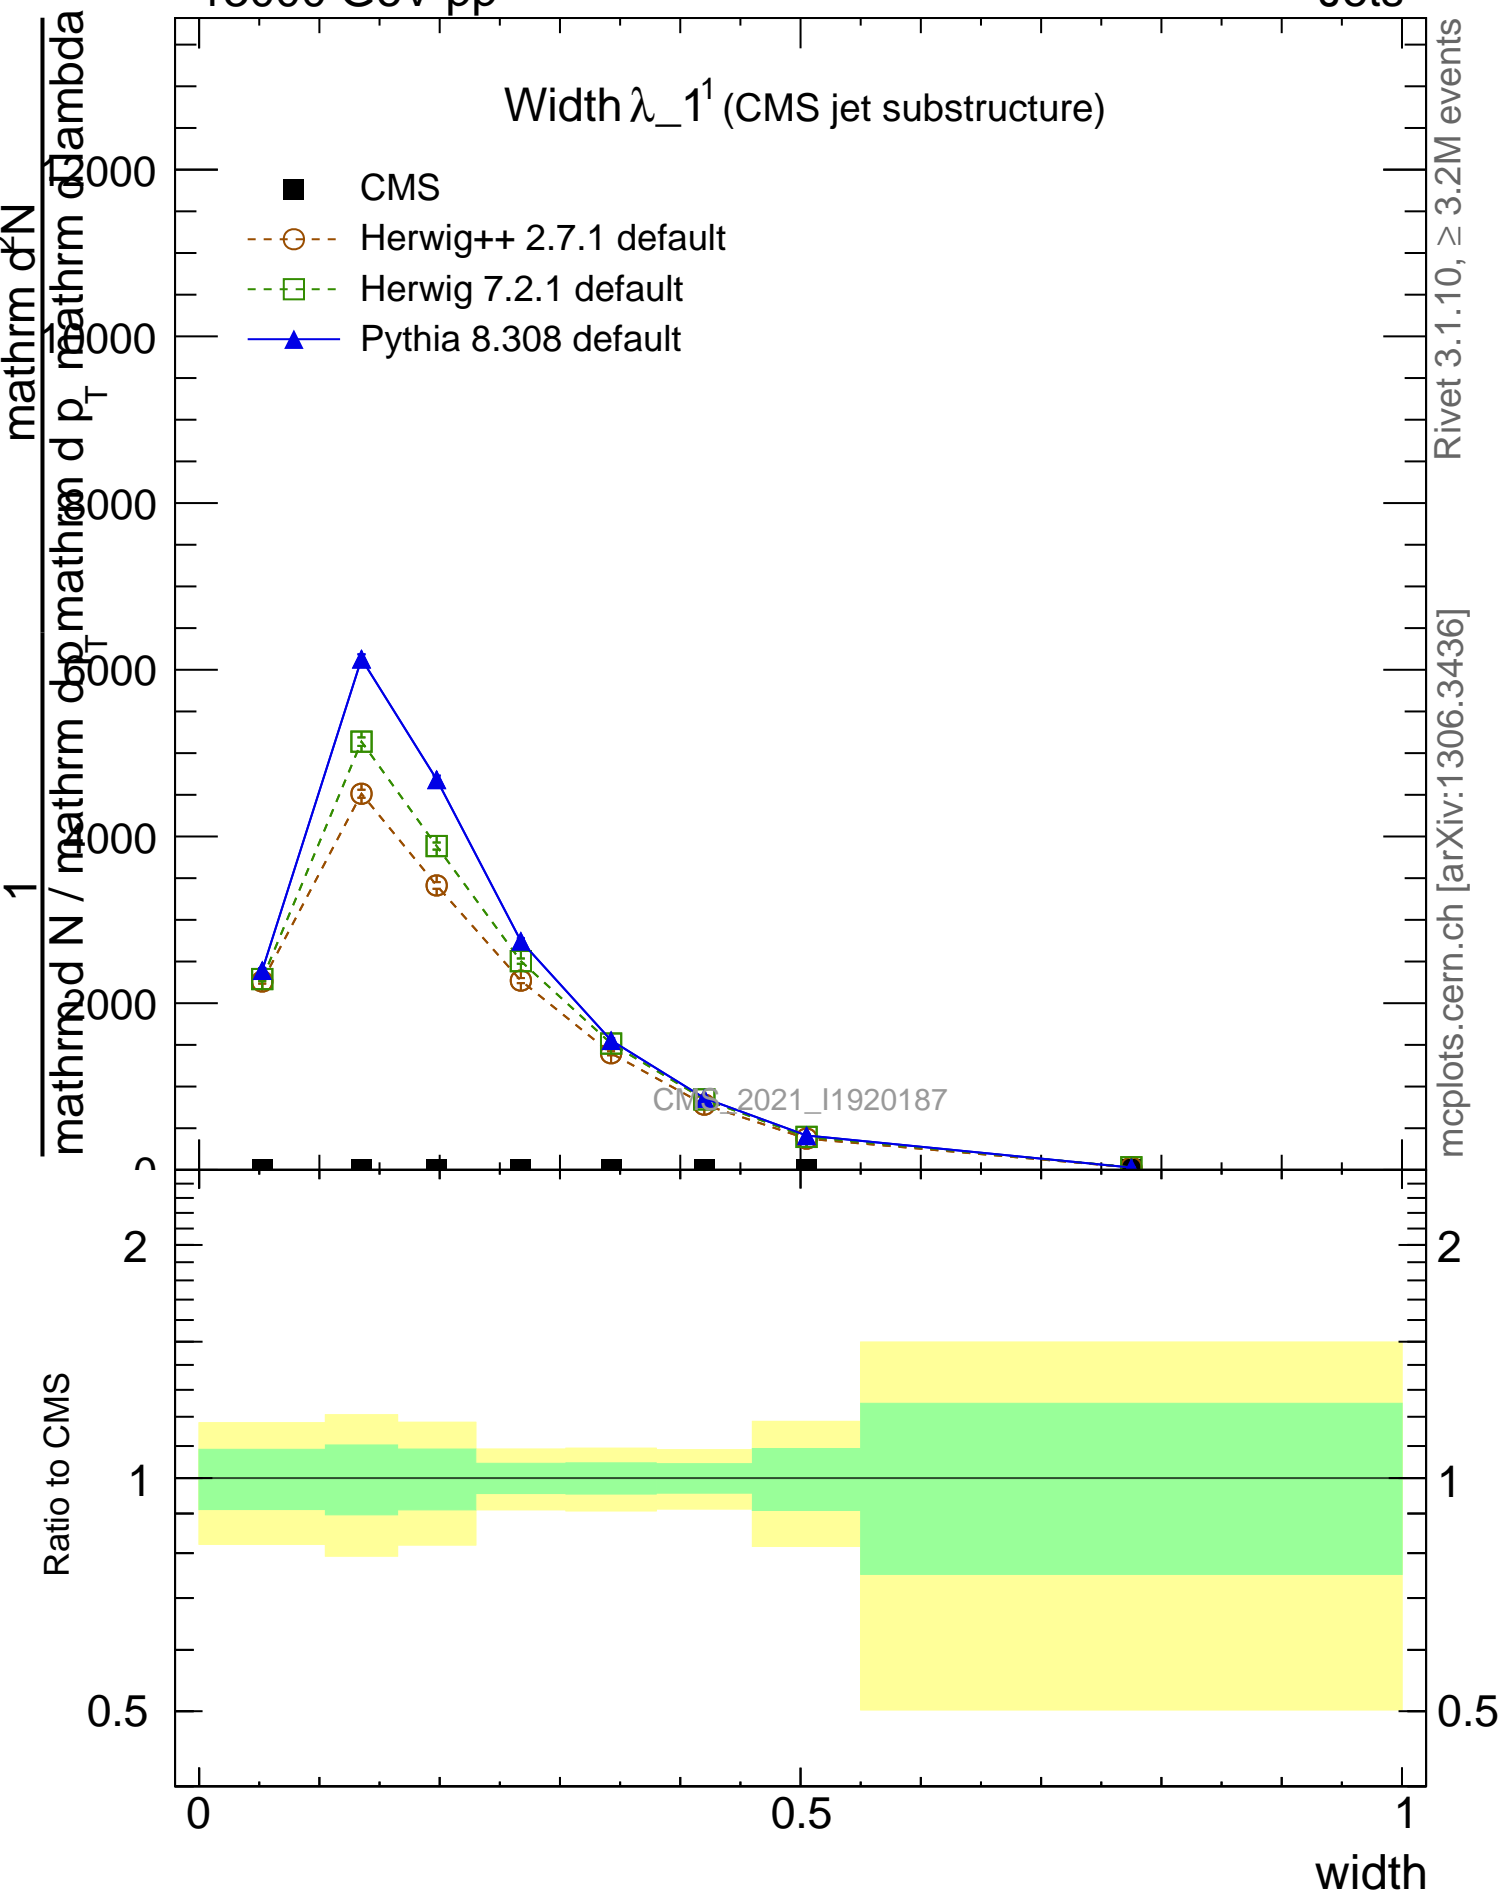

Width λ_{-1}^1 (CMS jet substructure)

- CMS
- Herwig++ 2.7.1 default
- Herwig 7.2.1 default
- ▲- Pythia 8.308 default

Rivet 3.1.10, ≥ 3.2M events

mcplots.cern.ch [arXiv:1306.3436]

CMS 2021_11920187