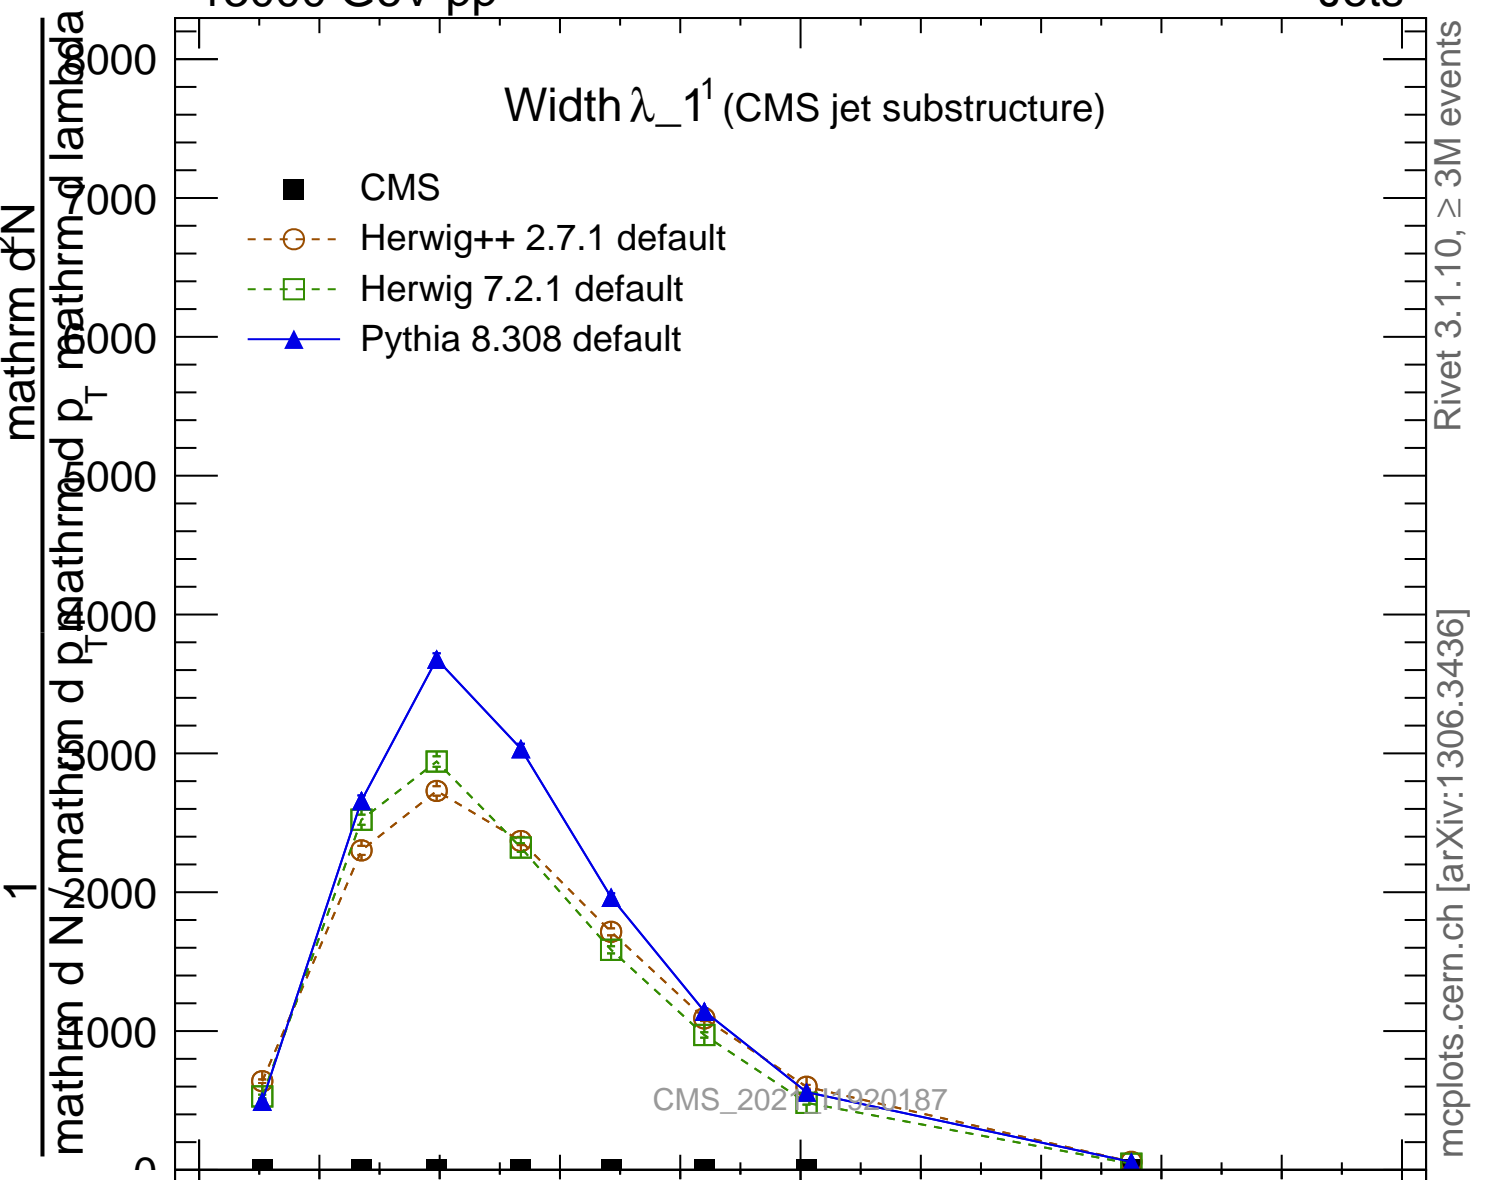

Width λ_{-1} (CMS jet substructure)

- CMS
- Herwig++ 2.7.1 default
- Herwig 7.2.1 default
- ▲- Pythia 8.308 default

Rivet 3.1.10, $\geq 3M$ events

mcplots.cern.ch [arXiv:1306.3436]