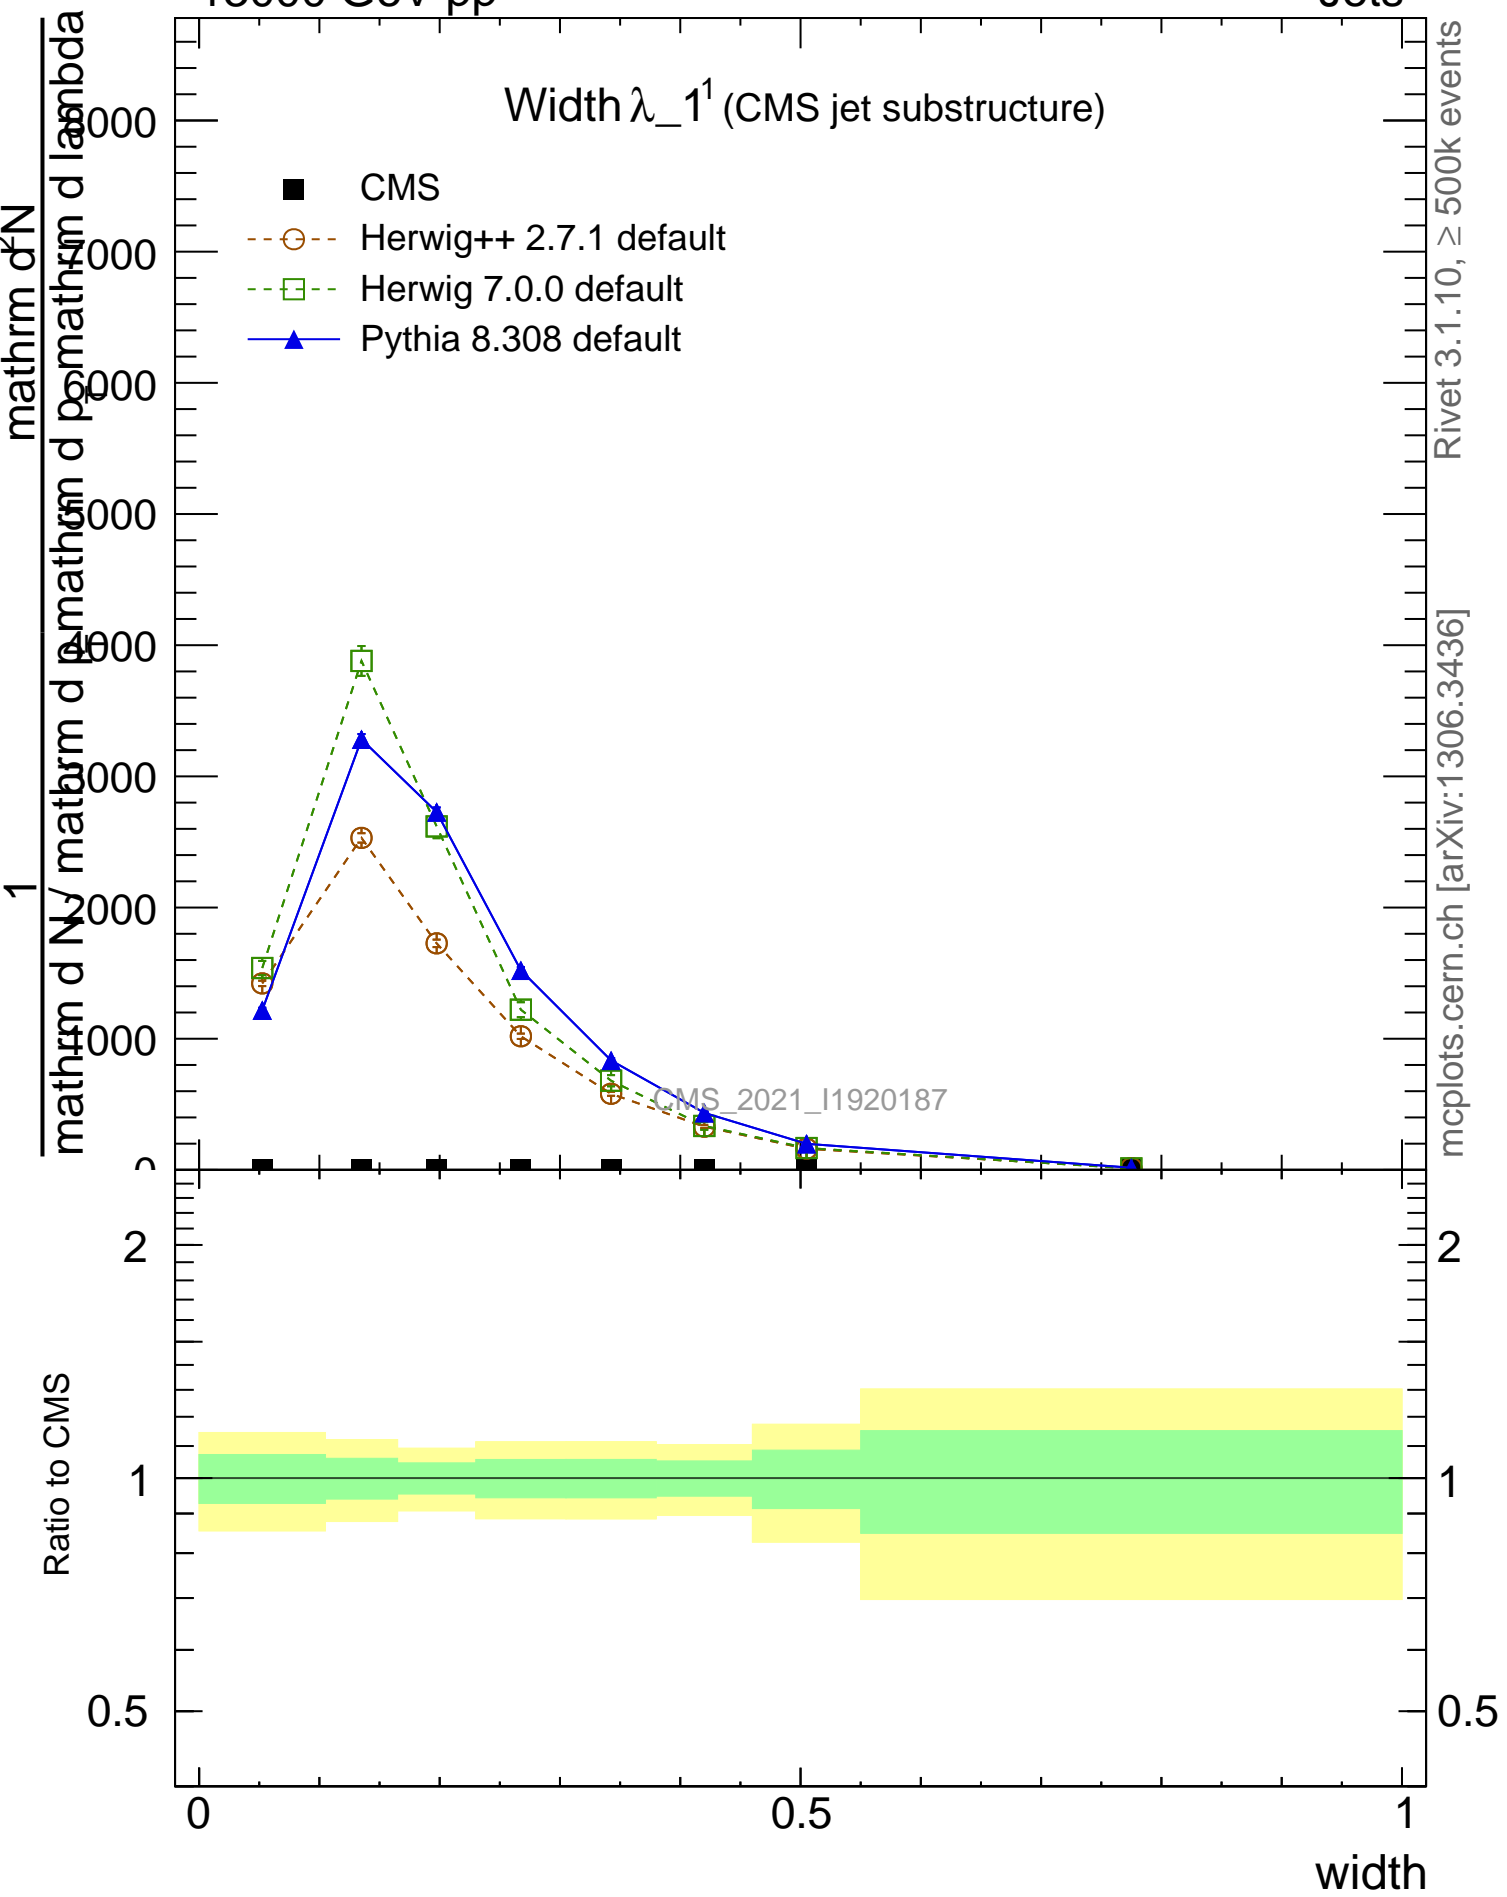

Width λ_{-1} (CMS jet substructure)

- CMS
- Herwig++ 2.7.1 default
- Herwig 7.0.0 default
- ▲- Pythia 8.308 default

mcplots.cern.ch [arXiv:1306.3436]

CMS_2021_11920187

Rivet 3.1.10, ≥ 500k events