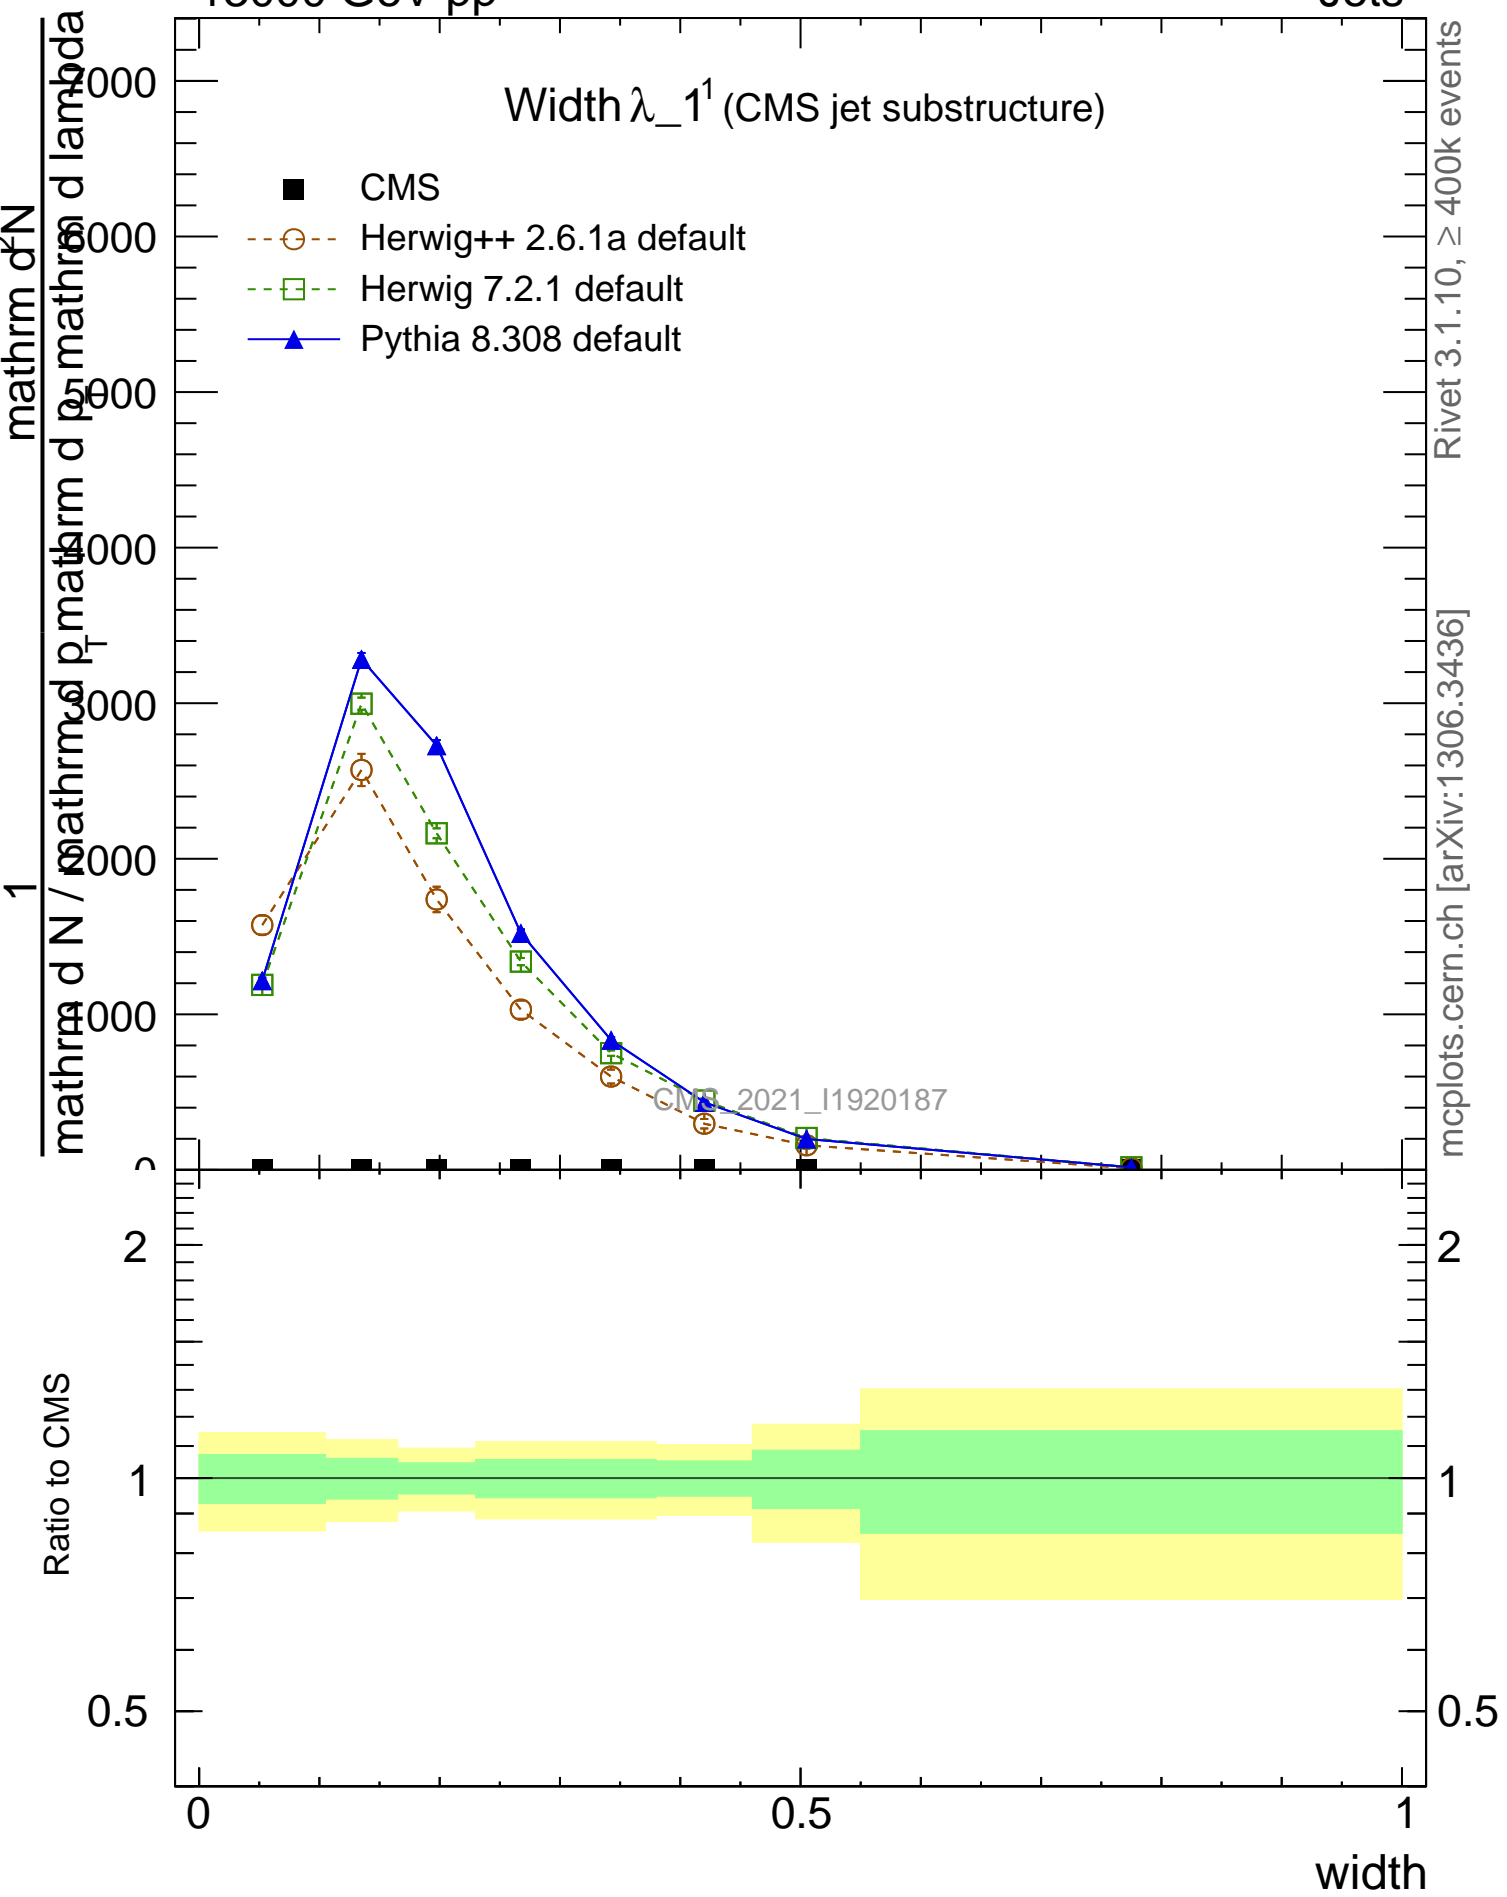

Width λ_{-1}^1 (CMS jet substructure)

- CMS
- Herwig++ 2.6.1a default
- Herwig 7.2.1 default
- ▲- Pythia 8.308 default

CMS 2021_11920187