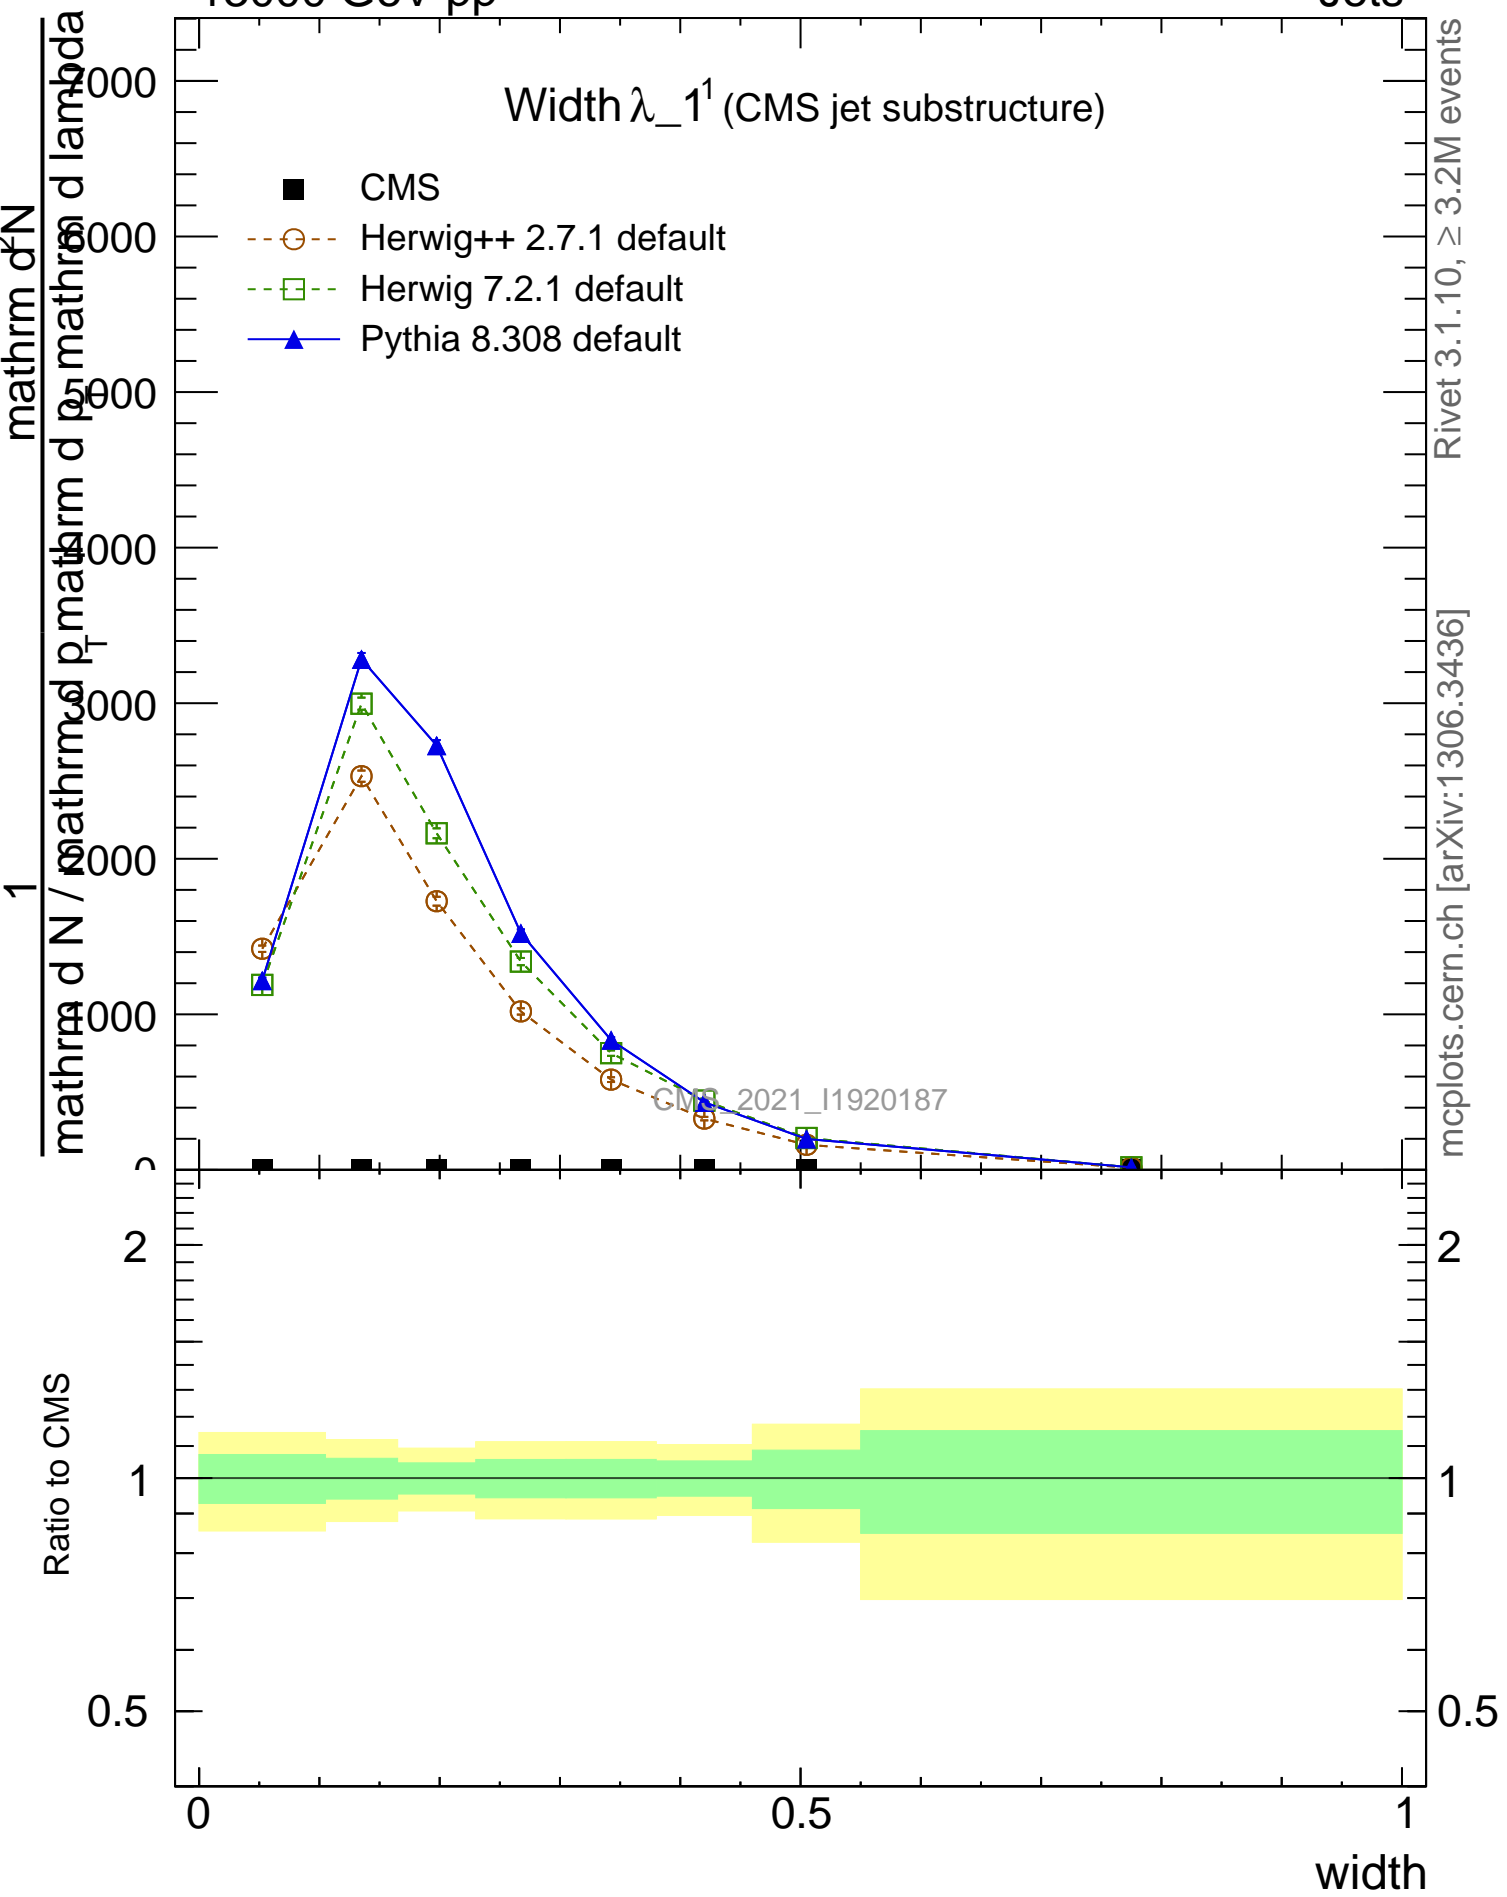

Width λ_{-1}^1 (CMS jet substructure)

- CMS
- Herwig++ 2.7.1 default
- Herwig 7.2.1 default
- ▲- Pythia 8.308 default

Rivet 3.1.10, ≥ 3.2M events

mcplots.cern.ch [arXiv:1306.3436]

CMS 2021_11920187