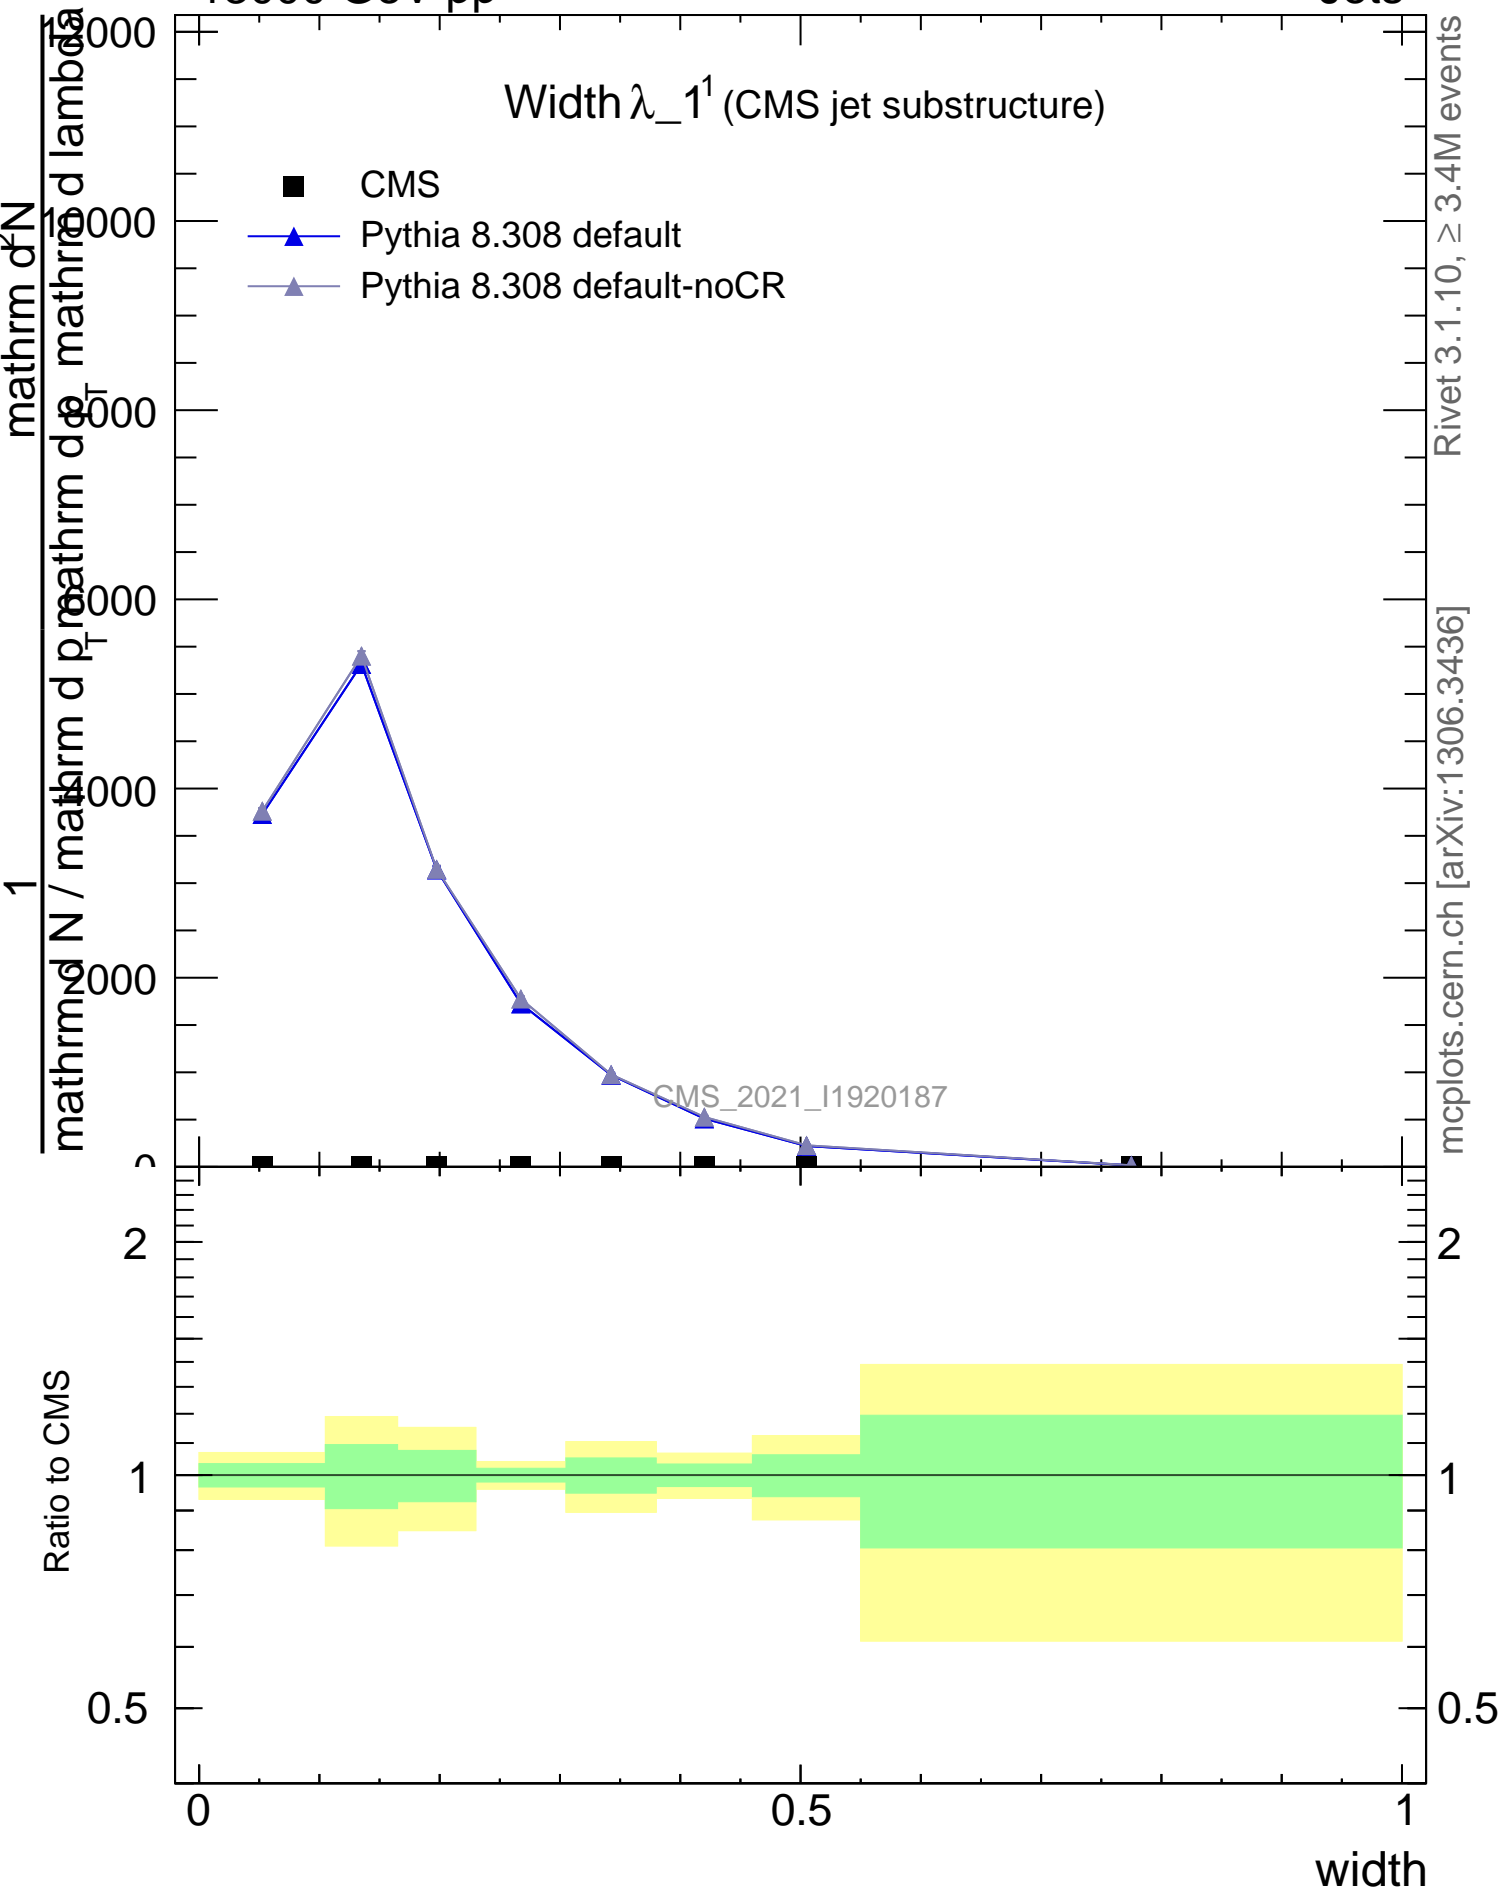

Width  $\lambda_{-1}$  (CMS jet substructure)

- CMS
- ▲ Pythia 8.308 default
- ▲ Pythia 8.308 default-noCR

mcplots.cern.ch [arXiv:1306.3436]

Rivet 3.1.10,  $\geq 3.4M$  events