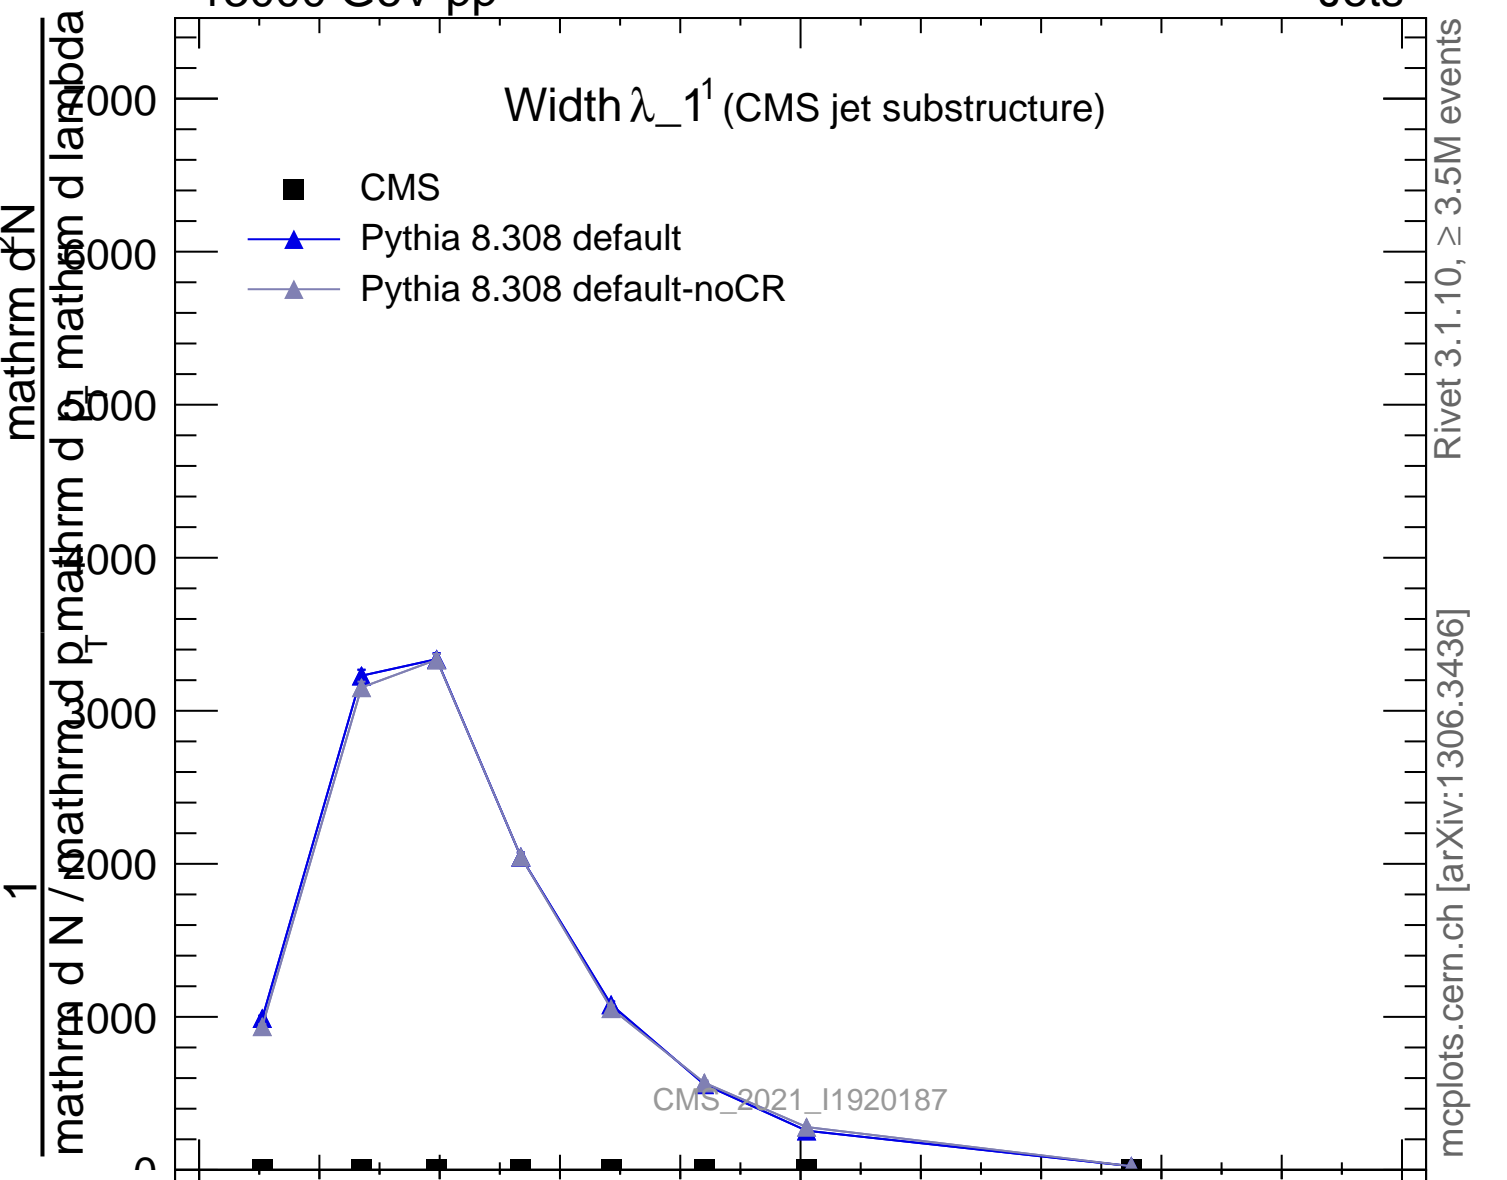

Width λ_{-1}^1 (CMS jet substructure)

- CMS
- ▲ Pythia 8.308 default
- ▲ Pythia 8.308 default-noCR

CMS_2021_11920187

mcplots.cern.ch [arXiv:1306.3436]

Rivet 3.1.10, ≥ 3.5M events