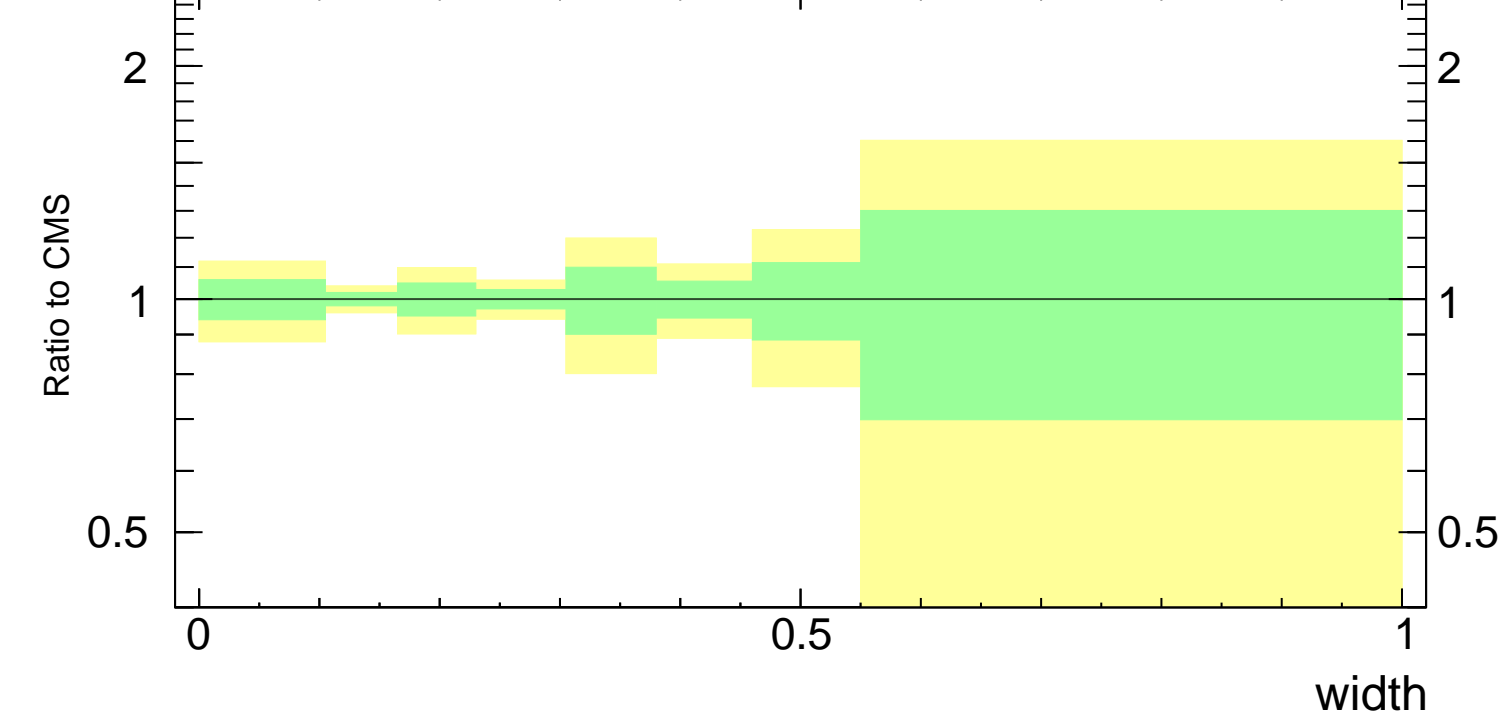

Width λ_{-1}^1 (CMS jet substructure)

- CMS
- ▲ Pythia 8.308 default
- ▲ Pythia 8.308 default-noCR

CMS_2021_11920187

mcplots.cern.ch [arXiv:1306.3436]

Rivet 3.1.10, ≥ 3.5M events