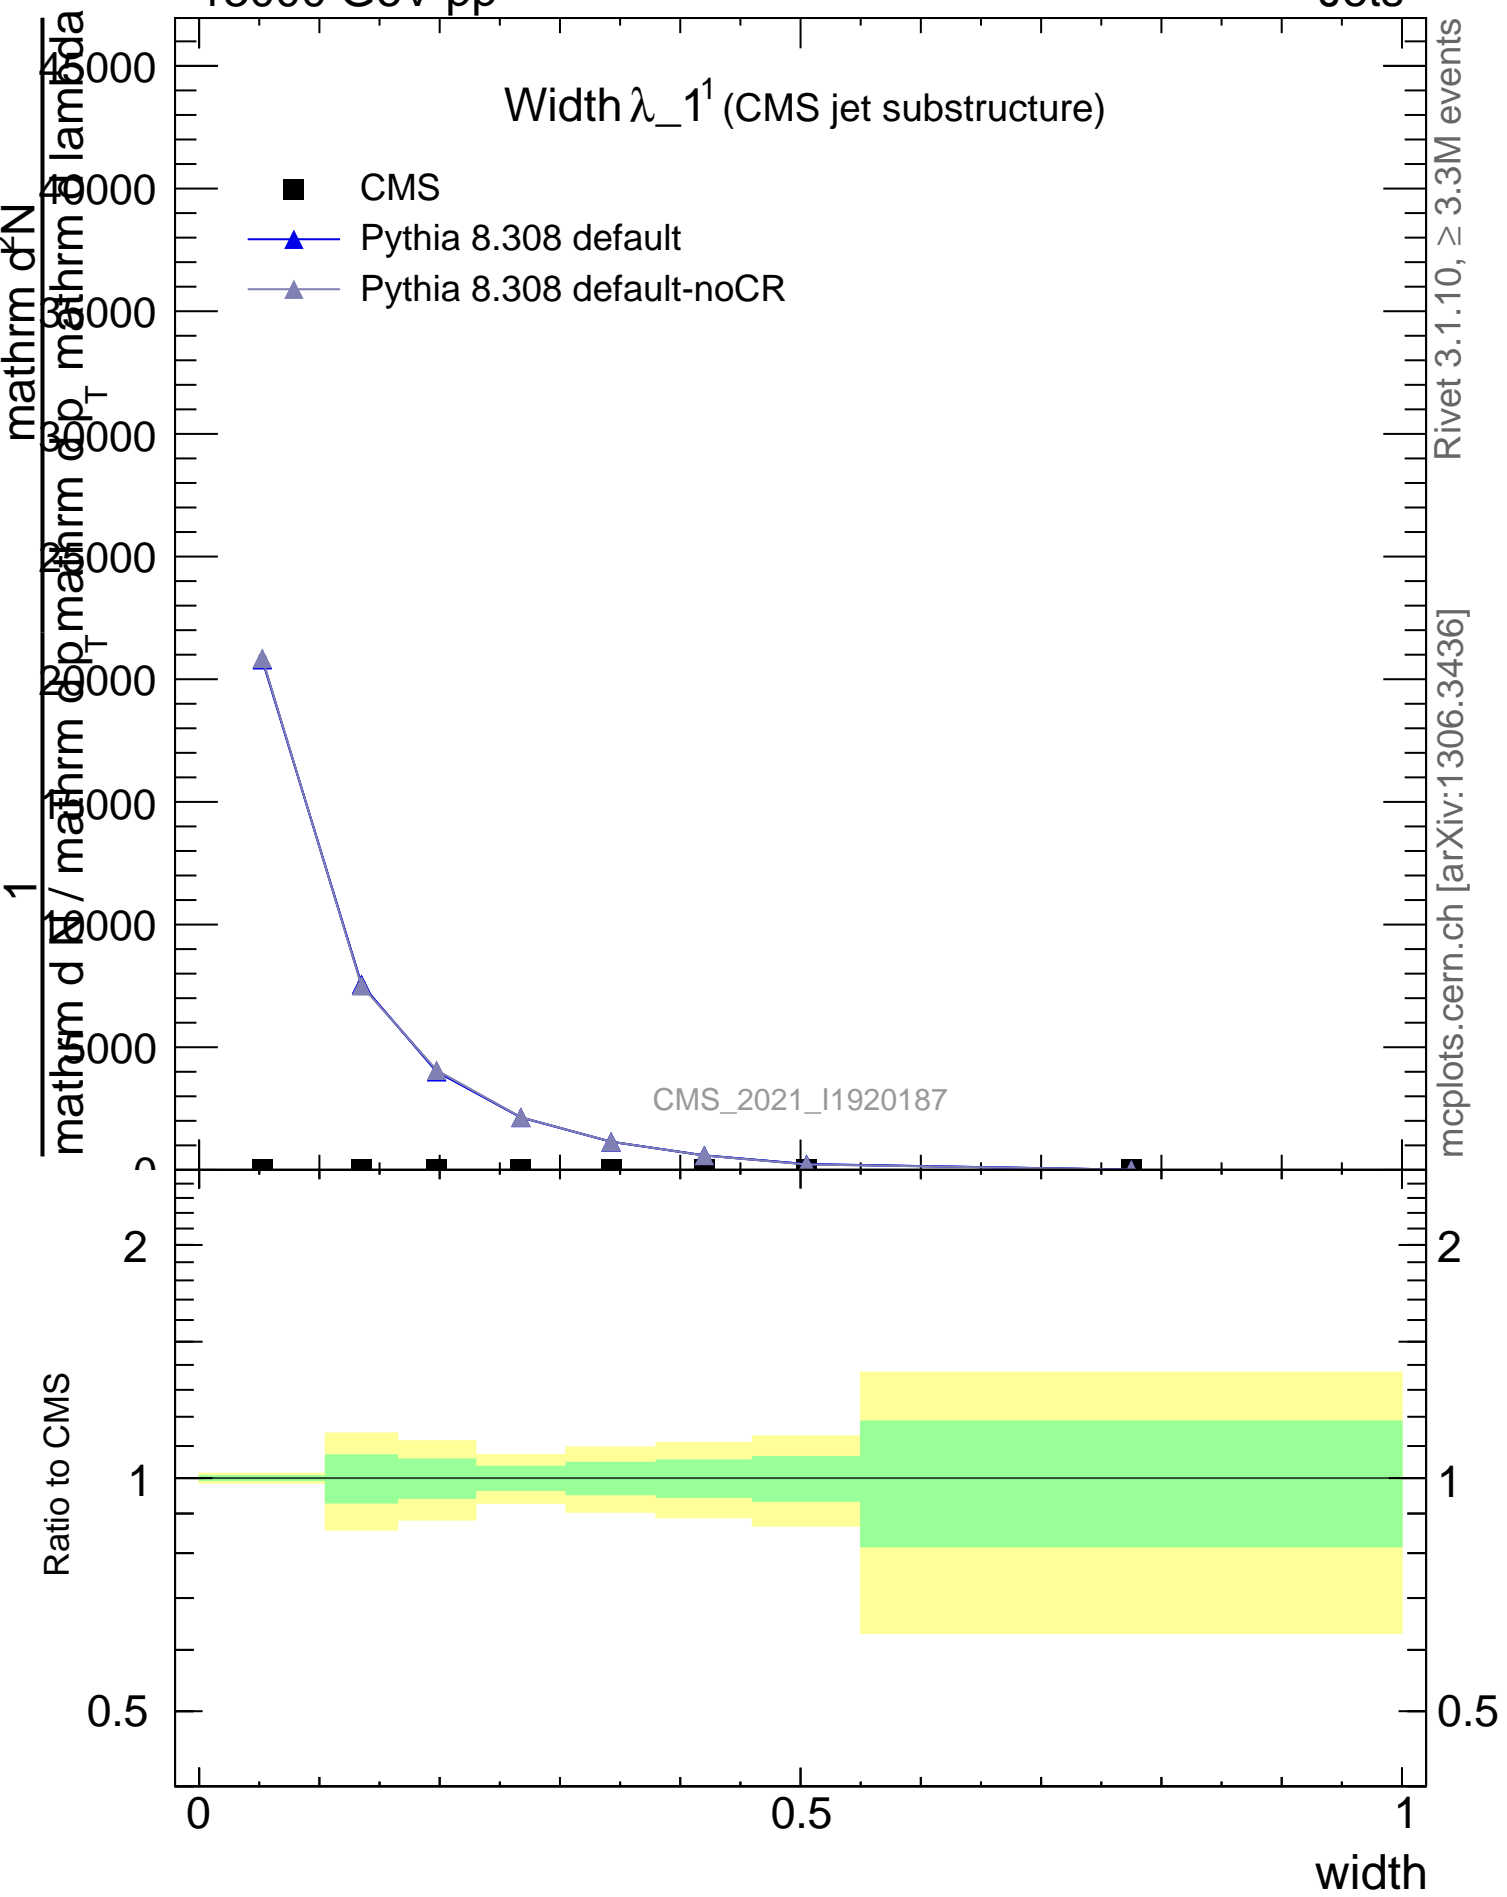

Width  $\lambda_{-1}^1$  (CMS jet substructure)

- CMS
- ▲ Pythia 8.308 default
- ▲ Pythia 8.308 default-noCR

CMS\_2021\_I1920187