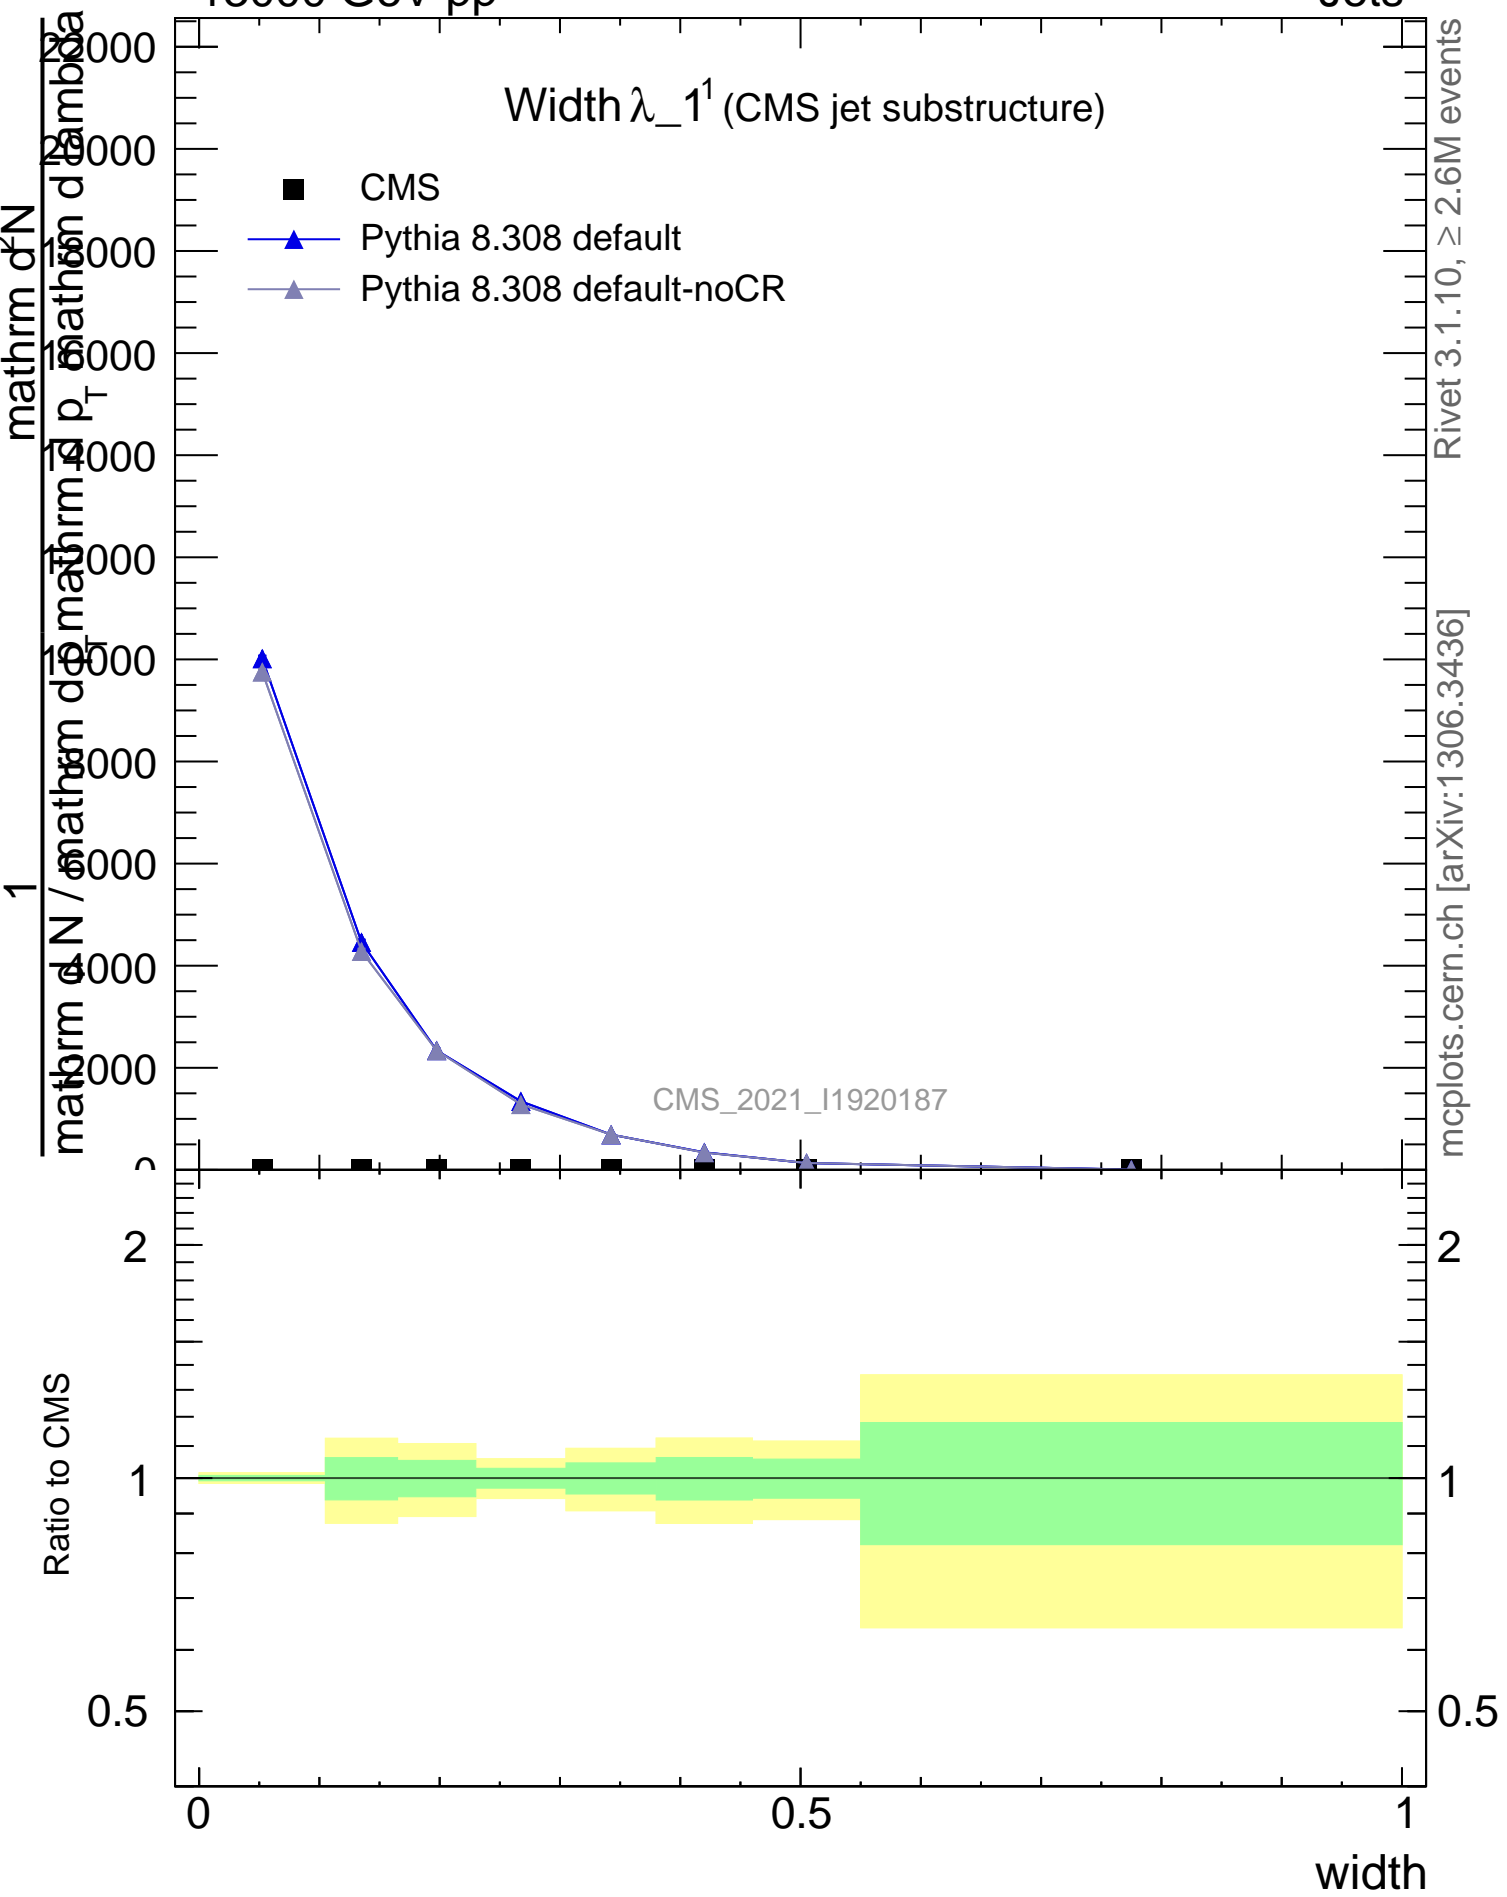

Width  $\lambda_{-1}^1$  (CMS jet substructure)

- CMS
- ▲ Pythia 8.308 default
- ▲ Pythia 8.308 default-noCR

CMS\_2021\_I1920187