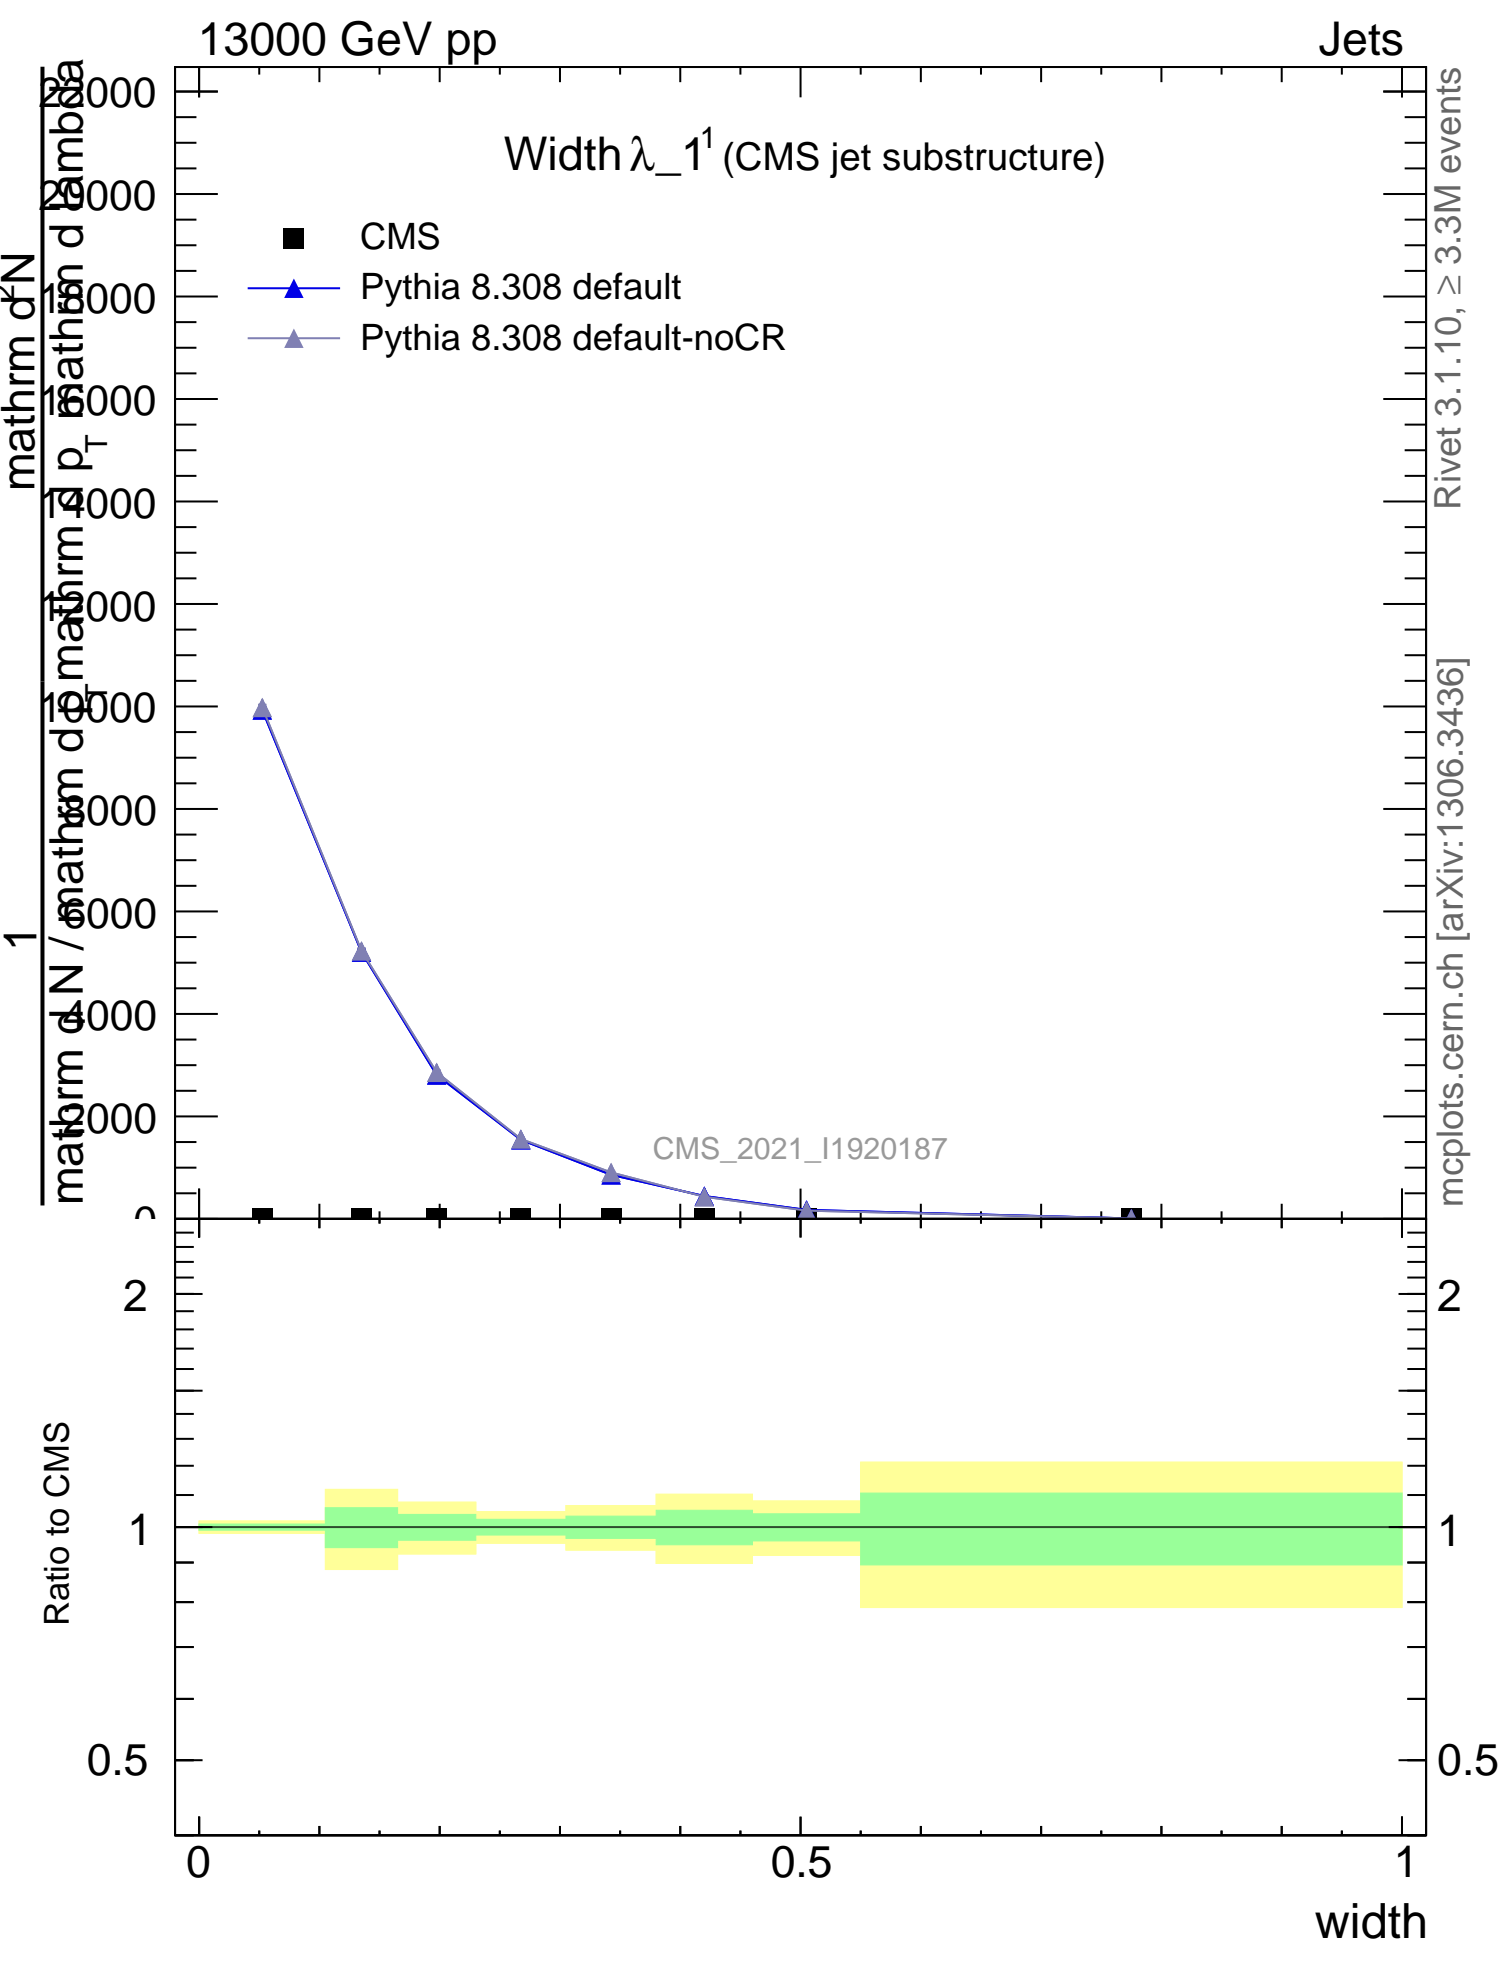

Width  $\lambda_{-1}$  (CMS jet substructure)

- CMS
- ▲ Pythia 8.308 default
- ▲ Pythia 8.308 default-noCR

Rivet 3.1.10,  $\geq 3.3M$  events

mcplots.cern.ch [arXiv:1306.3436]