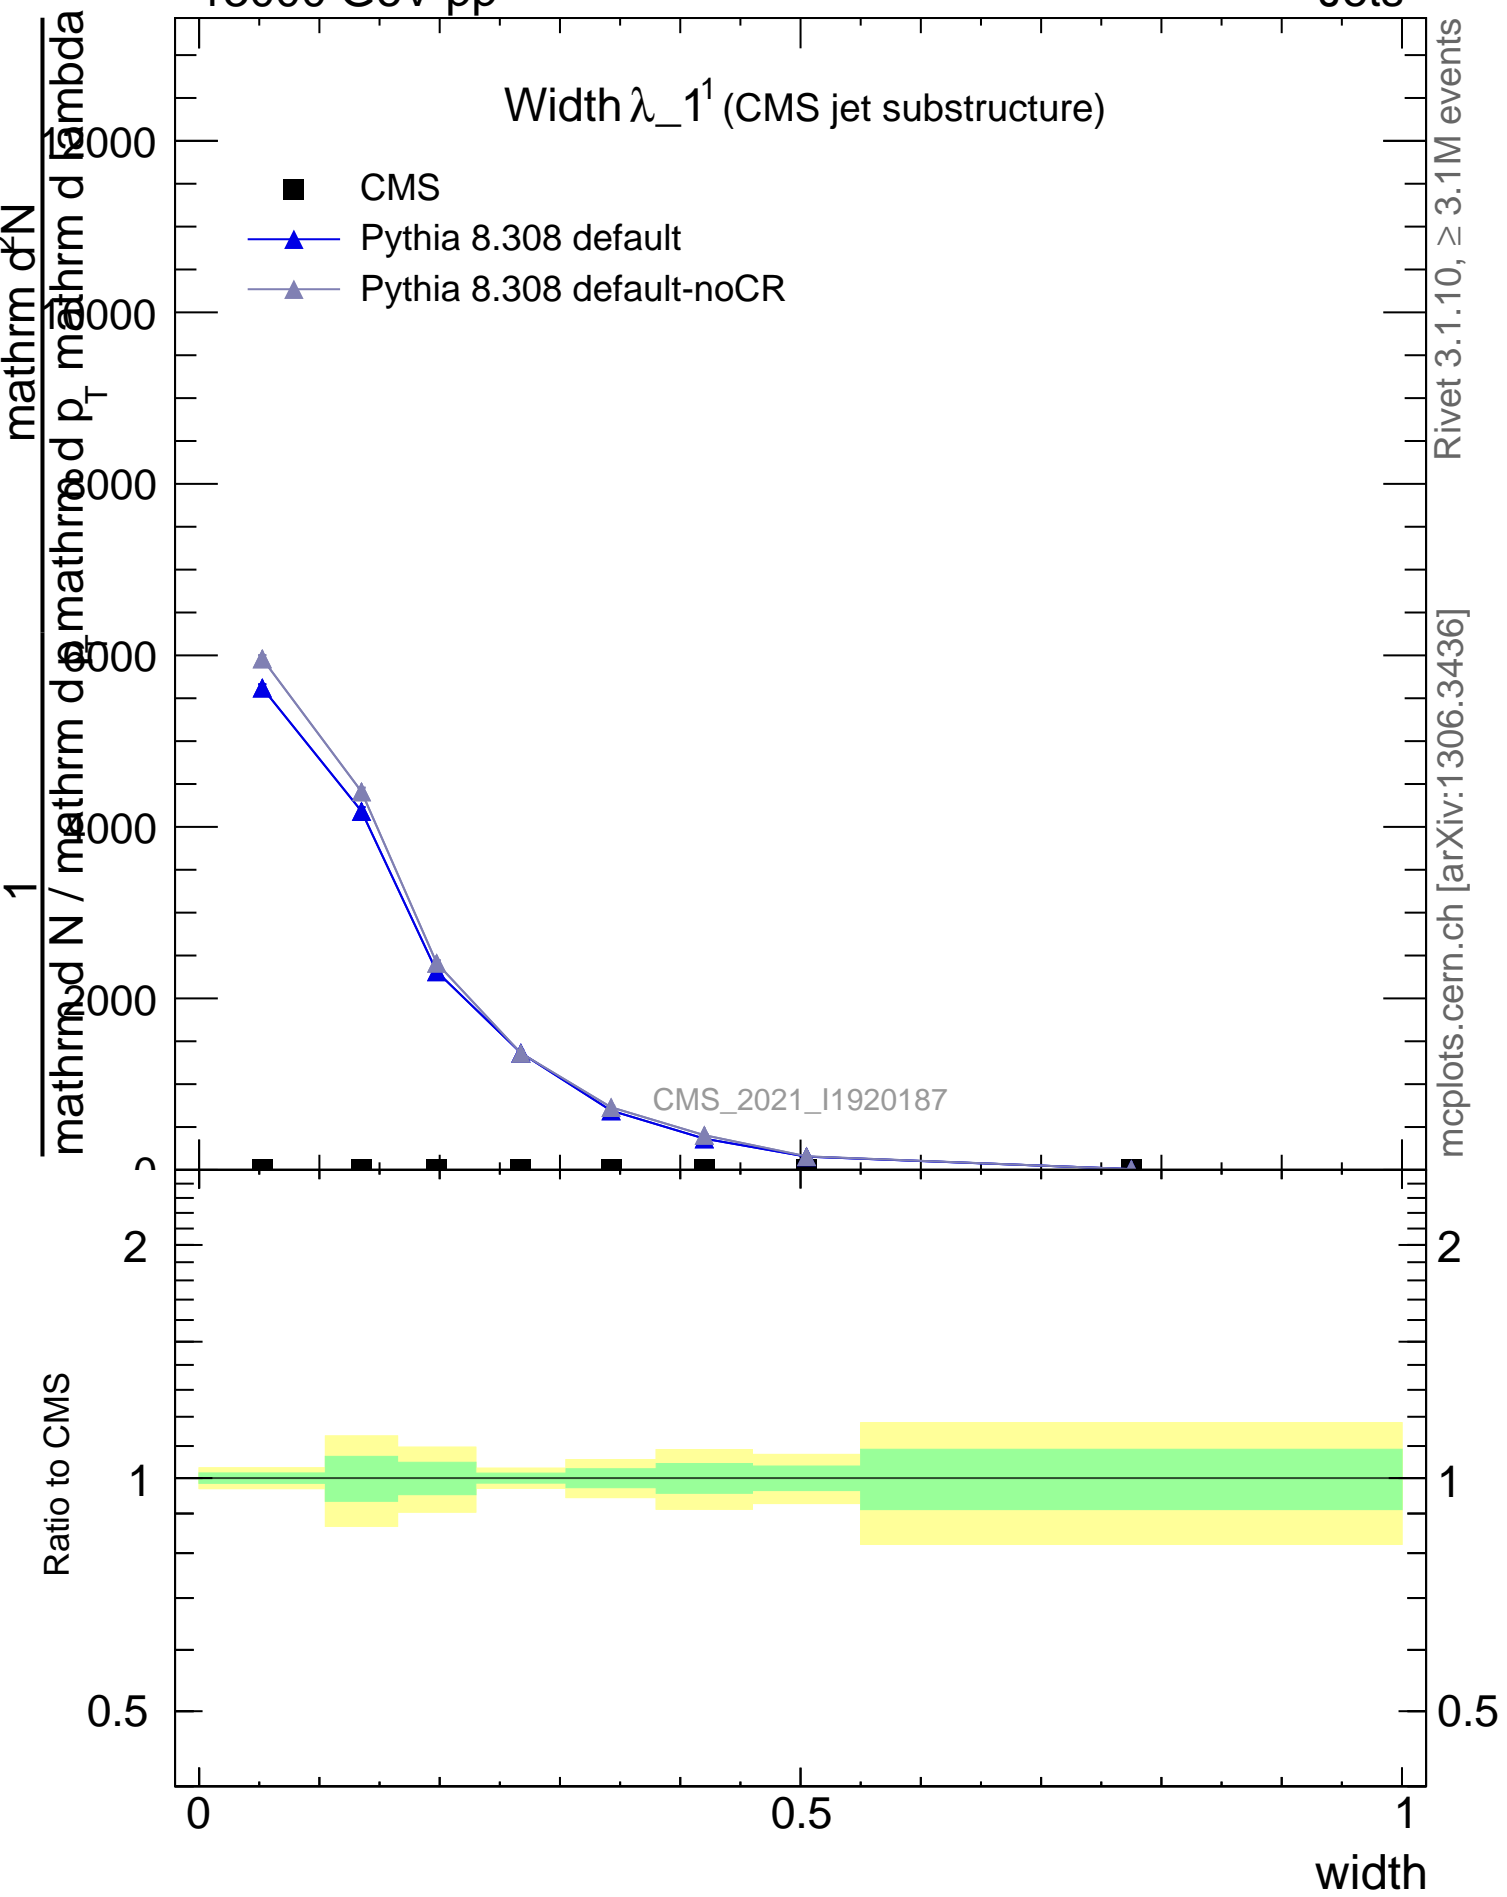

Width λ_{-1}^1 (CMS jet substructure)

- CMS
- ▲ Pythia 8.308 default
- ▲ Pythia 8.308 default-noCR

CMS_2021_I1920187

mcplots.cern.ch [arXiv:1306.3436]

Rivet 3.1.10, ≥ 3.1M events