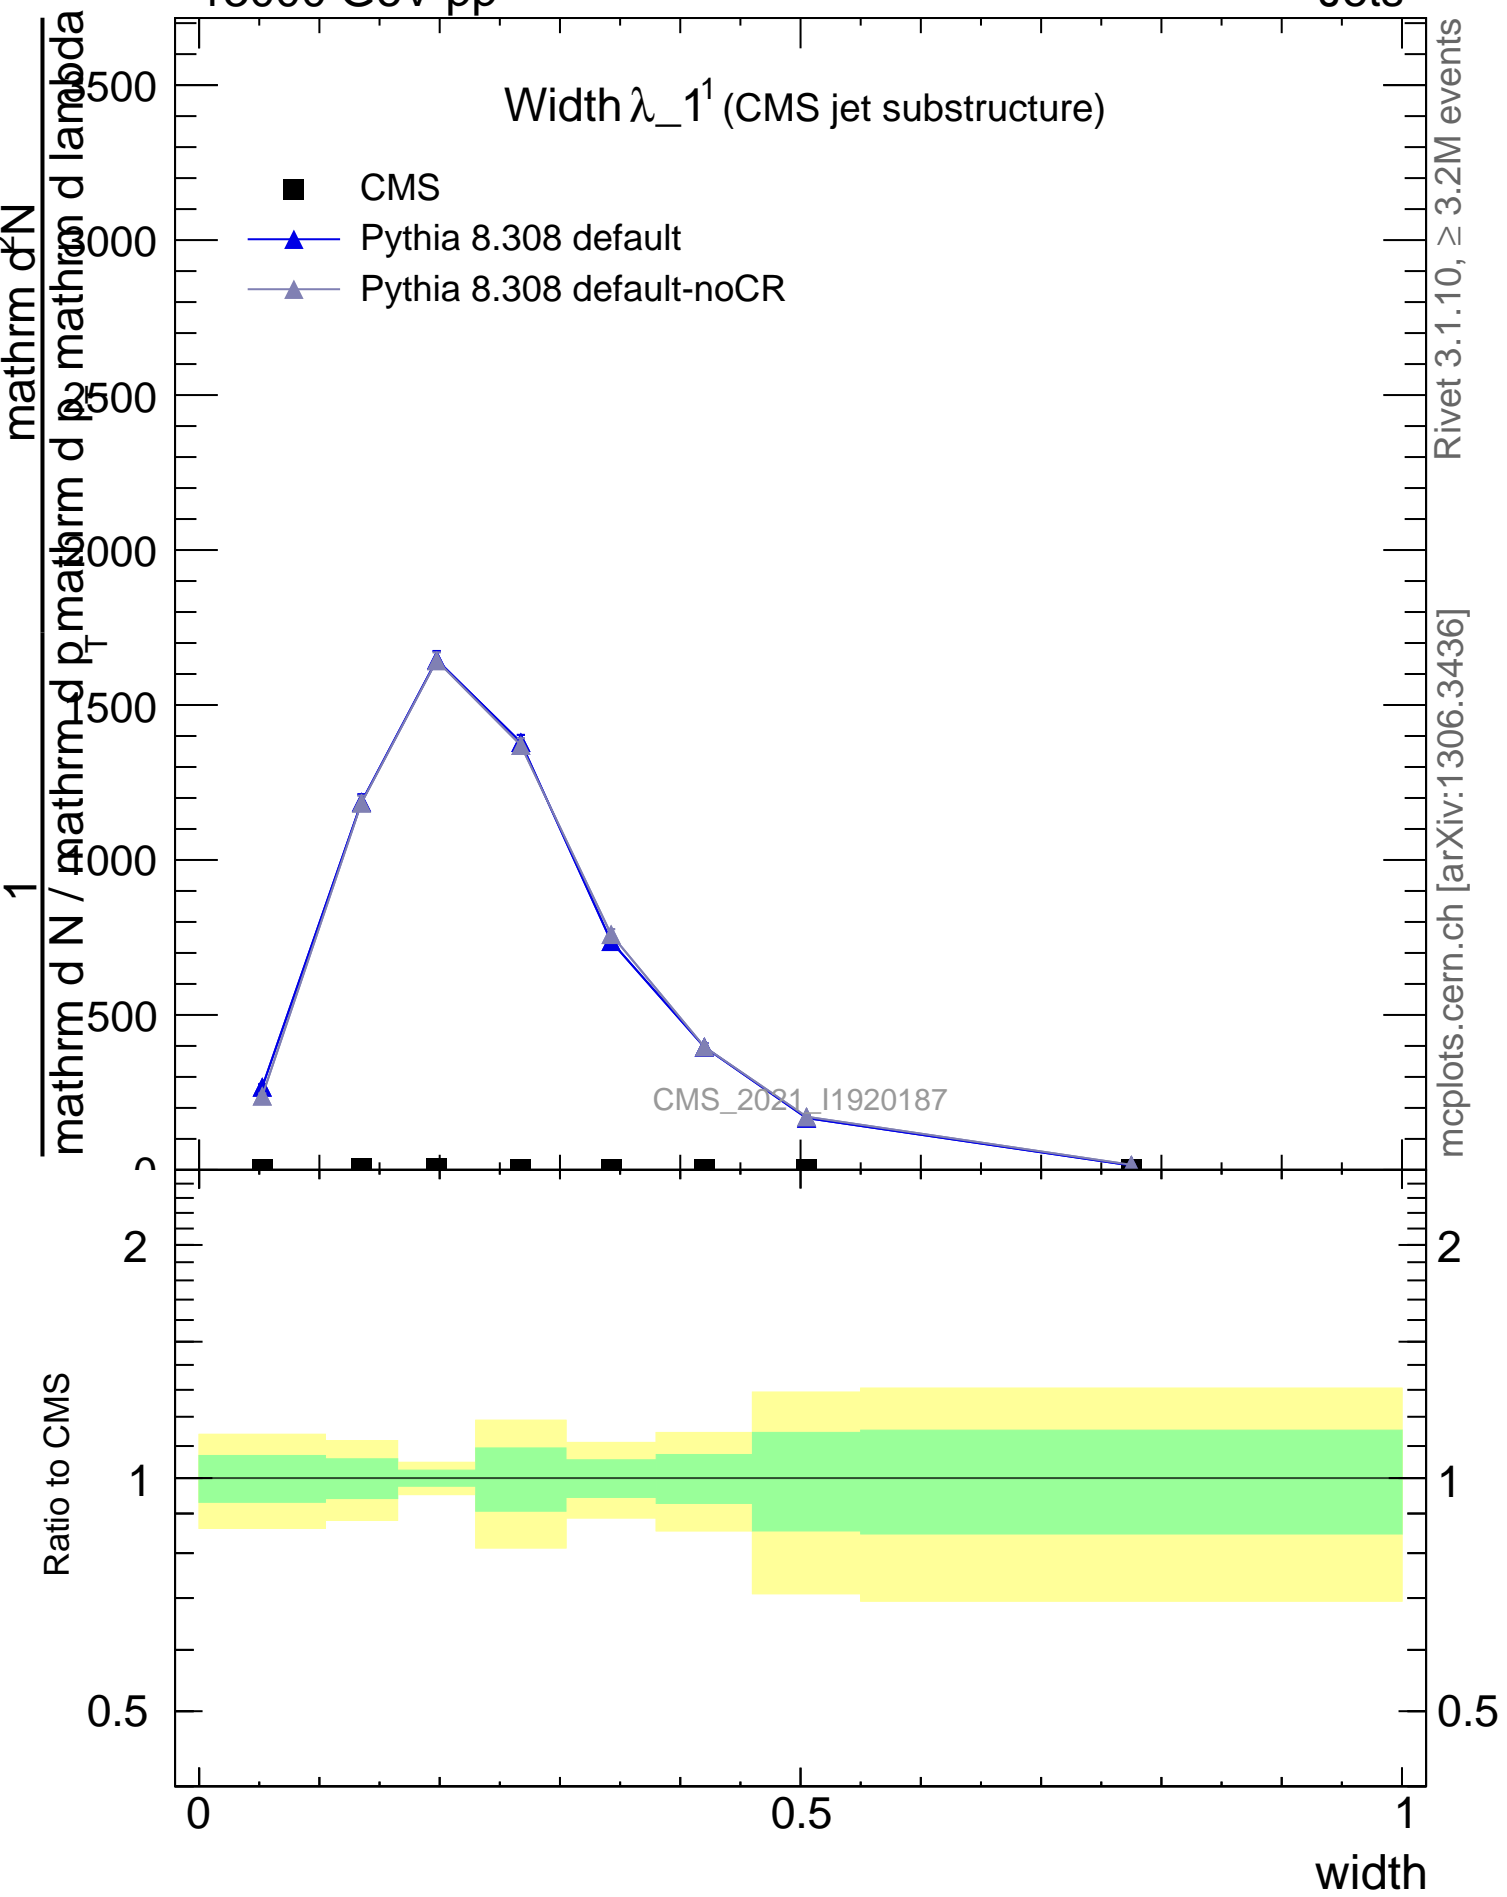

Width λ_{-1}^1 (CMS jet substructure)

- CMS
- ▲ Pythia 8.308 default
- ▲ Pythia 8.308 default-noCR

CMS_2021_11920187

Rivet 3.1.10, ≥ 3.2M events

mcplots.cern.ch [arXiv:1306.3436]