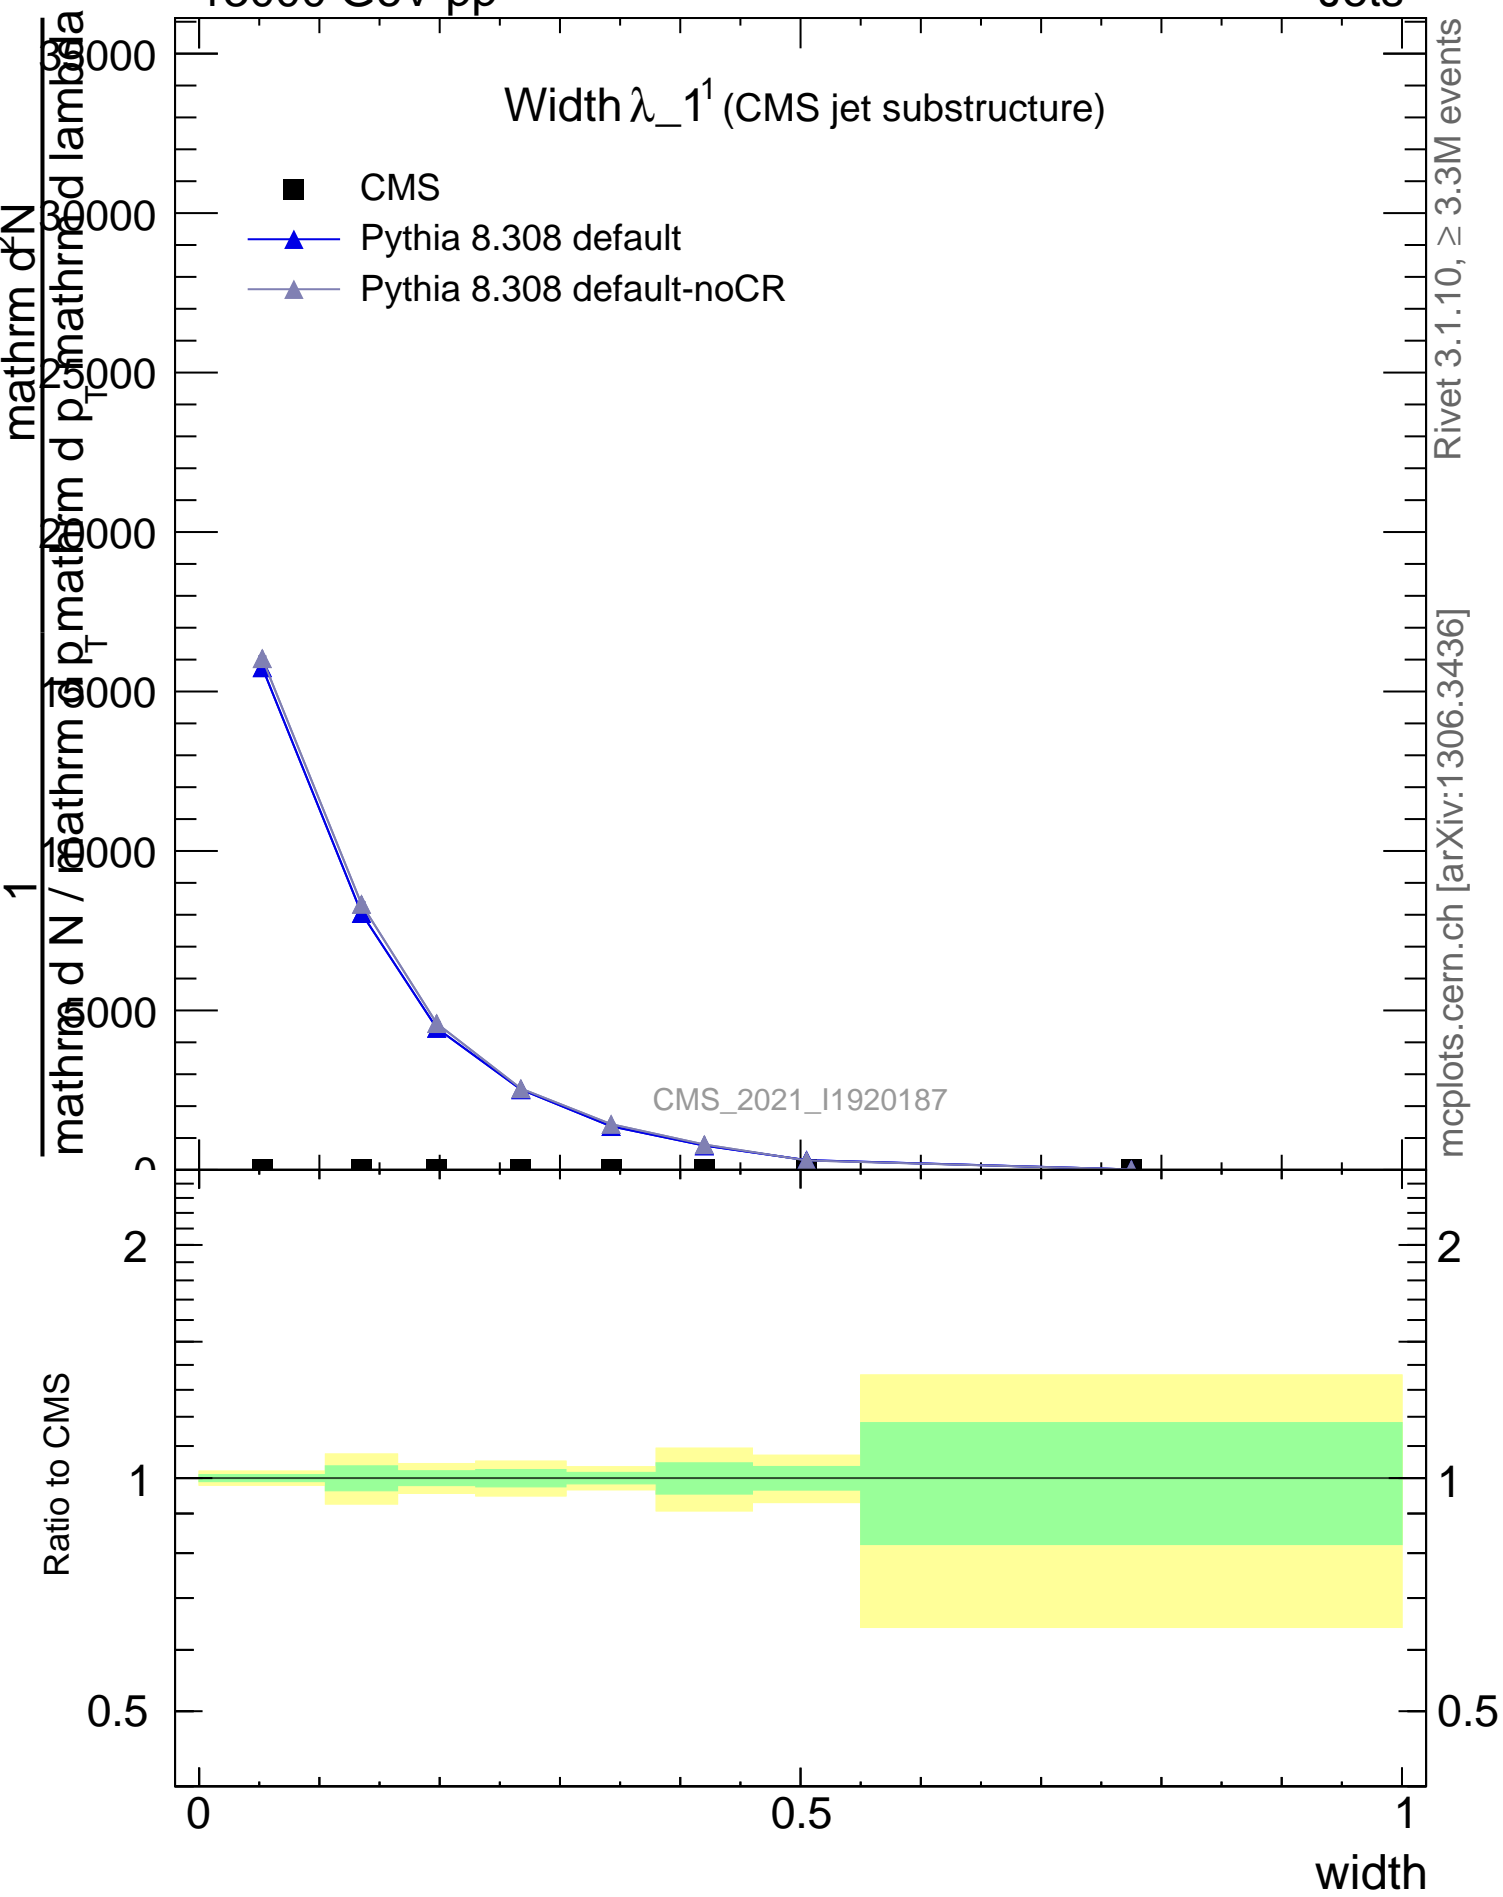

Width λ_{-1} (CMS jet substructure)

- CMS
- ▲ Pythia 8.308 default
- ▲ Pythia 8.308 default-noCR

Rivet 3.1.10, ≥ 3.3M events
mcplots.cern.ch [arXiv:1306.3436]