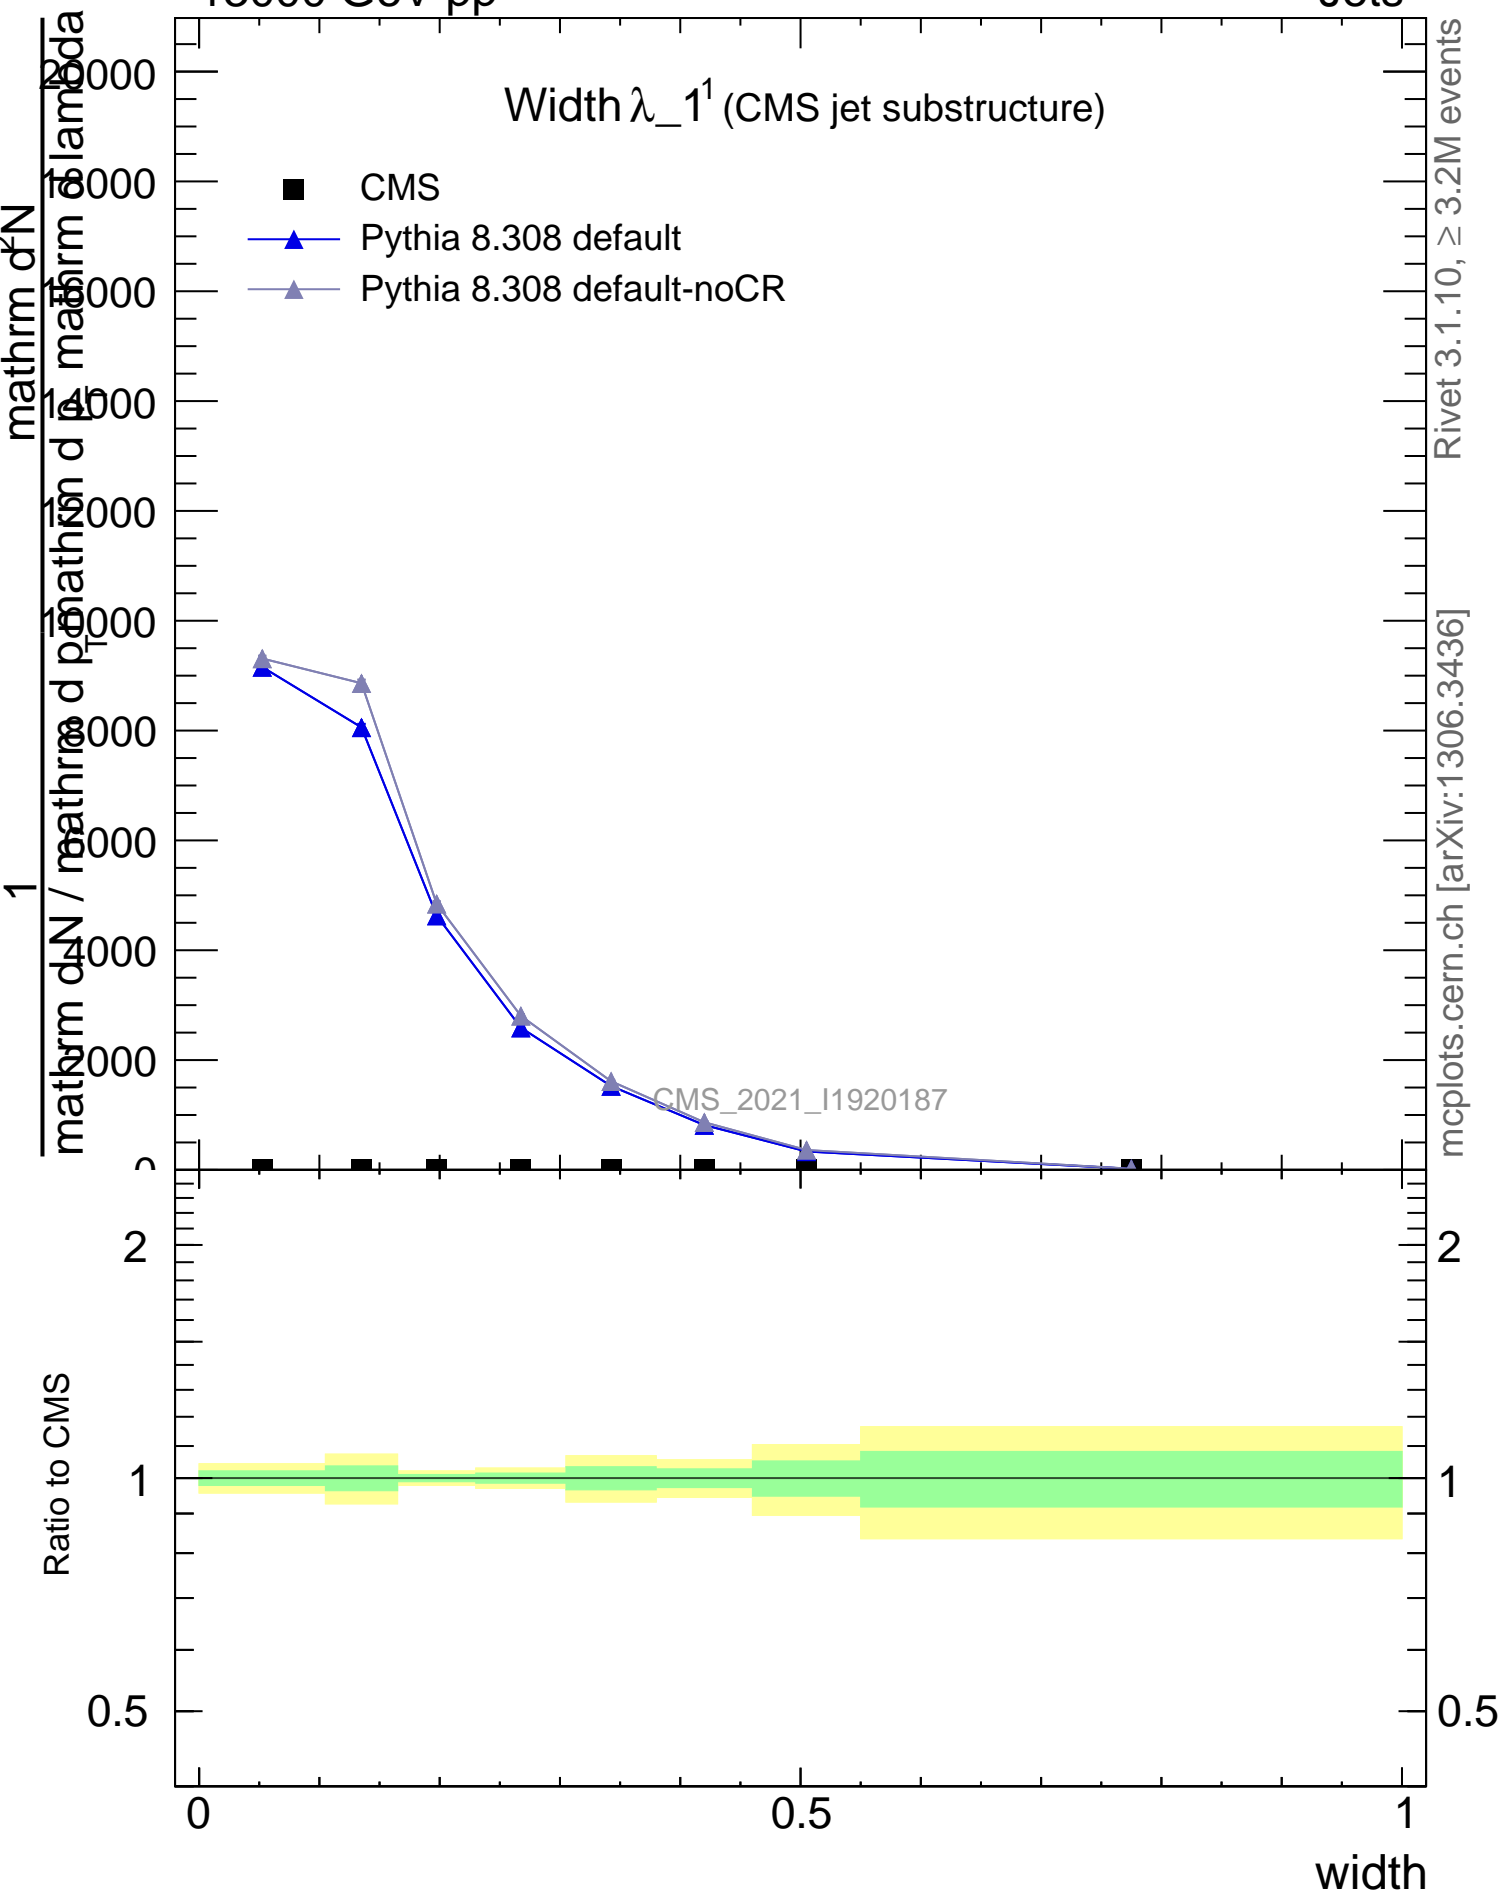

Width λ_{-1} (CMS jet substructure)

- CMS
- ▲ Pythia 8.308 default
- ▲ Pythia 8.308 default-noCR

mcplots.cern.ch [arXiv:1306.3436]

Rivet 3.1.10, $\geq 3.2M$ events

CMS_2021_I1920187