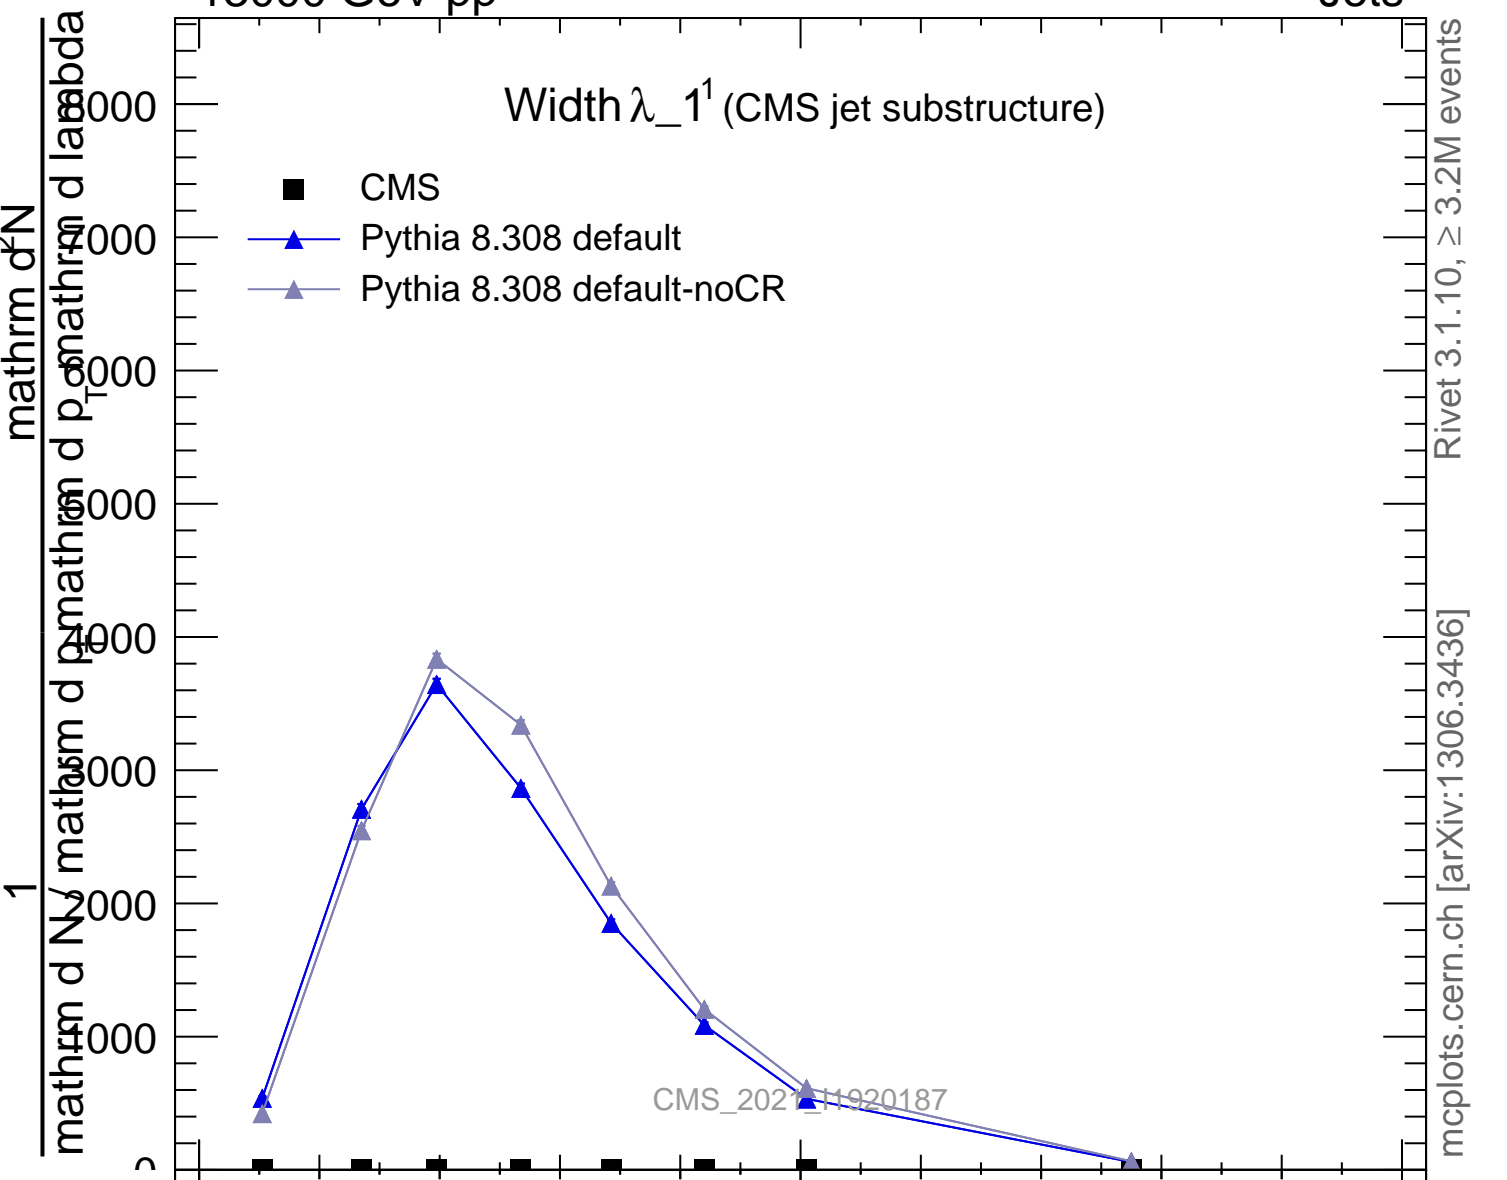

Width λ_{-1} (CMS jet substructure)

- CMS
- ▲ Pythia 8.308 default
- ▲ Pythia 8.308 default-noCR

Rivet 3.1.10, $\geq 3.2M$ events
mcplots.cern.ch [arXiv:1306.3436]