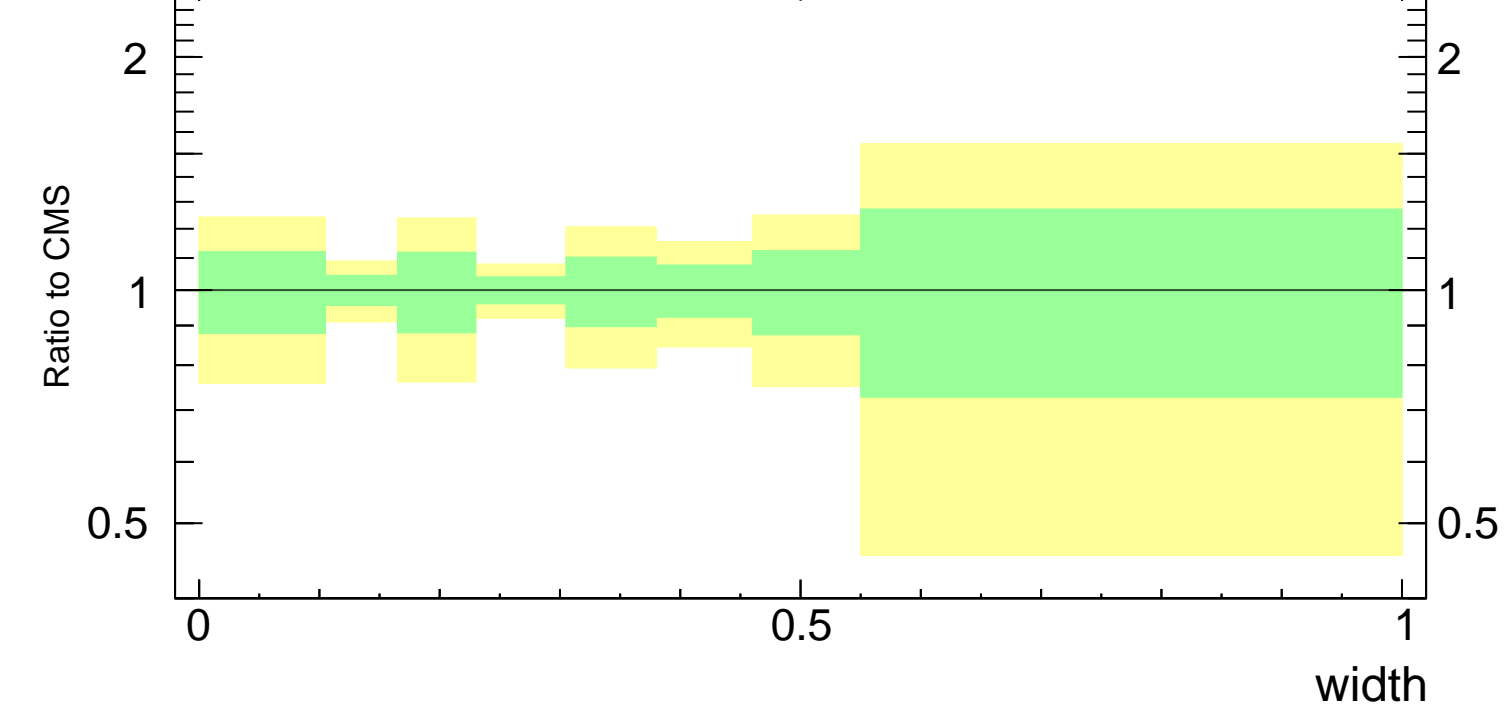

Width λ_{-1} (CMS jet substructure)

- CMS
- ▲ Pythia 8.308 default
- ▲ Pythia 8.308 default-noCR

Rivet 3.1.10, $\geq 3.2M$ events
mcplots.cern.ch [arXiv:1306.3436]