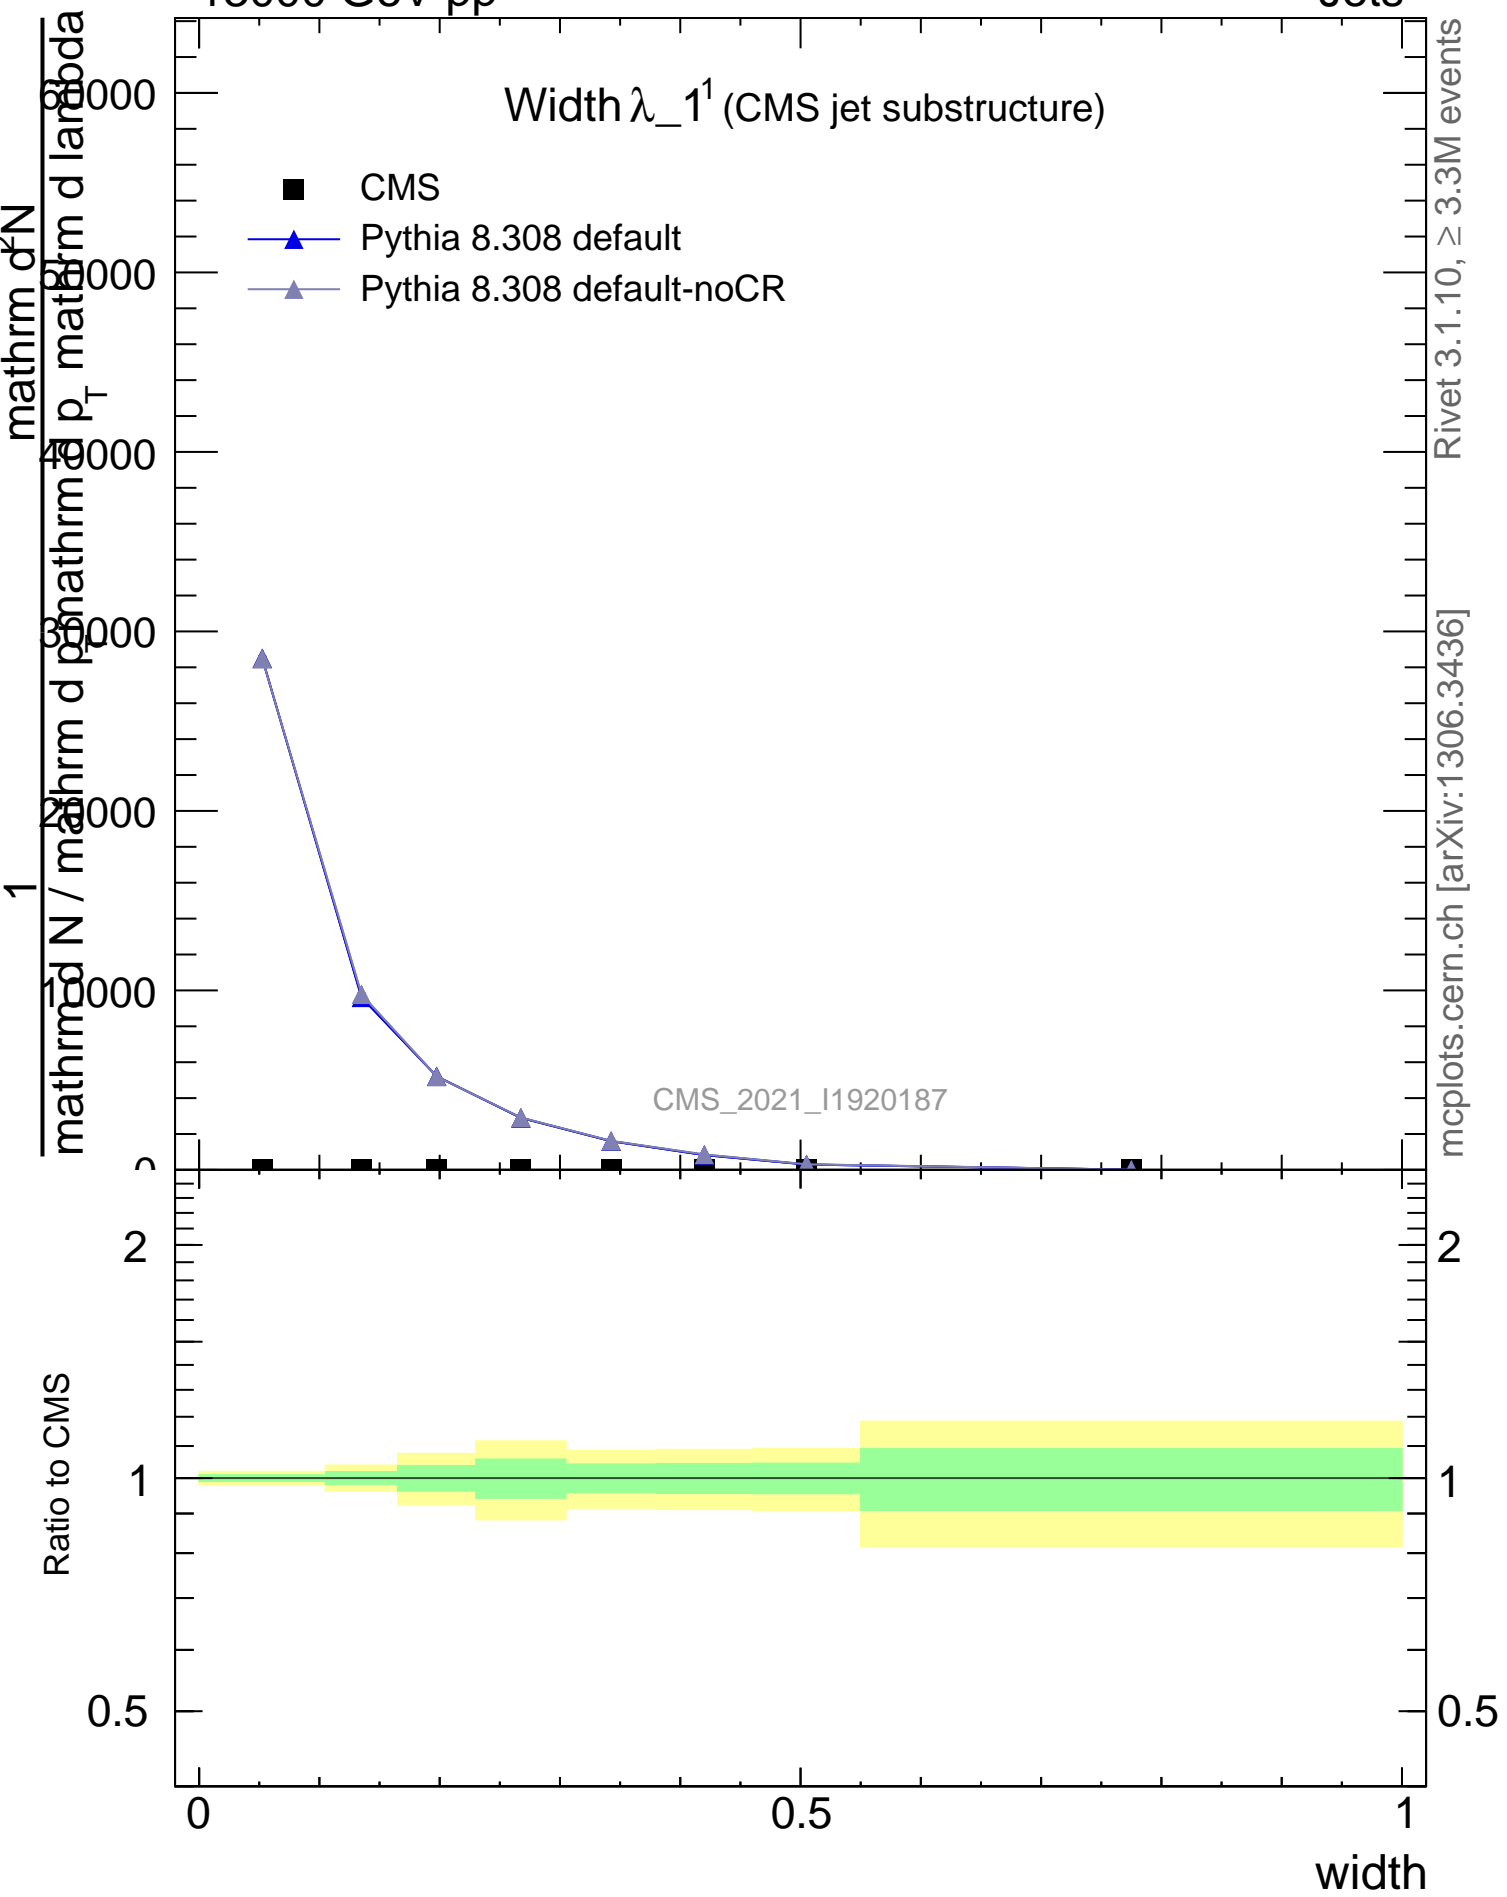

Width λ_{-1}^1 (CMS jet substructure)

- CMS
- ▲ Pythia 8.308 default
- ▲ Pythia 8.308 default-noCR

CMS_2021_I1920187

mcplots.cern.ch [arXiv:1306.3436]

Rivet 3.1.10, $\geq 3.3M$ events