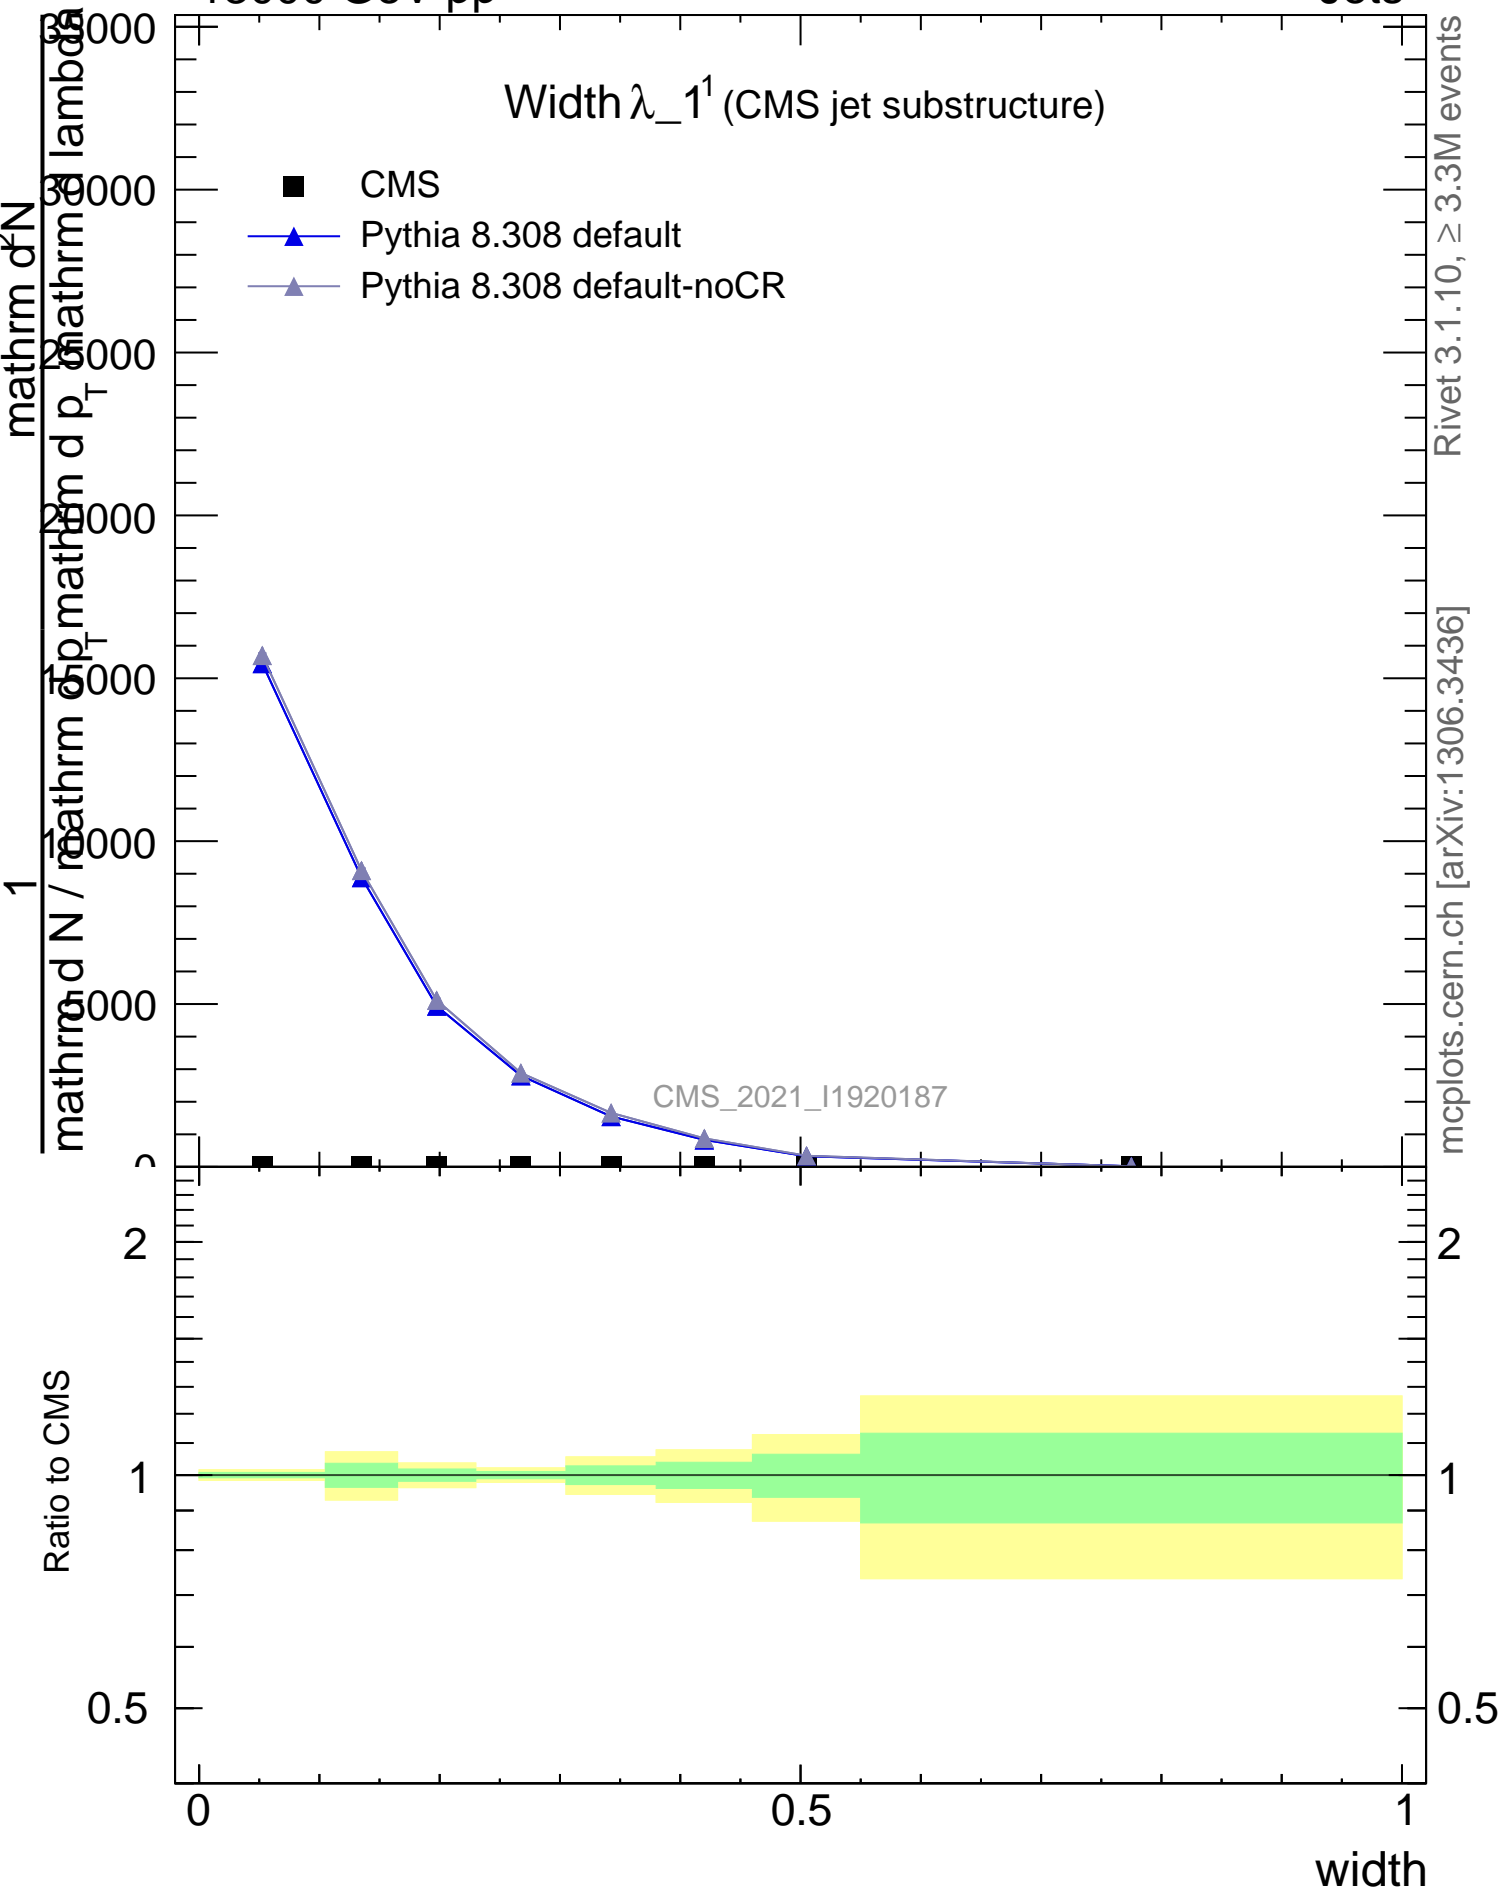

Width  $\lambda_{-1}$  (CMS jet substructure)

- CMS
- ▲ Pythia 8.308 default
- ▲ Pythia 8.308 default-noCR

CMS\_2021\_I1920187

mcplots.cern.ch [arXiv:1306.3436]

Rivet 3.1.10, ≥ 3.3M events