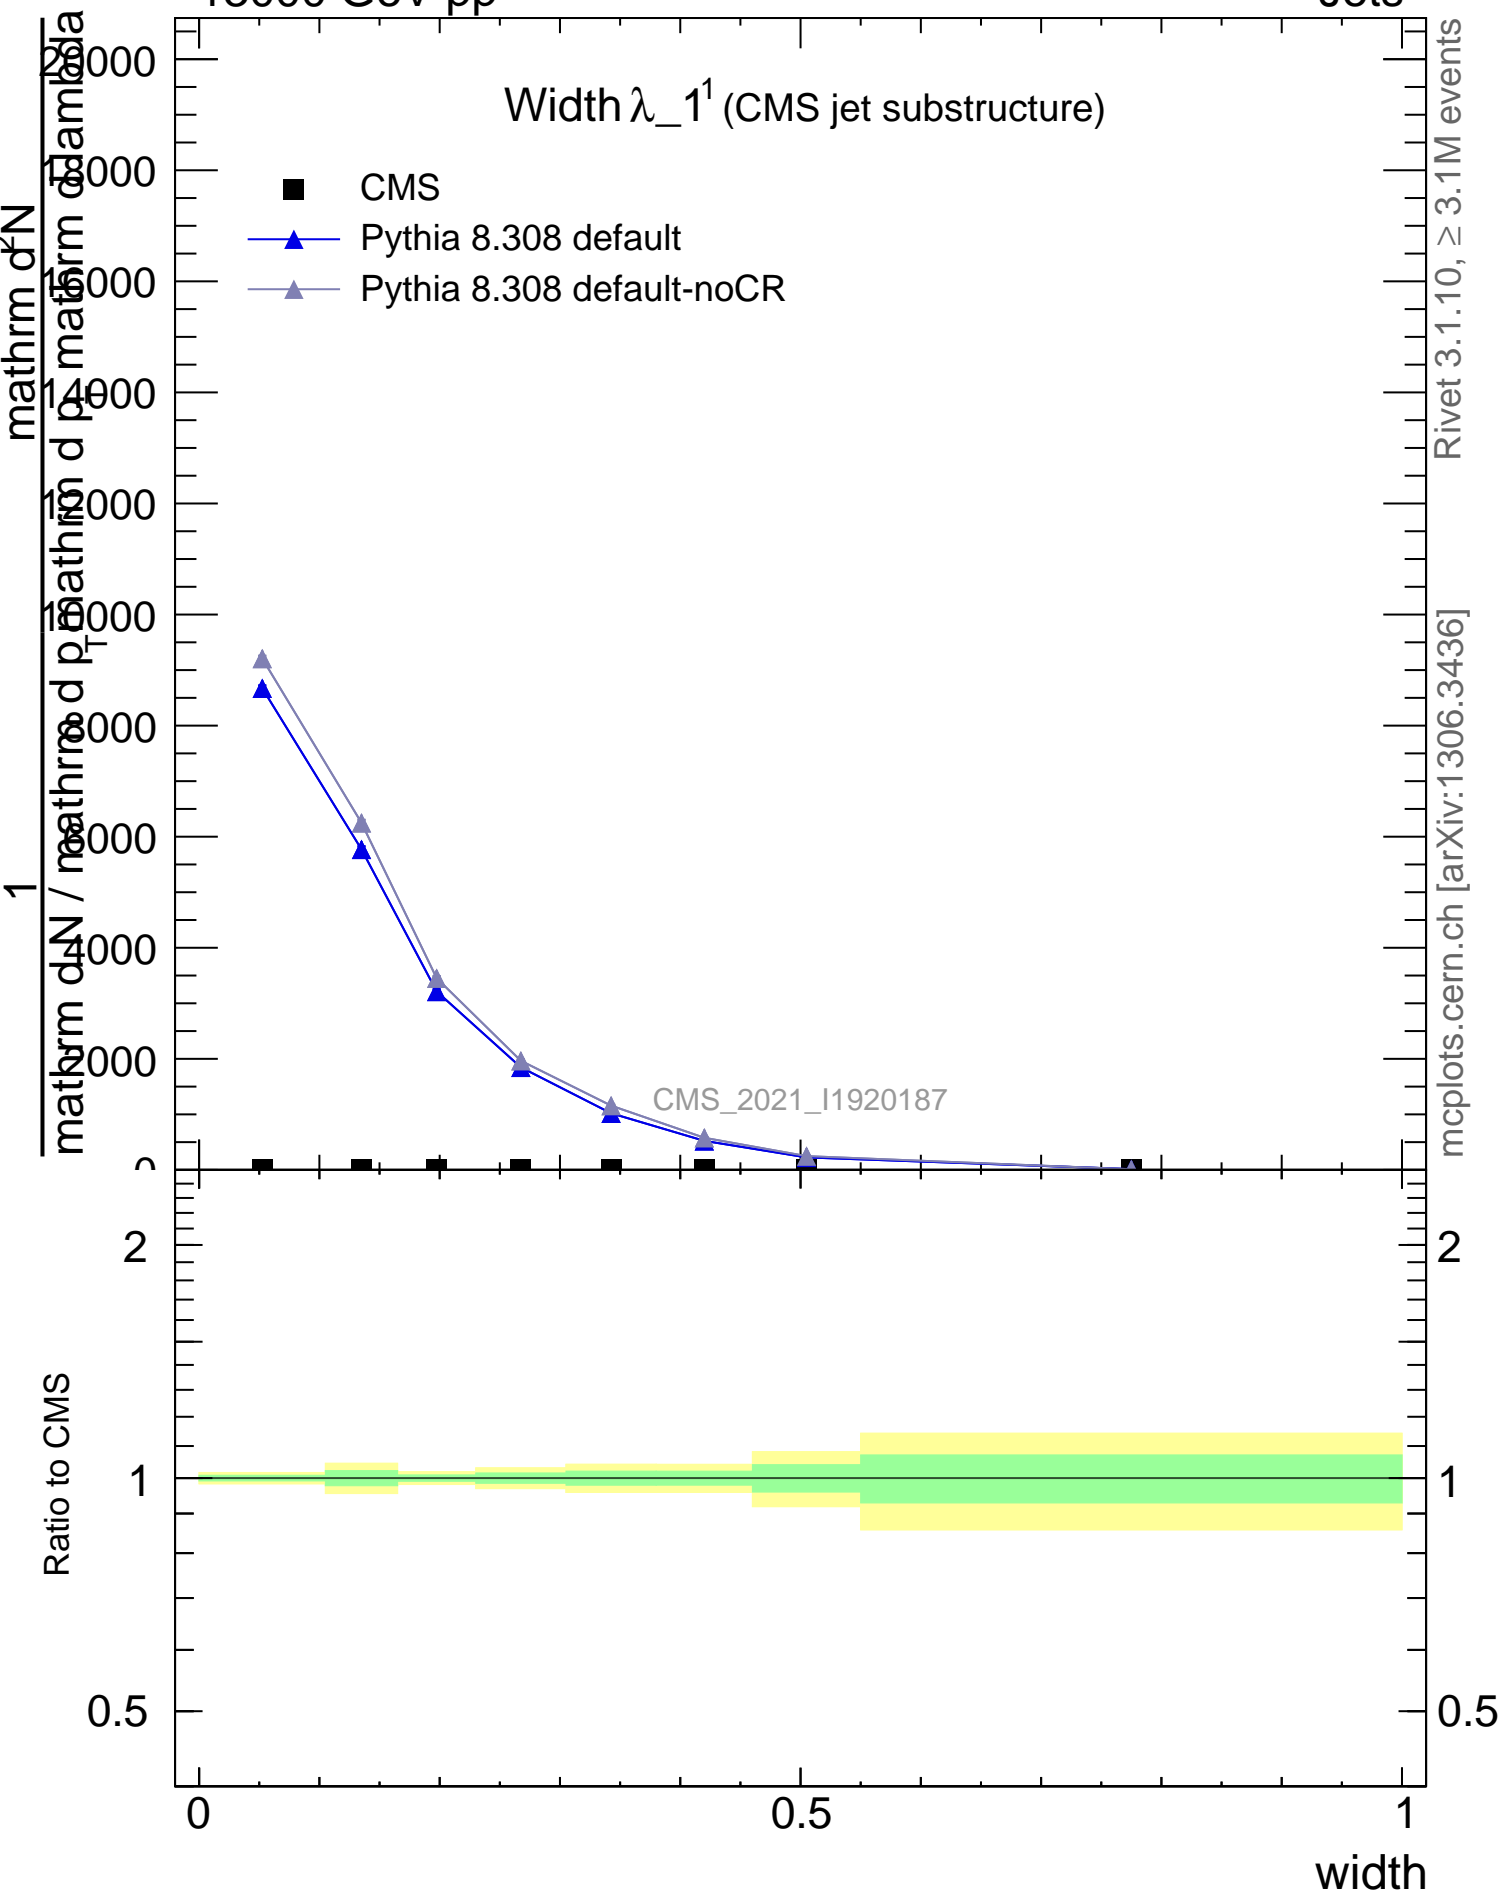

Width λ_{-1} (CMS jet substructure)

- CMS
- ▲ Pythia 8.308 default
- ▲ Pythia 8.308 default-noCR

Rivet 3.1.10, $\geq 3.1M$ events

mcplots.cern.ch [arXiv:1306.3436]

CMS_2021_I1920187