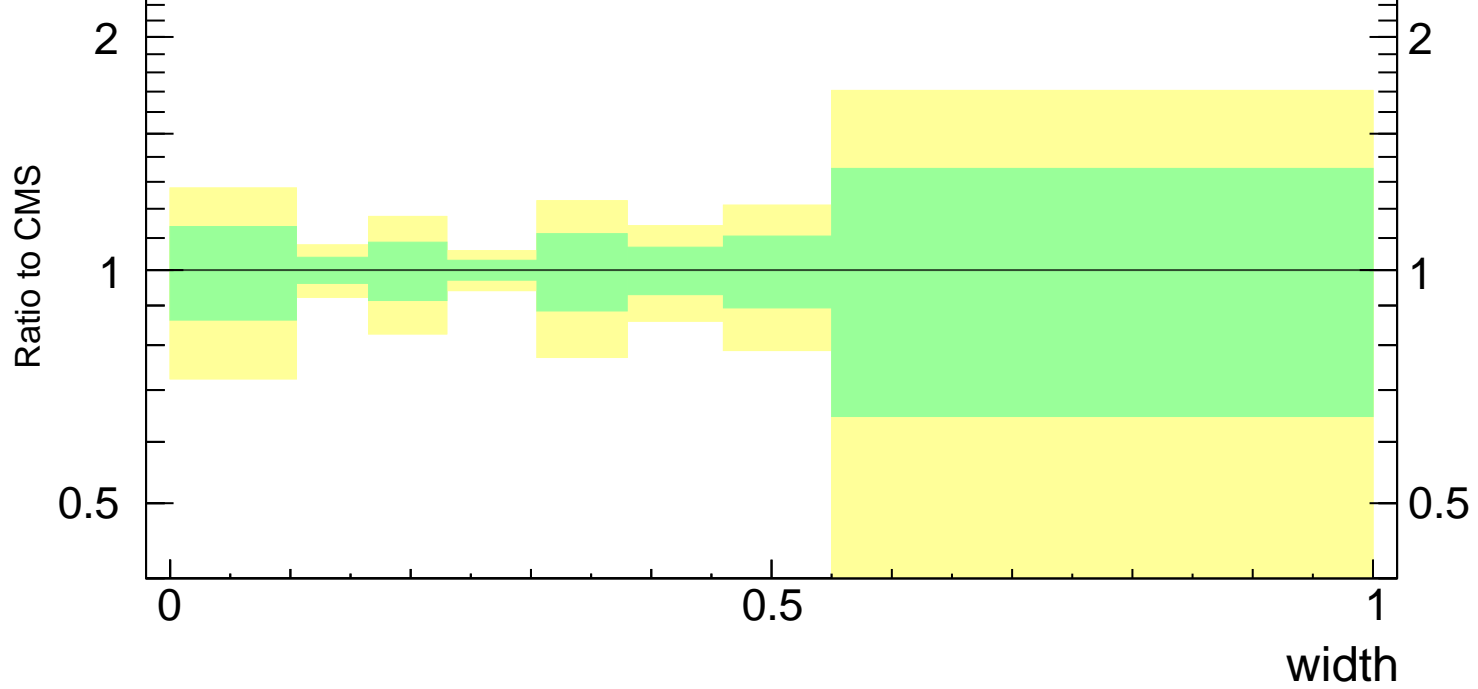

Width λ_{-1} (CMS jet substructure)

- CMS
- ▲ Pythia 8.308 default
- ▲ Pythia 8.308 default-noCR

Rivet 3.1.10, ≥ 3.2M events
mcplots.cern.ch [arXiv:1306.3436]