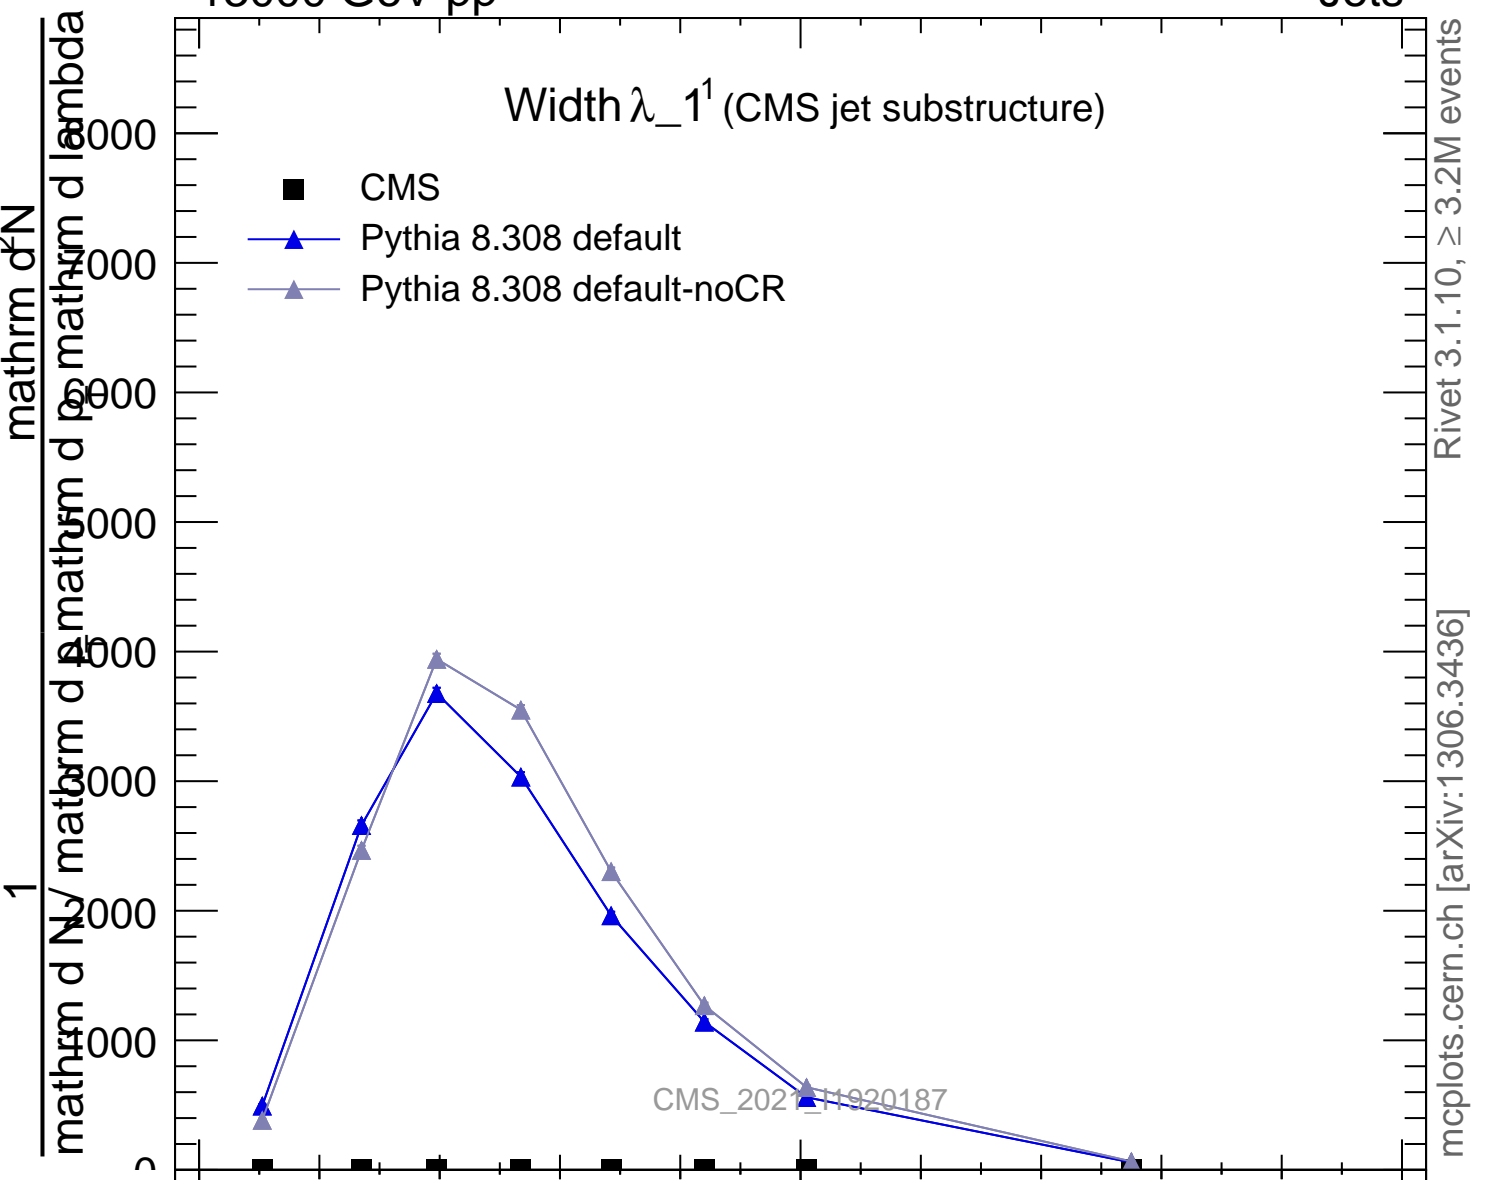

Width λ_{-1} (CMS jet substructure)

- CMS
- ▲ Pythia 8.308 default
- ▲ Pythia 8.308 default-noCR

Rivet 3.1.10, ≥ 3.2M events
mcplots.cern.ch [arXiv:1306.3436]