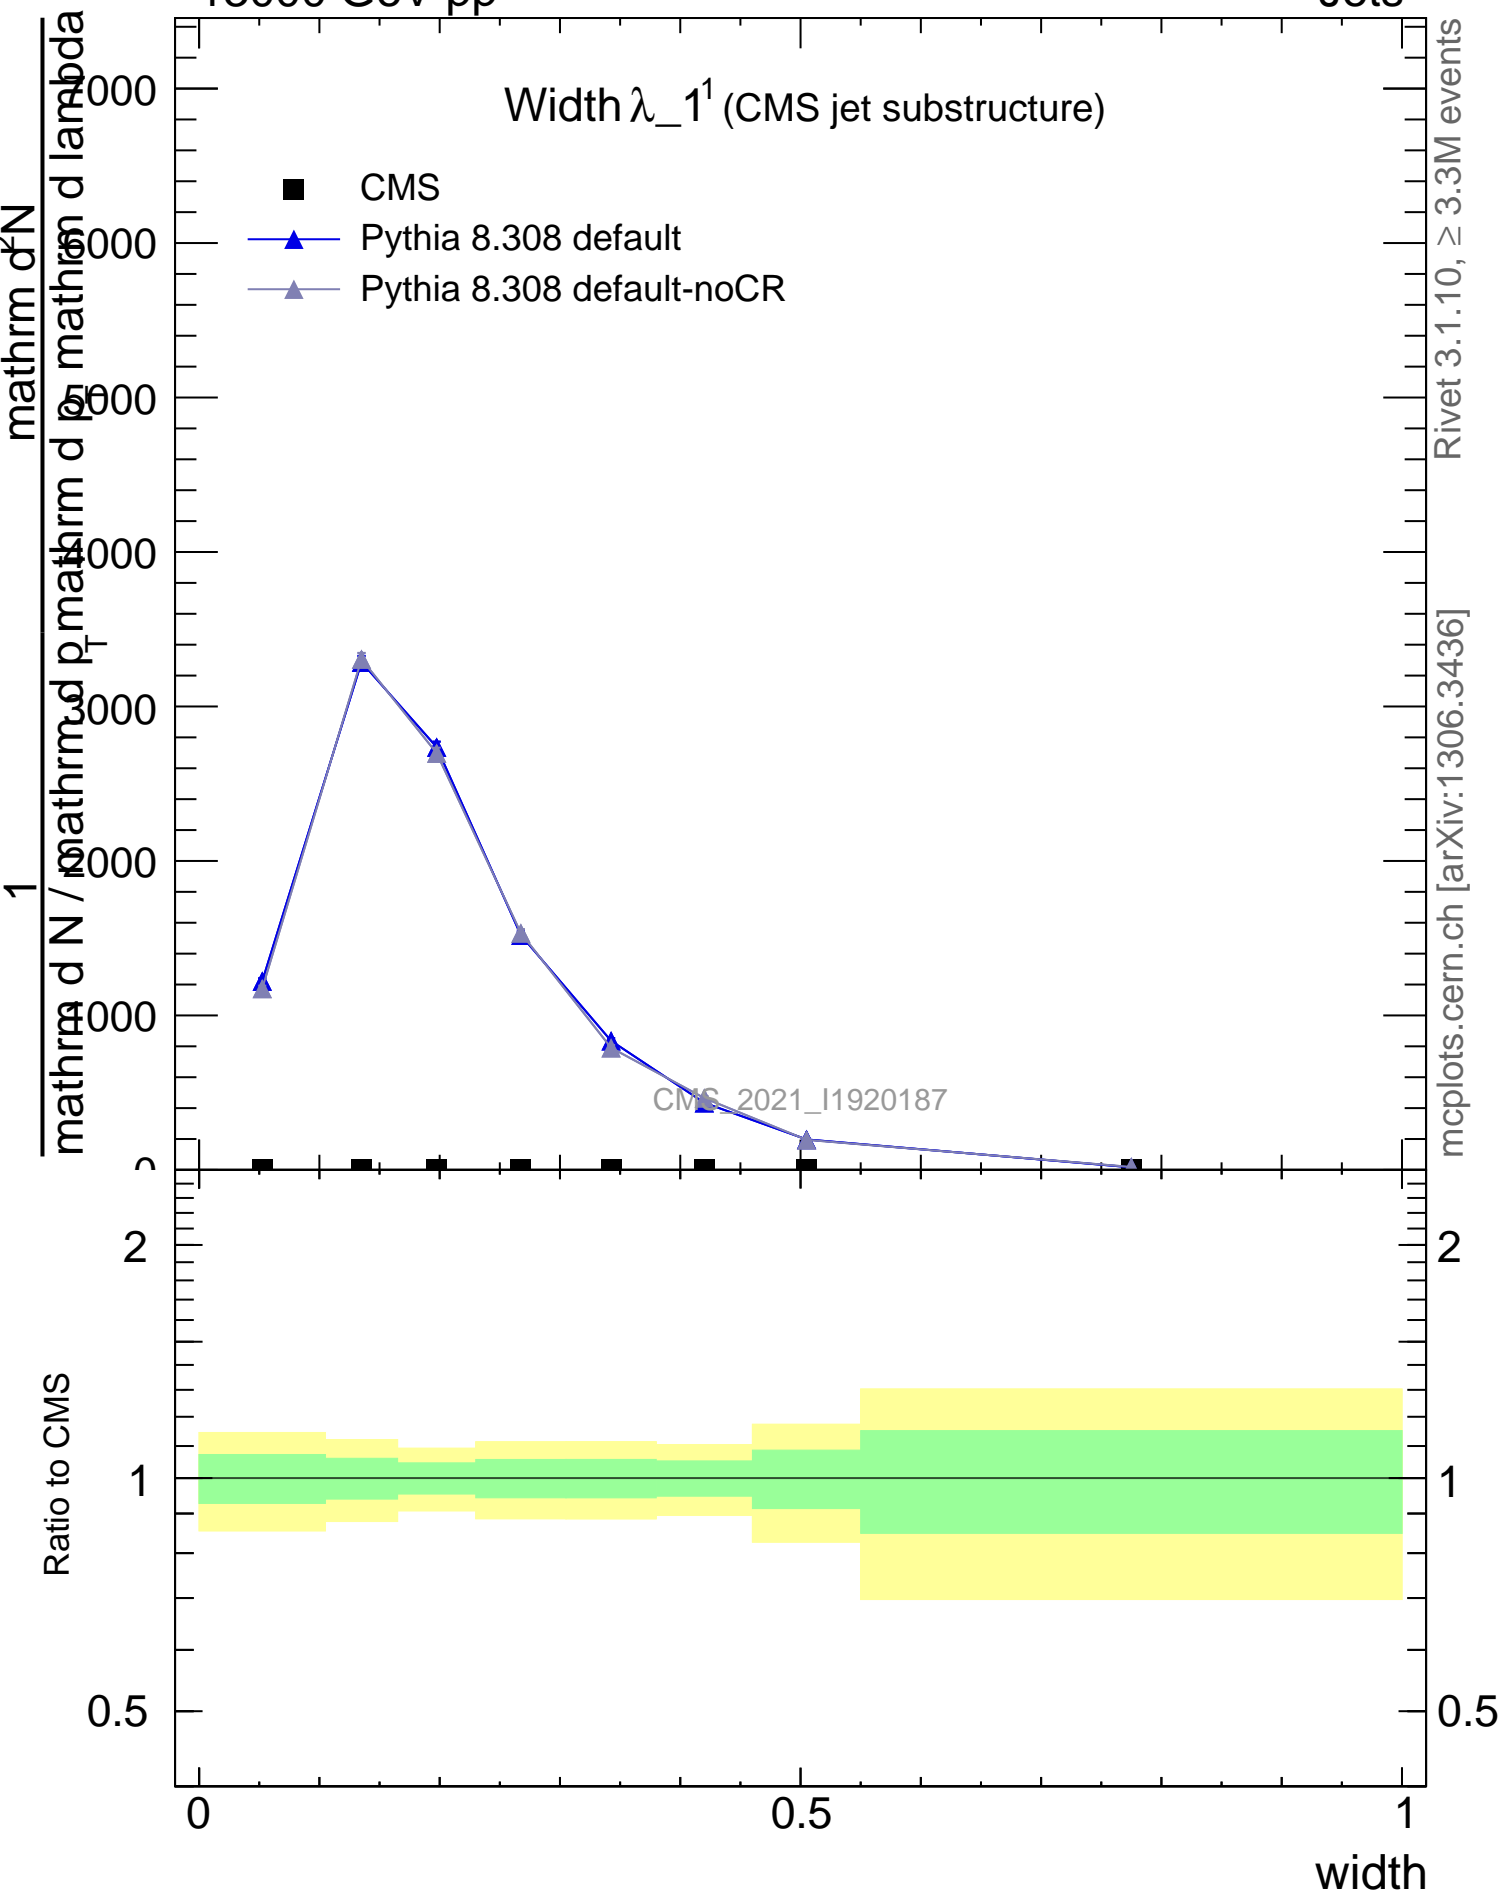

Width λ_{-1}^1 (CMS jet substructure)

- CMS
- ▲ Pythia 8.308 default
- ▲ Pythia 8.308 default-noCR

Rivet 3.1.10, ≥ 3.3M events
mcplots.cern.ch [arXiv:1306.3436]

CMS_2021_11920187