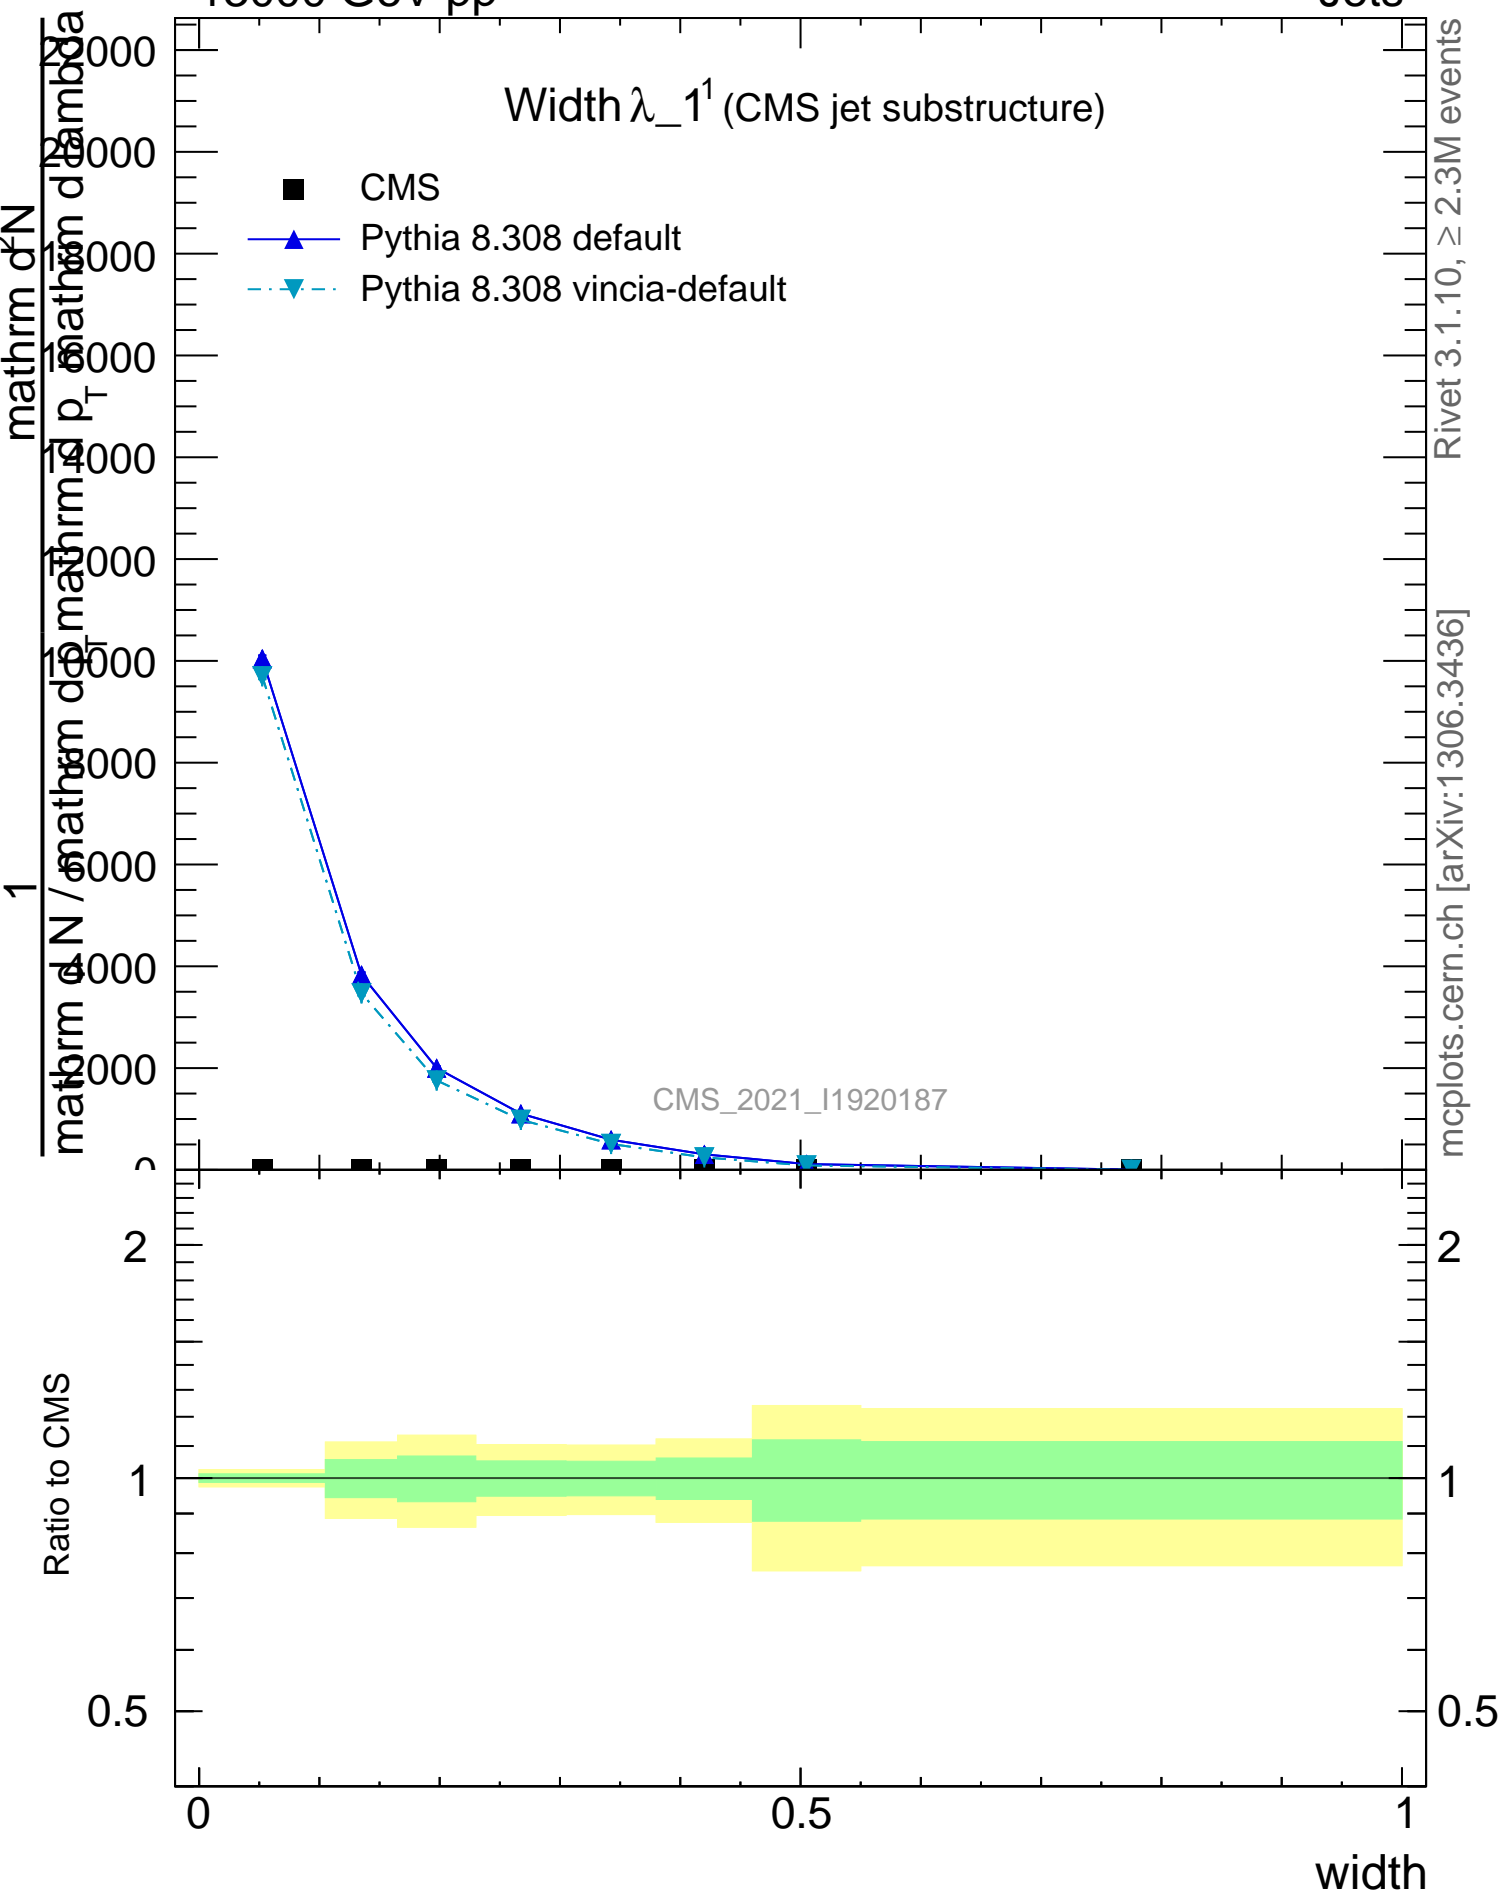

Width λ_{-1}^1 (CMS jet substructure)

- CMS
- ▲ Pythia 8.308 default
- ▼ Pythia 8.308 vincia-default

CMS_2021_I1920187

mcplots.cern.ch [arXiv:1306.3436]

Rivet 3.1.10, ≥ 2.3M events