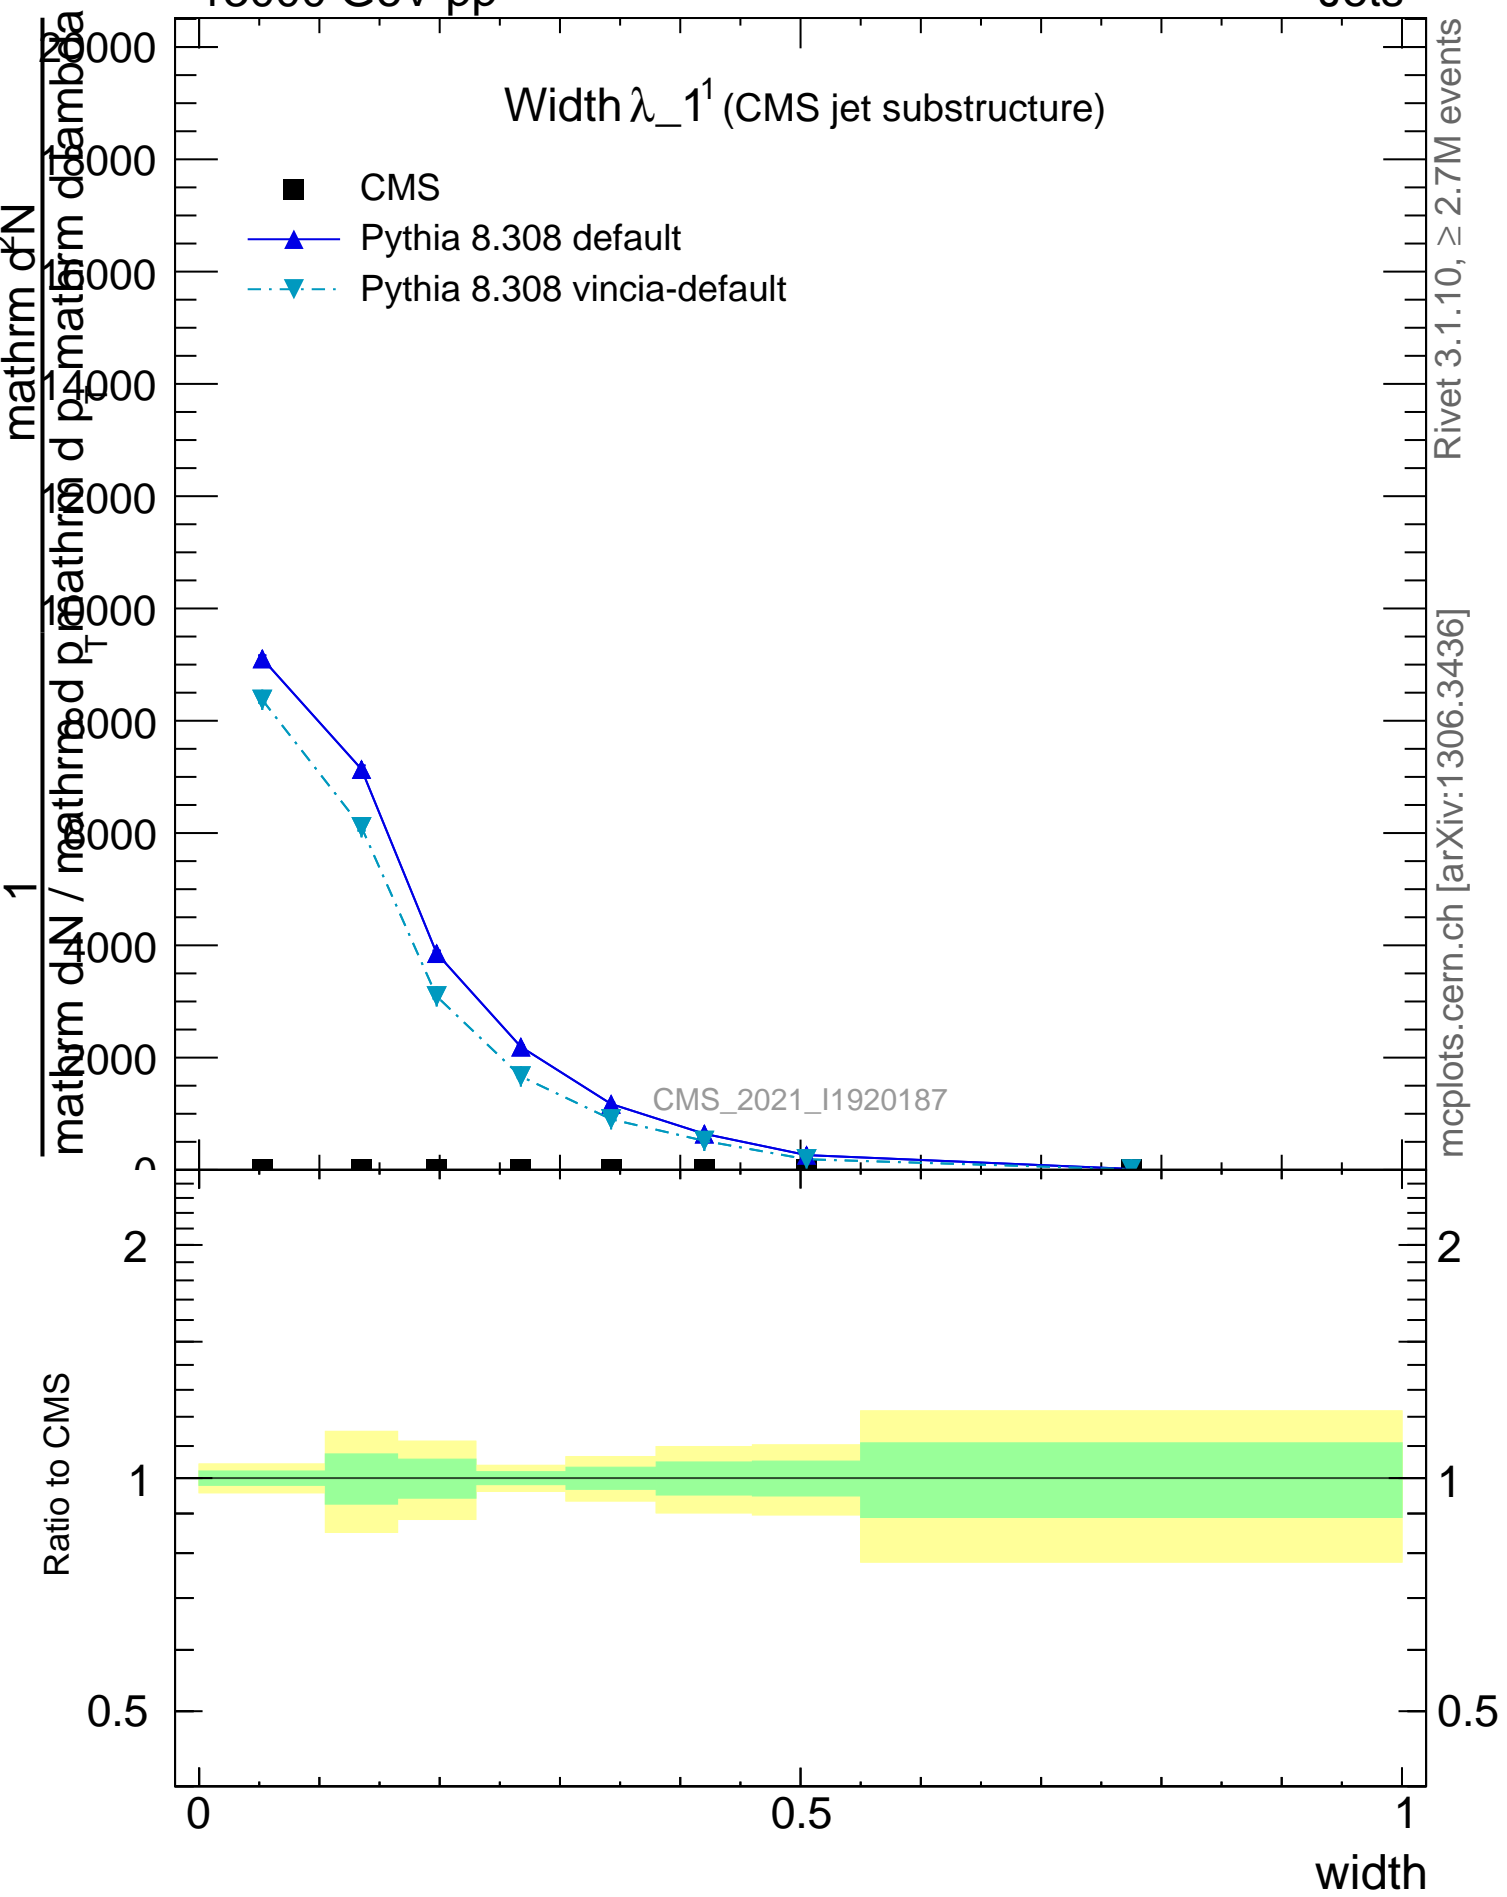

Width λ_{-1}^1 (CMS jet substructure)

- CMS
- ▲ Pythia 8.308 default
- ▼ Pythia 8.308 vincia-default

mcplots.cern.ch [arXiv:1306.3436]

Rivet 3.1.10, ≥ 2.7M events

CMS_2021_I1920187