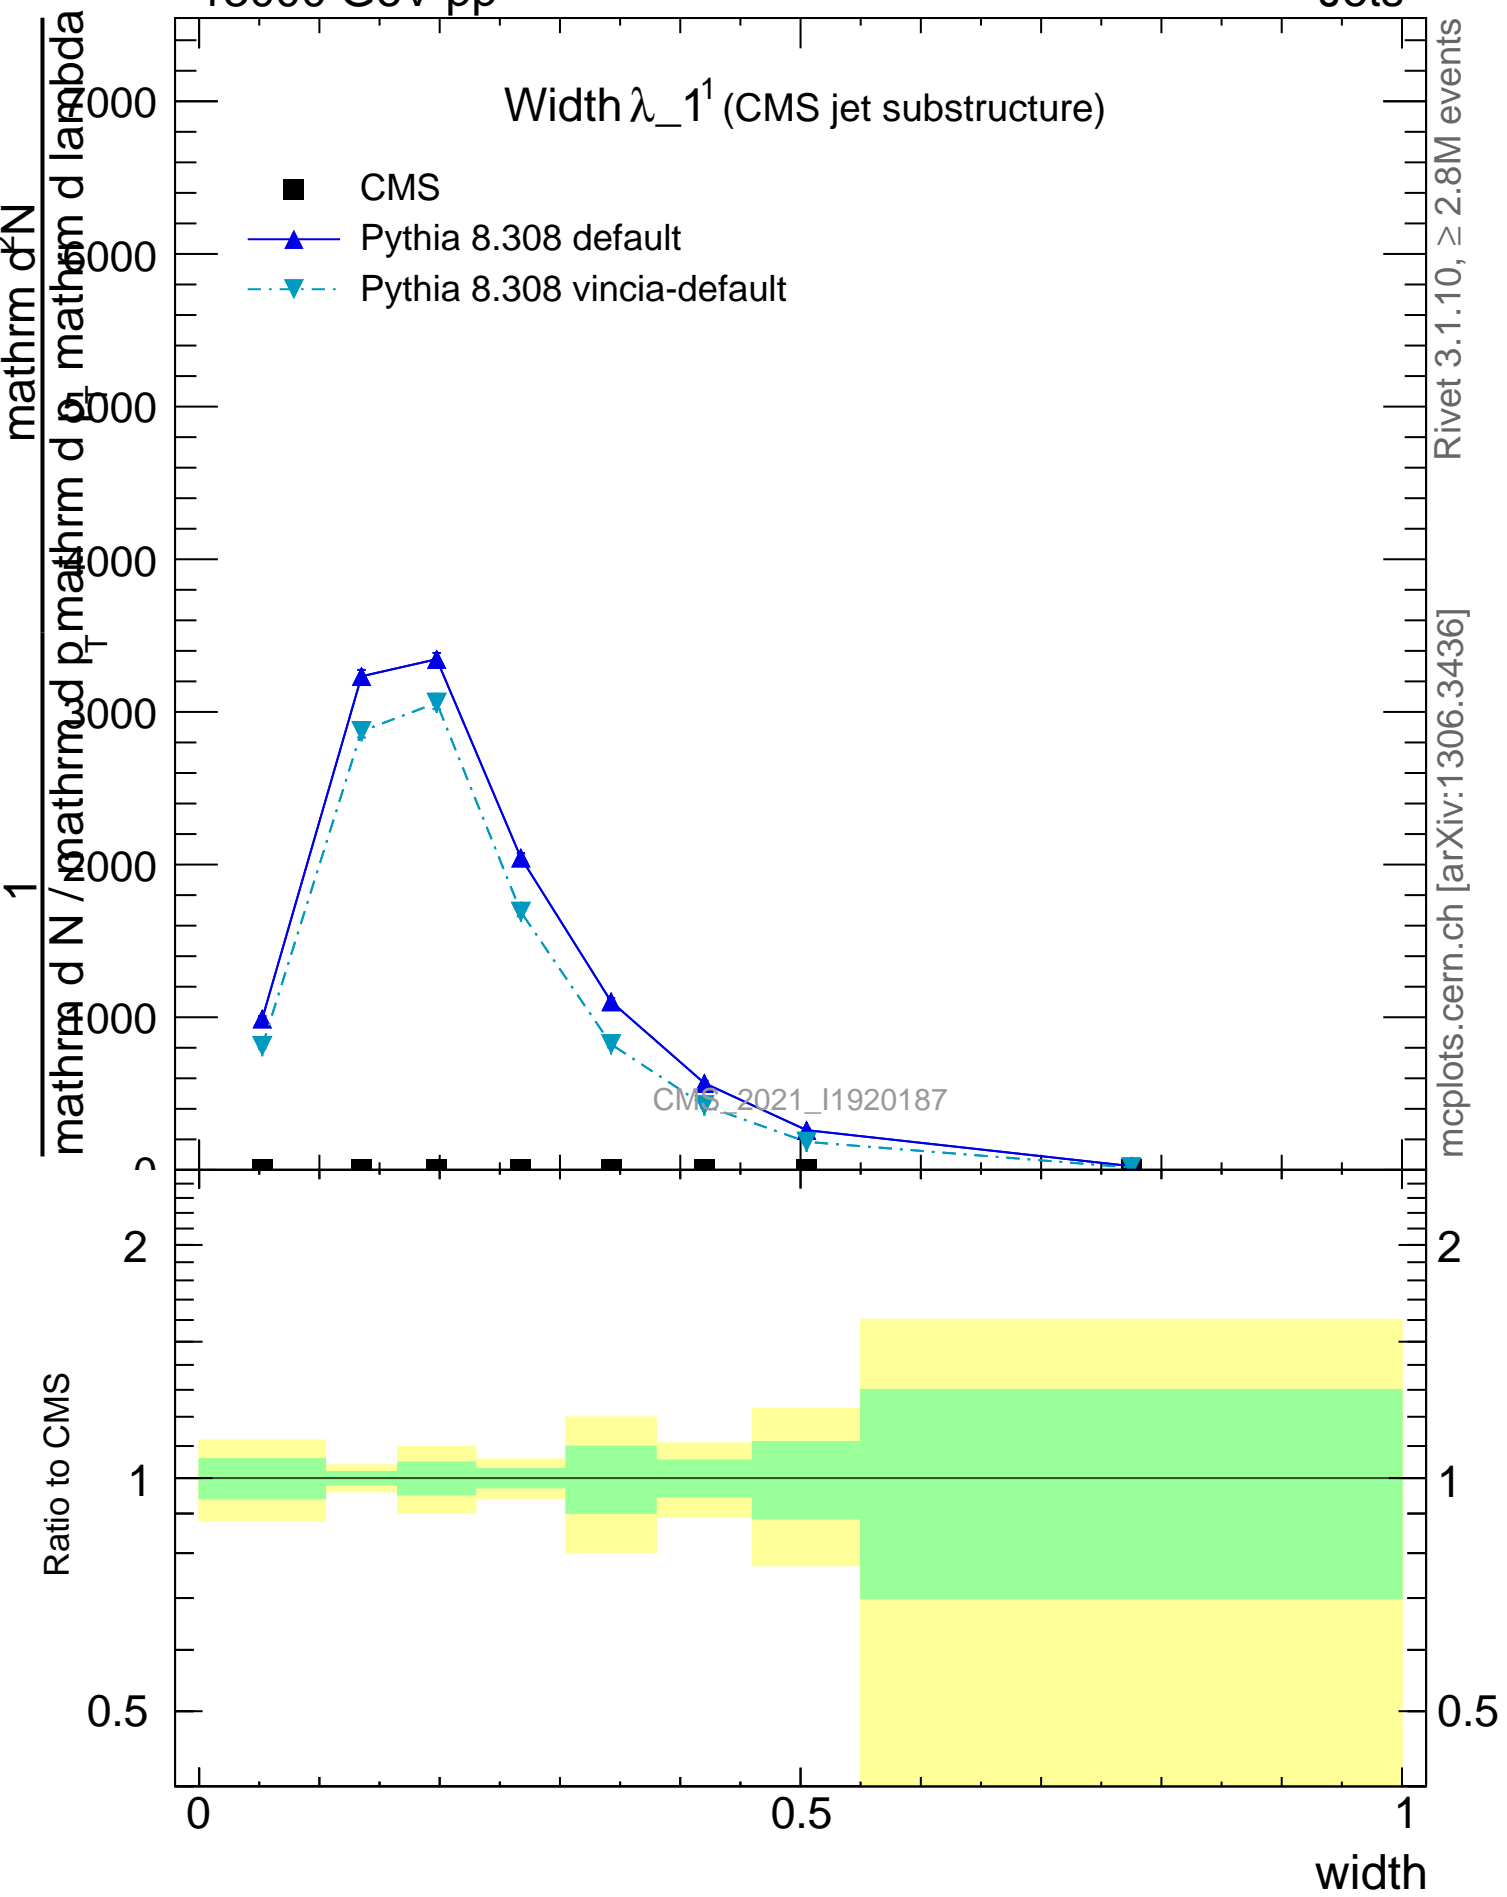

Width  $\lambda_{-1}^1$  (CMS jet substructure)

- CMS
- ▲ Pythia 8.308 default
- ▼ Pythia 8.308 vincia-default

Rivet 3.1.10, ≥ 2.8M events  
mcplots.cern.ch [arXiv:1306.3436]

CMS-2021-11920187