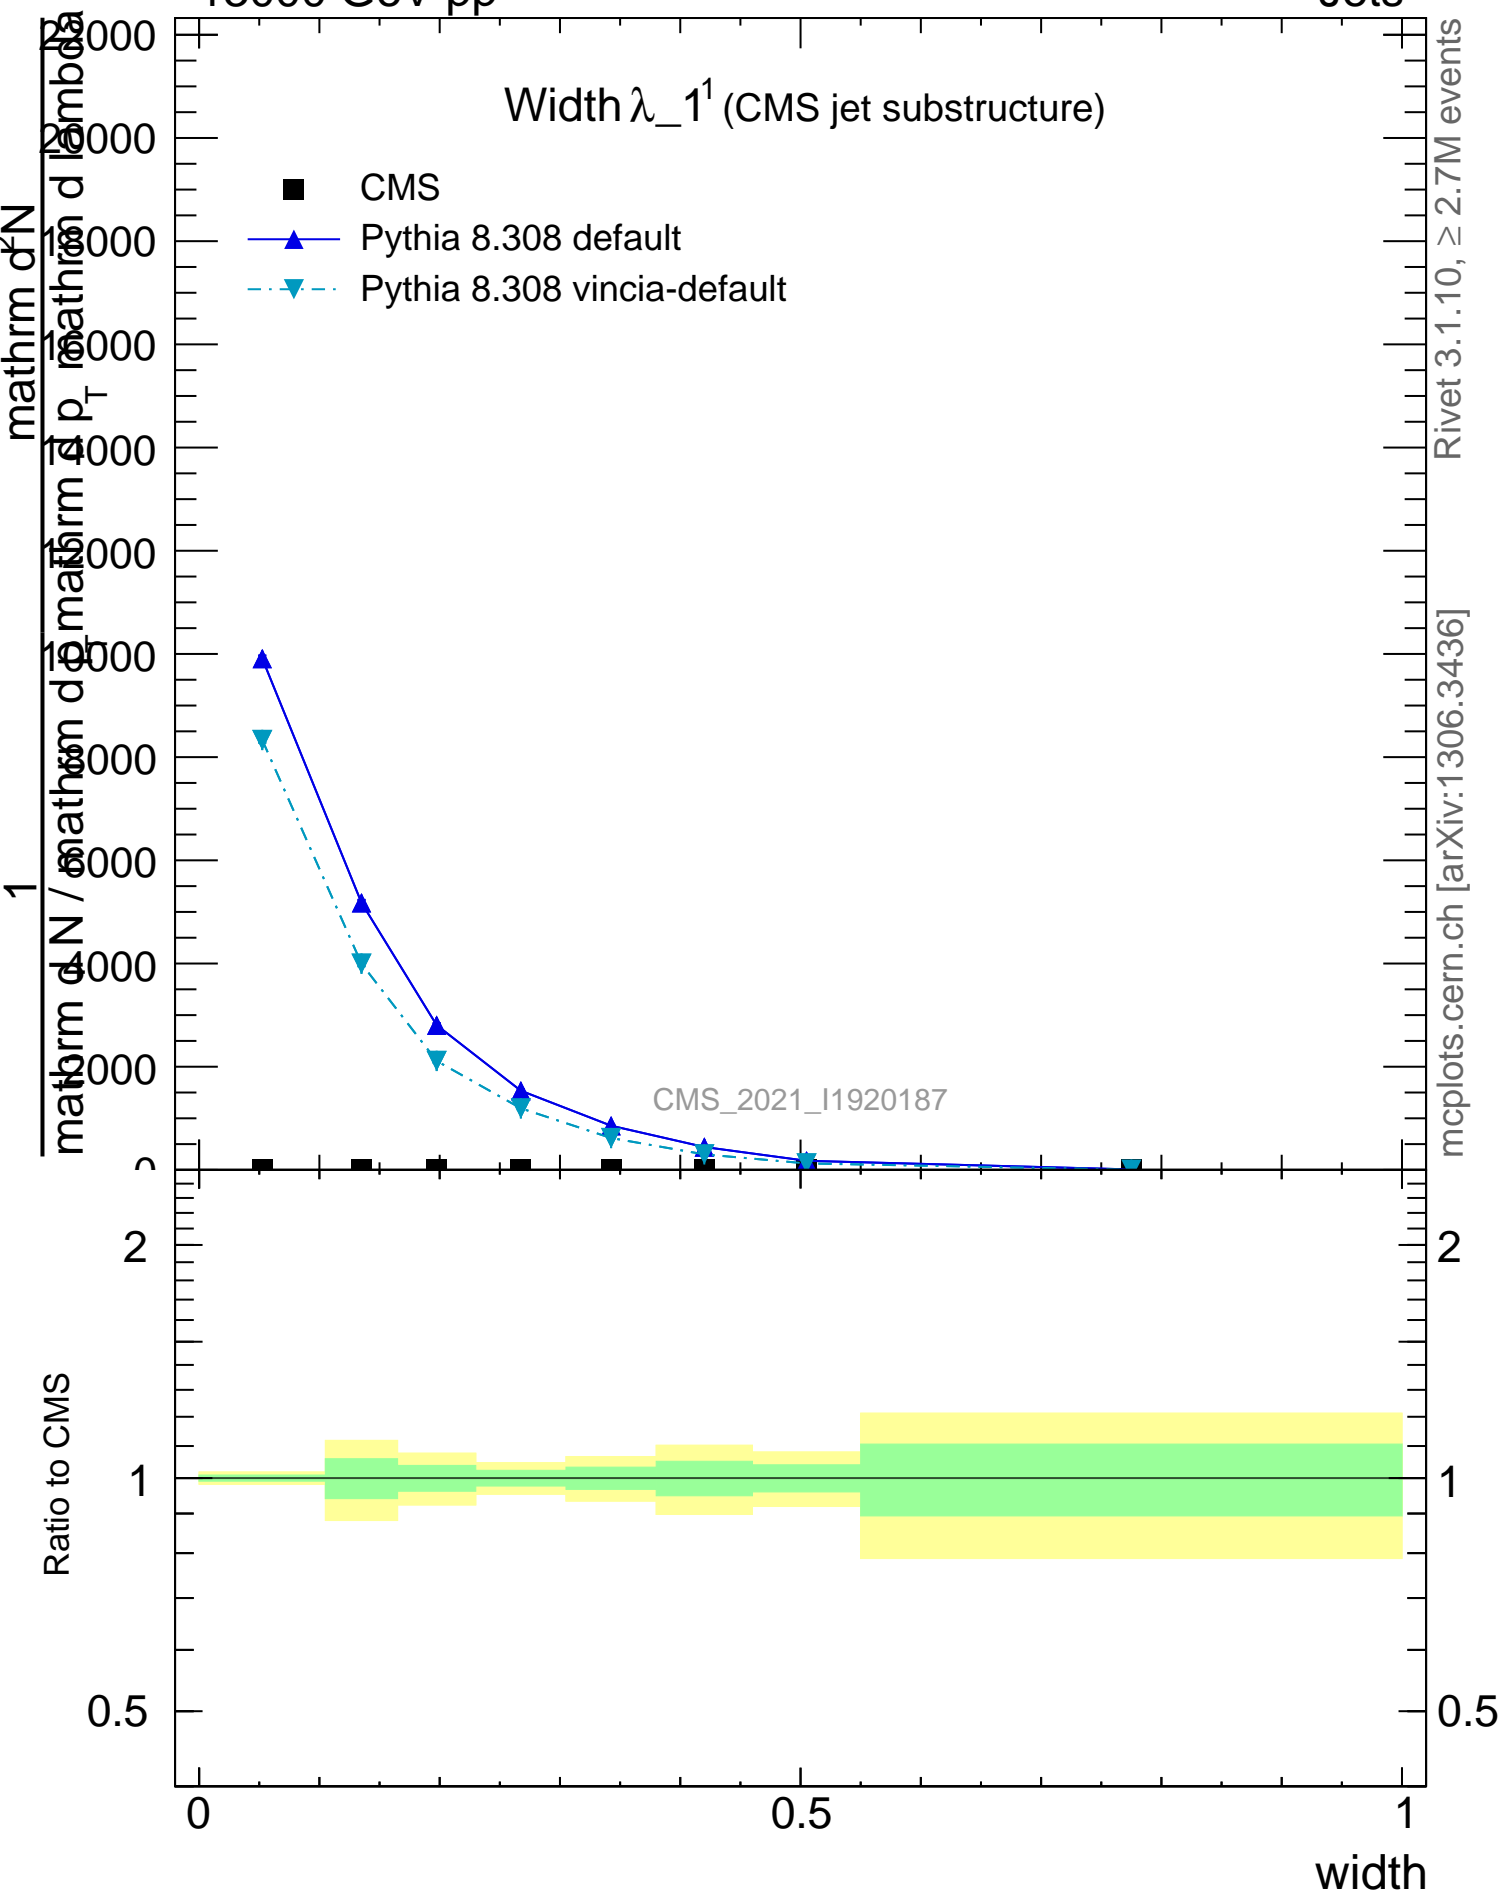

Width λ_{-1}^1 (CMS jet substructure)

- CMS
- ▲ Pythia 8.308 default
- ▼ Pythia 8.308 vincia-default

CMS_2021_I1920187